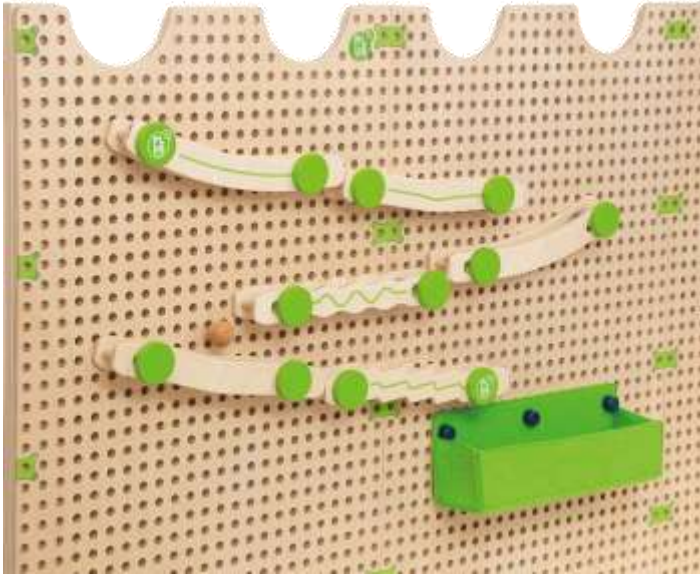

BE21023 € 49,90

Logiturn

- 25 Aufgabenkarten mit Selbstkontrolle
- 2 Schwierigkeitsstufen
- Aufgabenkarten sind leicht zu wechseln
- Ab 3 Jahre

BE21021 € 47,02

Tangeo

- 70 unterschiedliche magnetische Holzteile mit Vorlagekarten
- Von 2 Kindern gleichzeitig bespielbar
- Deckel und Boxunterseite ist magnetisch
- Maße Box: 35 x 35 x 6,7 cm
- Ab 3 Jahre

BE24040 € 92,39

Activity-Spielhaus Set

- Viel Raum für kreatives Spielen
- Von allen 4 Seiten bespielbar
- Bestehend aus:
- 4 Grund-Bauteile aus Birkenholz
- Kreide- und Magnettafel
- Webrahmen und Textilstreifen, Spiegelrahmen
- Acryl-Sticks (48 Stck)
- 2 Illusions-Elemente
- 2 Aufbewahrungstaschen
- Zusätzliche Spielelemente sind separat erhältlich
- inkl. Aufbewahrungsboxen und Montageset
- Maße Spielhaus: ca. 111 x 113,5 x 82,9 cm
- Ab 3 Jahre

BE27080

€ 840,29

Wand-System-Set

- Riesige Wandfläche für individuelles Spielmaterial
- Bestehend aus:
- 3 Basisplatten aus Birkenholz
- Spieleset Ludo, Rudirace, Ava & Bea
- 32 Spiel-Plugs, 4 Raupen-Plugs
- 2 Aufbewahrungstaschen
- Zusätzliche Spielelemente sind separat erhältlich
- Jederzeit erweiterbar
- Platten auch einzeln erhältlich
- inkl. Montageset
- Maße Gesamtwand B/H/: ca. 180 x 113,5 cm
- Ab 3 Jahre

BE27081

€ 756,26

Kugelbahn-Set
Art.Nr. BE27093

24 Teile zum Experimentieren und dabei Lernen
6 Schienen, 12 Plugs, 6 Holzkugeln
Aus Birkensperrholz
3+

126,00 €

Uhr & Aktionsfolien Set
Art.Nr. BE27095

38 Teile bestehend aus:
Memospiel Früchte, Memospiel Tiere,
Emotions-Folie, Bewegungsfolie,
Uhr mit Holzzeiger
3+