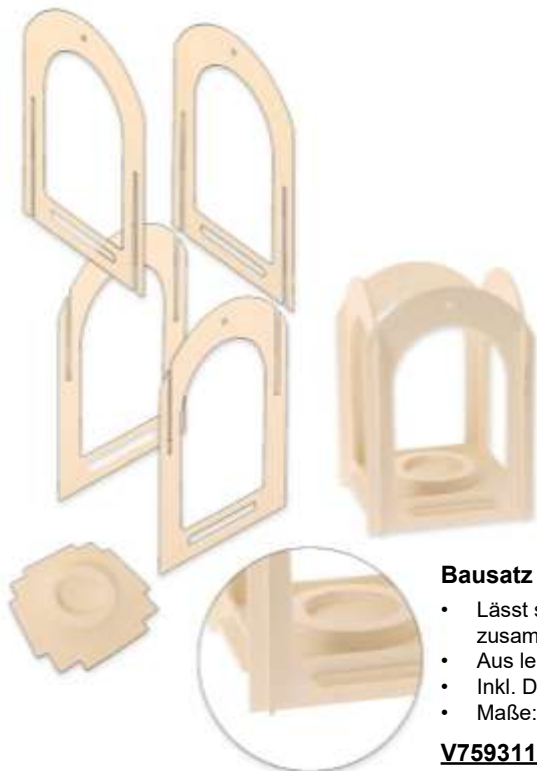

Bausatz Holzlaterne 2er-Set

- Lässt sich ohne Kleber zusammenstecken
- Aus leichtem Sperrholz
- Inkl. Drahtbügel
- Maße: 12 x 12 x H16 cm

V759311 € 5,80

Laterne Holz Stecksystem

- Lässt sich ohne Kleber zusammenstecken
- Aus leichtem Sperrholz
- Maße: 12 x 12 x H19 cm