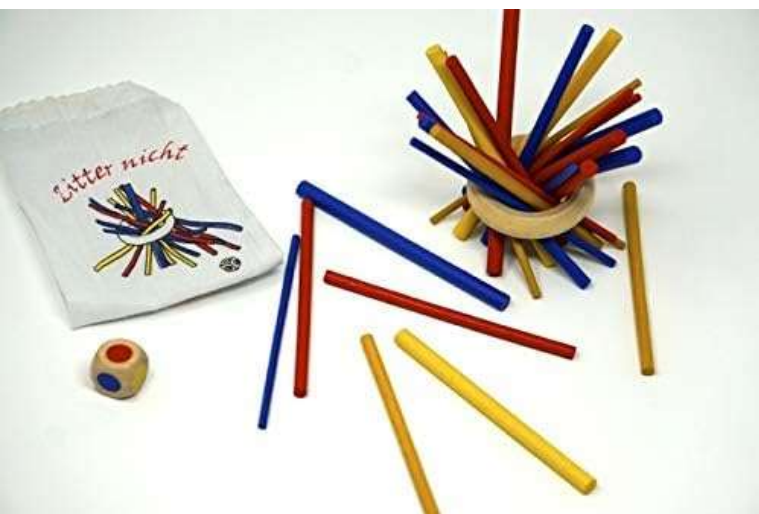

**Zitter Nicht
12er-Set**

- Aus Holz, lackiert
- Mit Würfel, Ring und Säckchen

MH70101/12 € 20,10
(€ 1,68)