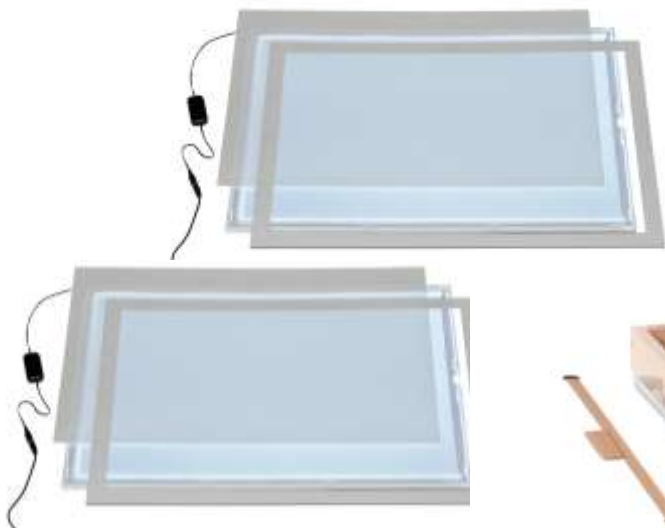

**Sandwannen-Experimentier-Set
mit Leuchttisch**

- Bestehend aus: Tisch, höhenverstellbar auf Rolle
  Sandwanne mit Einscheibensicherheitsglas
  ca. 2 kg feiner Quarzsand, 1 Sandschieber
  2x Lichtplatte groß mit Netzteil Sicherheit
- Maße Tisch: Breite 100cm x Tiefe 65 cm x Höhe 59 – 76 cm
- Ab 2 Jahre

DSET020 **€ 1446,00**
zzgl. Fracht € 29,50