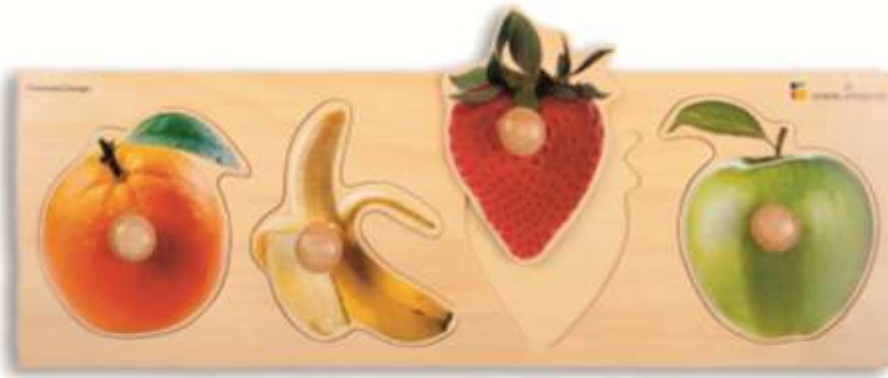

G55851 € 39,75

Hintergrundbildpuzzle 2er-Set

- Knopfpuzzle zum Schieben und Drehen
- Maße: 21,8 x 22,5 x 2,8 cm
- Ab 1 Jahr

GSET210

€ 25,12

Große Greifpuzzle 3er-Set

- Für kleine Kinder und Kinder mit motorischen Defiziten
- 3 cm große Holzgriffe
- Maße: 50 x 16 x 1 cm
- Ab 2 Jahre