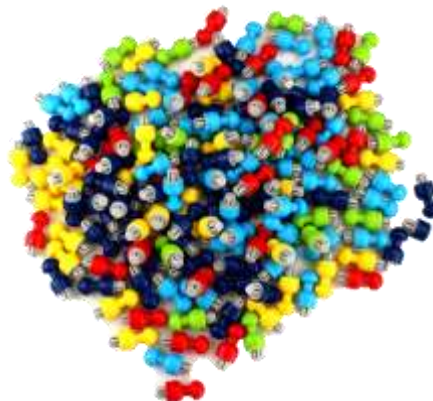

Spiel-Plugs Set

Art.Nr. BE27102

100 Teile, farblich gemischt

58,78 €

Tic Tac Toe & Steckspiel Set

Art.Nr. BE27091

178 Teile inkl. Plugs und
Dreiecktasche

168,00 €