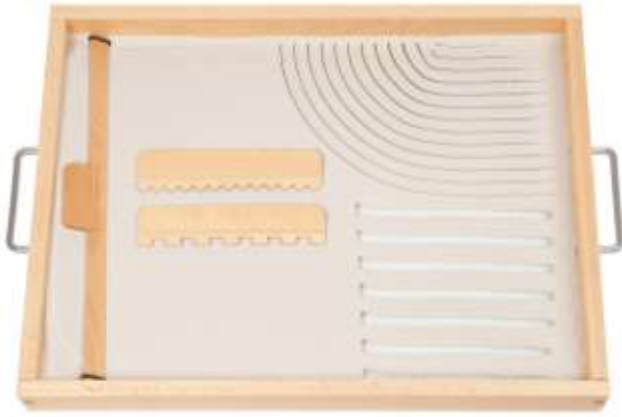

Elektronik-Experimentier-Set Erneuerbare Energien

- Erzeugung von Stromkreisen mit Solarzellen
- 75 Schaltungen, 35 Bauteile
- Inkl. Anleitung
- Maße Steckplatte: L/B 28 x 19,5 cm
- Ab 3 Jahre

B203-00303 € 88.99