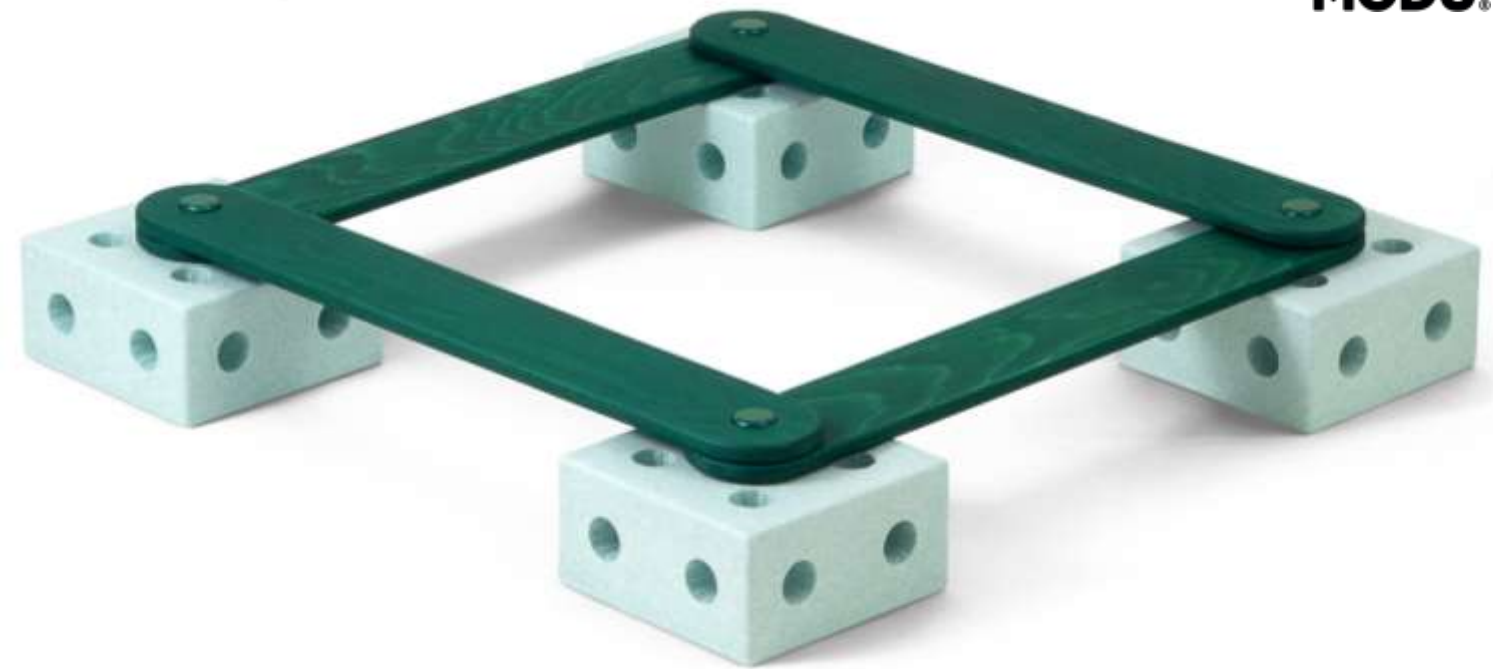

MODU-Balance Track Mint

- 17-teiliges Balancieret
- Große Bausteine aus 100% recycelbarem EPP-Hartschaum
- Steckteile und Räder aus ABS Kunststoff in Lebensmittelqualität
- Produziert in Europa
- Belastbar bis 80 kg, 5 Jahre Garantie
- Maße: L/B/H 71 x 20 x 24 cm
- 3-8 Jahre

TRM-ACT-TRA-OM-FG € 142.02