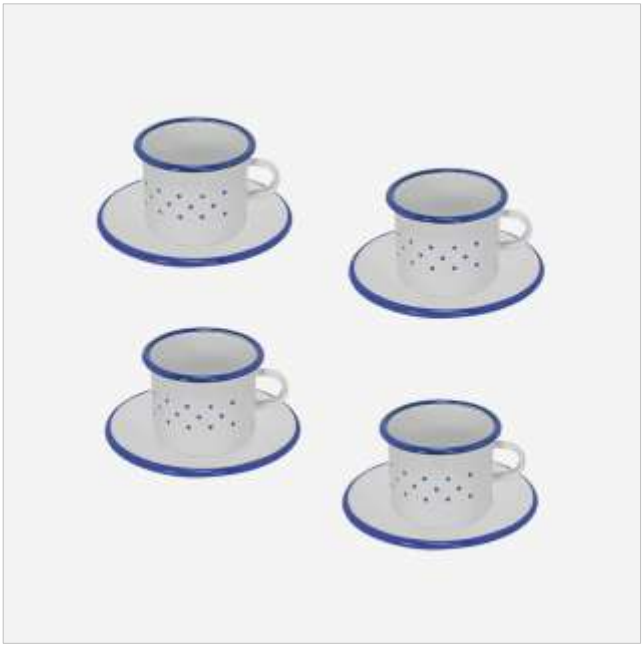

Tasse mit Untertasse 4er-Set
Art.Nr. NI530260/4
66,00 € (1 Set am Lager)