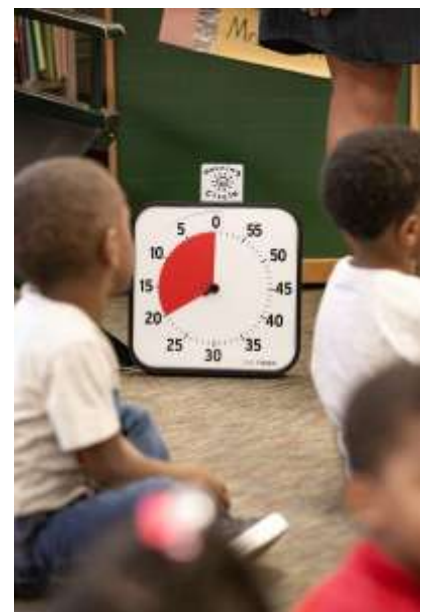

Time Time Original Large

- Große Stoppuhr aus Kunststoff
- Zentraler Einstellknopf
- Batteriebetrieben (Nicht im Lieferumfang enthalten)
- Freistehend, magnetisch oder für Wandmontage
- Maße: 30 x 30 cm

JA10110142 € 61,90