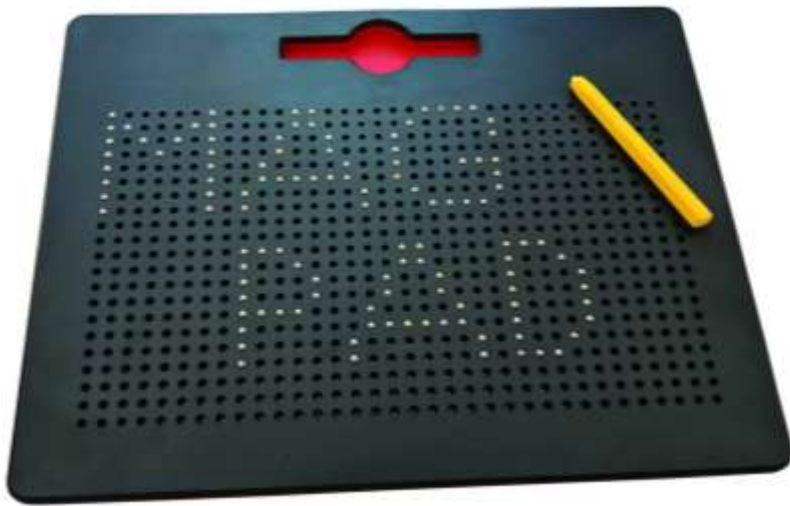

Art.-Nr. 27100 (inkl.)
Acryl Sticks Set

Art.-Nr. 27090
Fröbel Set

Art.-Nr. 27091

Art.-Nr. BE92349

Plug it Activity Spielhaus
All-in Maxi Set

1427,73 € zzgl. MwSt.

Einzelpreis laut Hersteller 1562,69 €

Die Aktion ist bis Ende Juli 2024 gültig.

MagPad 4er-Set

- Der magnetische Stift zaubert die Kugeln mit einem Klick an die Oberfläche
- Inkl. 20 Vorlagekarten
- Maße: 31 x 25,5 x 1 cm
- Ab 3 Jahre

B353-21302/4 Setpreis € 93,28

Erfahrungsgroßbuchstaben