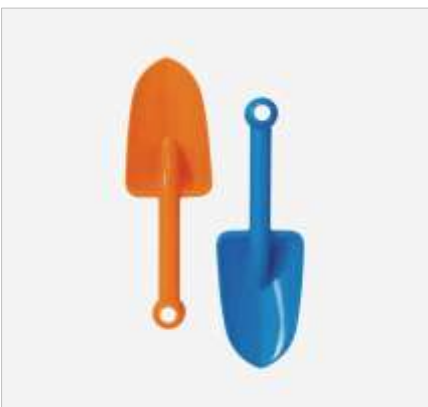

Gartenstecher 15er-Set

- Farblich gemischt
- Länge 28 cm
- Ab 2 Jahre

B461-01003/15 € 28,62