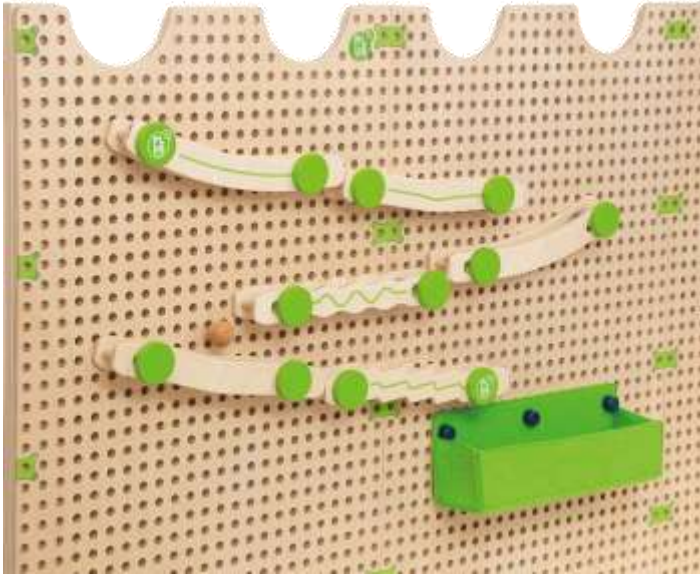

BE21023 € 49,90

Logiturn

- 25 Aufgabenkarten mit Selbstkontrolle
- 2 Schwierigkeitsstufen
- Aufgabenkarten sind leicht zu wechseln
- Ab 3 Jahre

BE21021 € 47,02

Tangeo

- 70 unterschiedliche magnetische Holzteile mit Vorlagekarten
- Von 2 Kindern gleichzeitig bespielbar
- Deckel und Boxunterseite ist magnetisch
- Maße Box: 35 x 35 x 6,7 cm
- Ab 3 Jahre

BE24040 € 92,39

Activity-Spielhaus Set

- Viel Raum für kreatives Spielen
- Von allen 4 Seiten bespielbar
- Bestehend aus:
- 4 Grund-Bauteile aus Birkenholz
- Kreide- und Magnettafel
- Webrahmen und Textilstreifen, Spiegelrahmen
- Acryl-Sticks (48 Stck)
- 2 Illusions-Elemente
- 2 Aufbewahrungstaschen
- Zusätzliche Spielelemente sind separat erhältlich
- inkl. Aufbewahrungsboxen und Montageset
- Maße Spielhaus: ca. 111 x 113,5 x 82,9 cm
- Ab 3 Jahre

BE27080

€ 840,29

Wand-System-Set

- Riesige Wandfläche für individuelles Spielmaterial
- Bestehend aus:
- 3 Basisplatten aus Birkenholz
- Spieleset Ludo, Rudirace, Ava & Bea
- 32 Spiel-Plugs, 4 Raupen-Plugs
- 2 Aufbewahrungstaschen
- Zusätzliche Spielelemente sind separat erhältlich
- Jederzeit erweiterbar
- Platten auch einzeln erhältlich
- inkl. Montageset
- Maße Gesamtwand B/H/: ca. 180 x 113,5 cm
- Ab 3 Jahre

BE27081

€ 756,26

Kugelbahn-Set
 Art.Nr. BE27093

24 Teile zum Experimentieren und dabei Lernen
 6 Schienen, 12 Plugs, 6 Holzkugeln
 Aus Birkenperrholz
 3+

126,00 €

Uhr & Aktionsfolien Set
 Art.Nr. BE27095

38 Teile bestehend aus:
 Memospiel Früchte, Memospiel Tiere,
 Emotions-Folie, Bewegungsfolie,
 Uhr mit Holzzeiger
 3+