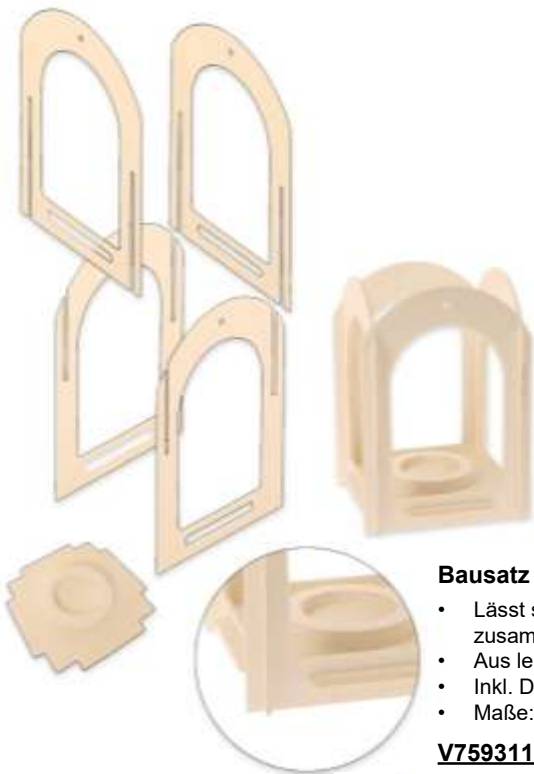

Bausatz Holzlaterne 2er-Set

- Lässt sich ohne Kleber zusammenstecken
- Aus leichtem Sperrholz
- Inkl. Drahtbügel
- Maße: 12 x 12 x H16 cm

V759311 € 5,80

Laterne Holz Stecksystem

- Lässt sich ohne Kleber zusammenstecken
- Aus leichtem Sperrholz
- Maße: 12 x 12 x H19 cm