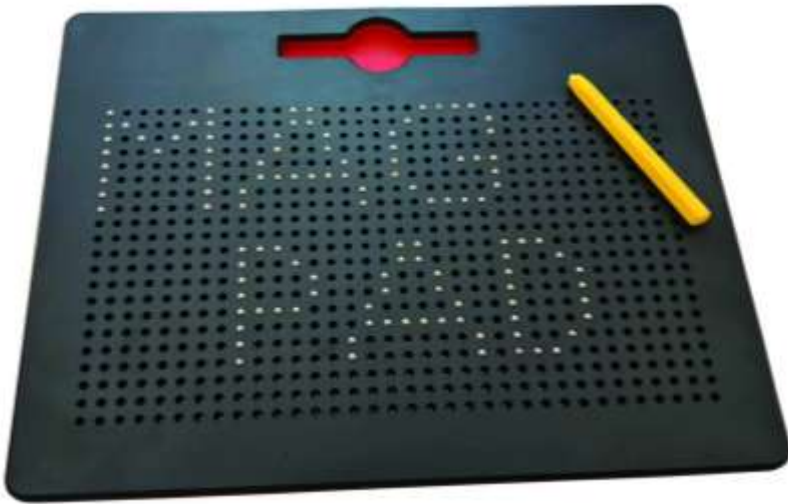

Art.-Nr. 27100 (inkl.)
Acryl Sticks Set

Art.-Nr. 27090
Fröbel Set

Art.-Nr. 27091

Art.-Nr. BE92349

Plug it Activity Spielhaus
All-in Maxi Set

1427,73 € zzgl. MwSt.

Einzelpreis laut Hersteller 1562,69 €

Die Aktion ist bis Ende Juli 2024 gültig.

MagPad 4er-Set

- Der magnetische Stift zaubert die Kugeln mit einem Klick an die Oberfläche
- Inkl. 20 Vorlagekarten
- Maße: 31 x 25,5 x 1 cm
- Ab 3 Jahre

B353-21302/4 Setpreis € 93,28

Erfahrungsgroßbuchstaben