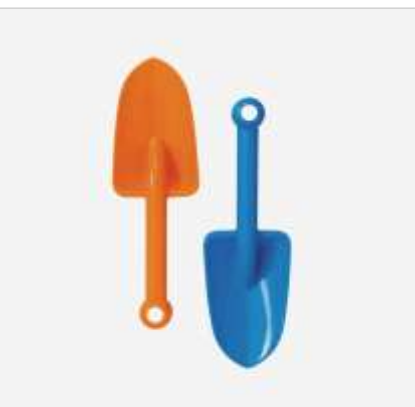

Gartenstecher 15er-Set

- Farblich gemischt
- Länge 28 cm
- Ab 2 Jahre

B461-01003/15 € 28,62