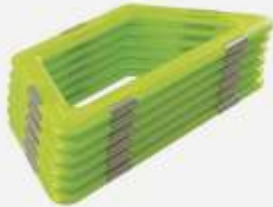

Trapez grün 6er-Set
B353-00308 € 15,37