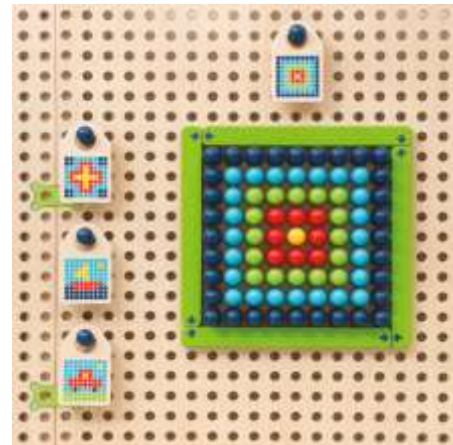

BE27080

€ 840,29

Wand-System-Set

- Riesige Wandfläche für individuelles Spielmaterial
- Bestehend aus:
- 3 Basisplatten aus Birkenholz
- Spieleset Ludo, Rudirace, Ava & Bea
- 32 Spiel-Plugs, 4 Raupen-Plugs
- 2 Aufbewahrungstaschen
- Zusätzliche Spielelemente sind separat erhältlich
- Jederzeit erweiterbar
- Platten auch einzeln erhältlich
- inkl. Montageset
- Maße Gesamtwand B/H/: ca. 180 x 113,5 cm
- Ab 3 Jahre

Spiegel Set

Art.Nr. BE27092

6 Spiegel zum Stecken

67,18 €

Spiele Set

Art.Nr. BE27094

58 Teile bestehend aus:
Ludo, Rudirace, Ava&Bea
Sticks, und Drehscheiben

117,60 €

Spiel-Plugs Set

Art.Nr. BE27102

100 Teile, farblich gemischt

58,78 €

Tic Tac Toe & Steckspiel Set

Art.Nr. BE27091

178 Teile inkl. Plugs und
Dreiecktasche

168,00 €