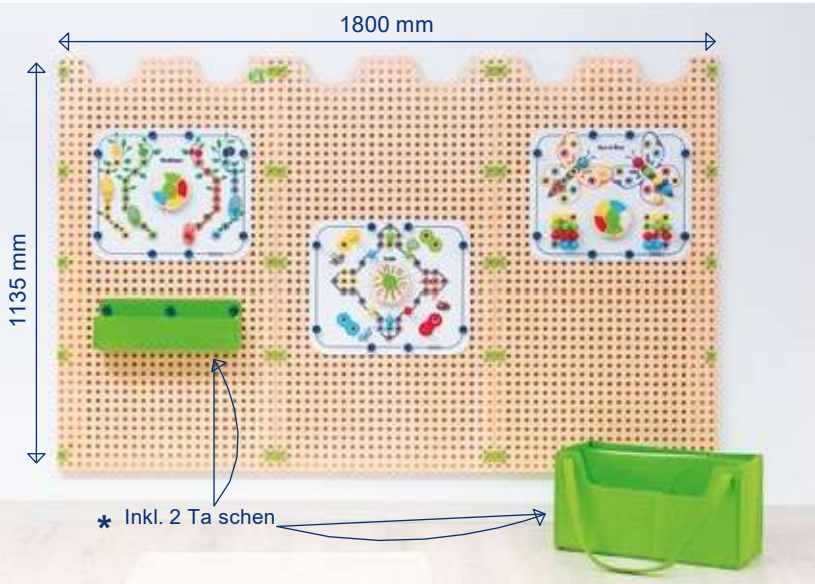

ALL-IN
MAXI SET

- EIN KOMPLETT-SET MIT UNENDLICH VIELEN SPIELVARIANTEN ZUM EINFÜHRUNGSPREIS
- FÜR ALLE ALTERSKLASSEN UND FÖRDERBEREICHE
- ÜBER 500 TEILE IN EINEM SET

Art.-Nr. 27081