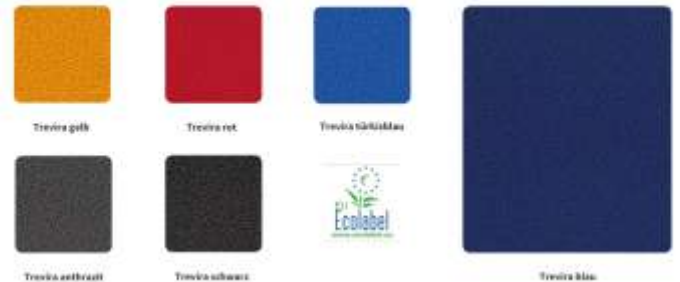

LLV40-56 € **540.00**
 zzgl. Versand € 19,50

Polsterbezug Kunstleder Peri

PE81 weiss PE79 gelb PE78 rot

Polsterbezug King Flex Trevira CS

Trevira gelb Trevira rot Trevira türkisblau
 Trevira anthrazit Trevira schwarz Trevira blau