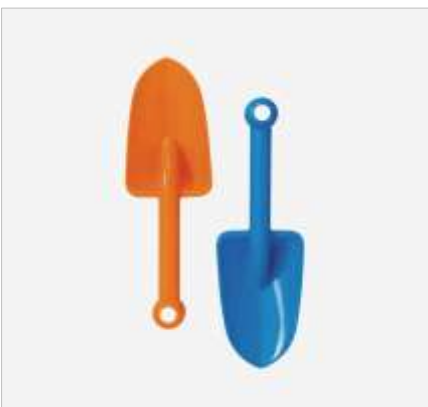

Sand- und Wasserschaufel 15er-Set

- 3-fach sortiert
- Länge 24 cm
- Ab 2 Jahre

J A2001131/15 € 36,09

Gartenstecher 15er-Set

- Farblich gemischt
- Länge 28 cm
- Ab 2 Jahre

B461-01003/15 € 28,62

Spaufel 75 cm, 10er-Set