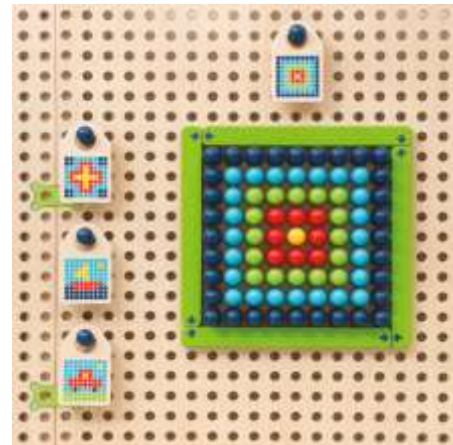

Art.Nr. BE27094

58 Teile bestehend aus:
Ludo, Rudirace, Ava&Bea
Sticks, und Drehscheiben

117,60 €

Spiel-Plugs Set

Art.Nr. BE27102

100 Teile, farblich gemischt

58,78 €

Tic Tac Toe & Steckspiel Set