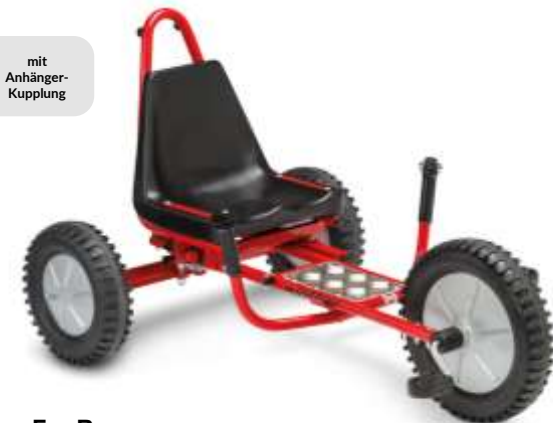

mit
Anhänger-
Kupplung

FunRacer

- Beliebter FunRacer mit pannensicheren PU-Reifen
- Mit verstellbarem Sitz
- Lenkung mit den Hebeln die Hinterachse
- Maße: L/B/H 99 x 83 x 63 cm
- Sitzhöhe 26 cm
- 4-12 Jahre

JA8900480 € 571,01
zzgl. Versand 27,50