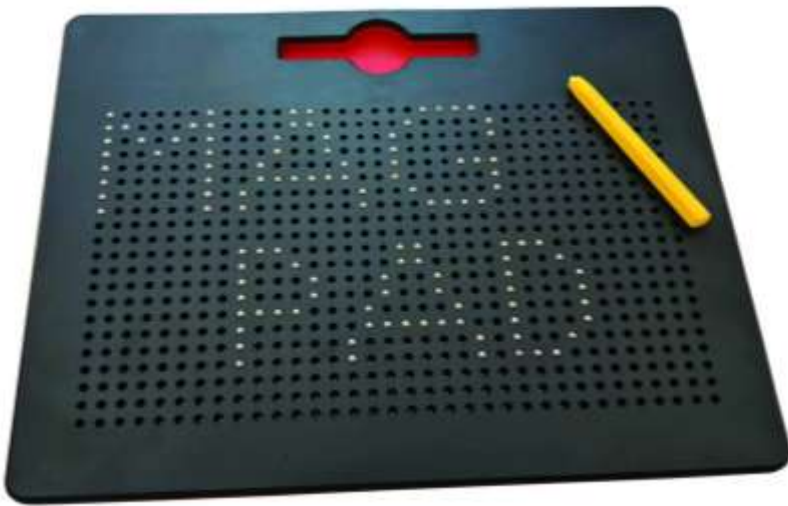

Art.-Nr. 27100 (inkl.)
Acryl Sticks Set

Art.-Nr. 27090
Fröbel Set

Art.-Nr. 27091

Art.-Nr. BE92349

Plug it Activity Spielhaus
All-in Maxi Set

1427,73 € zzgl. MwSt.

Einzelpreis laut Hersteller 1562,69 €

Die Aktion ist bis Ende Juli 2024 gültig.

MagPad 4er-Set

- Der magnetische Stift zaubert die Kugeln mit einem Klick an die Oberfläche
- Inkl. 20 Vorlagekarten
- Maße: 31 x 25,5 x 1 cm
- Ab 3 Jahre

B353-21302/4 Setpreis € 93,28

Erfahrungsgroßbuchstaben