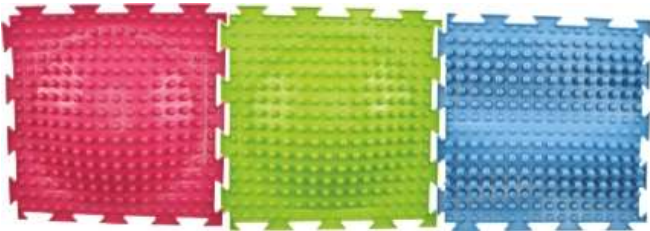

Sensorik Strukturmatte Komplettsset

- 15 Matten mit verschieden oder harten Oberflächenstruktur
- Die Matten können beliebig zusammen gepuzzelt werden
- Aus Vinyl, phtalatfrei
- Inkl. Praktischer Falbox zum verstauen
- Maße Matte: ca. 26 x 26 cm

B221-07900 € 177.02