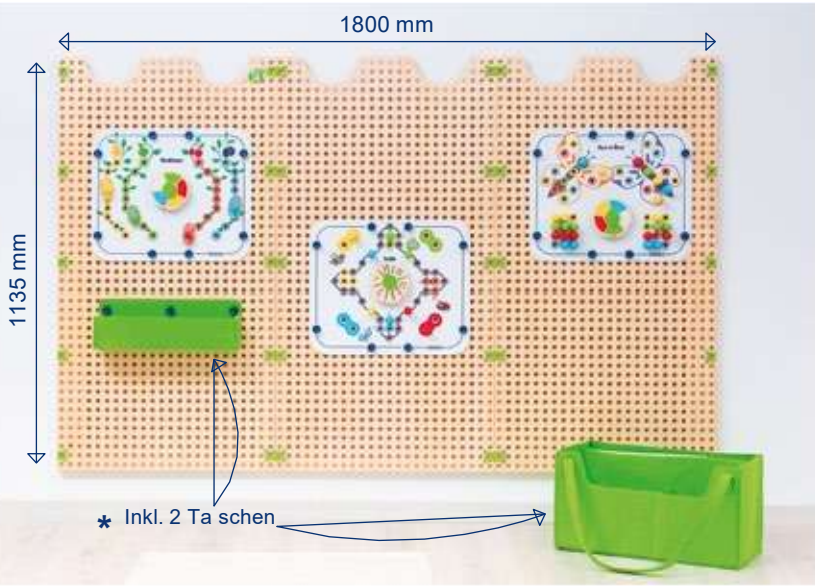

ALL-IN
MAXI SET

- EIN KOMPLETT-SET MIT UNENDLICH VIELEN SPIELVARIANTEN ZUM EINFÜHRUNGSPREIS
- FÜR ALLE ALTERSKLASSEN UND FÖRDERBEREICHE
- ÜBER 500 TEILE IN EINEM SET

Art.-Nr. 27081