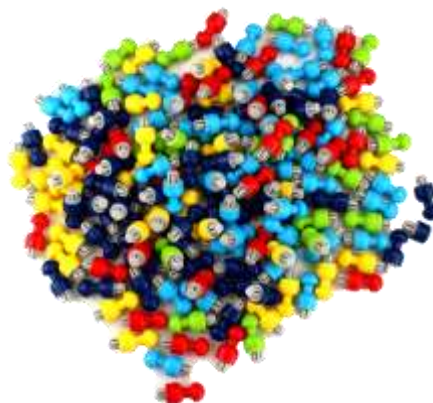

Art.Nr. BE27094

58 Teile bestehend aus:
Ludo, Rudirace, Ava&Bea
Sticks, und Drehscheiben

117,60 €

Spiel-Plugs Set

Art.Nr. BE27102

100 Teile, farblich gemischt

58,78 €

Tic Tac Toe & Steckspiel Set