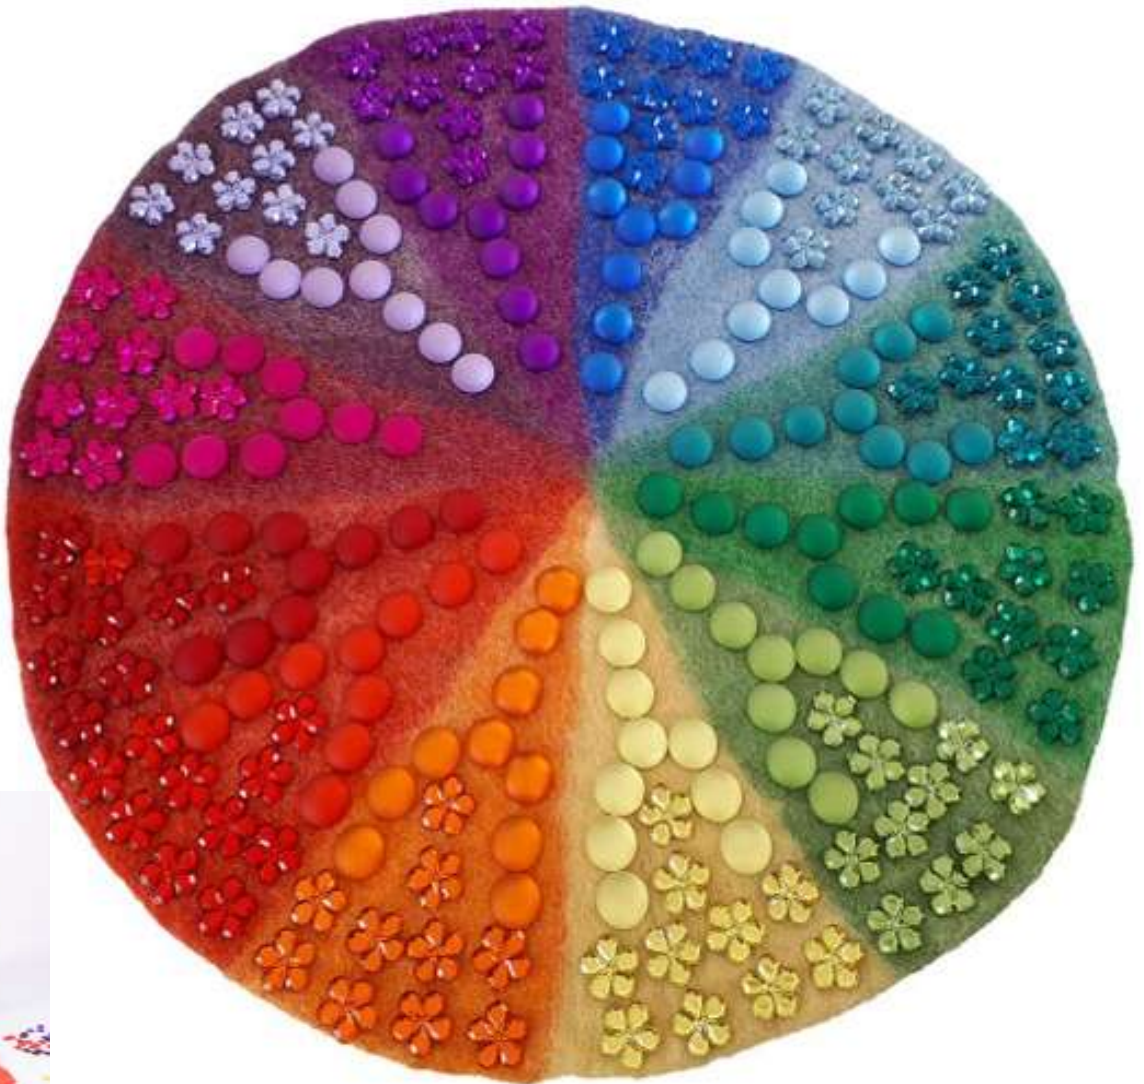

D103175/4 € 82.36

Großer Farbkreis Ø 150 cm

- Aus Filz
- 100% Schurwolle, Fair Trade
- Handgefilzt in Nepal
- 12 versch. Farbsegmente
- Als Jahreskreis einsetzbar
- Handwäsche bei 30°
- Maße: ca. Ø 150 cm