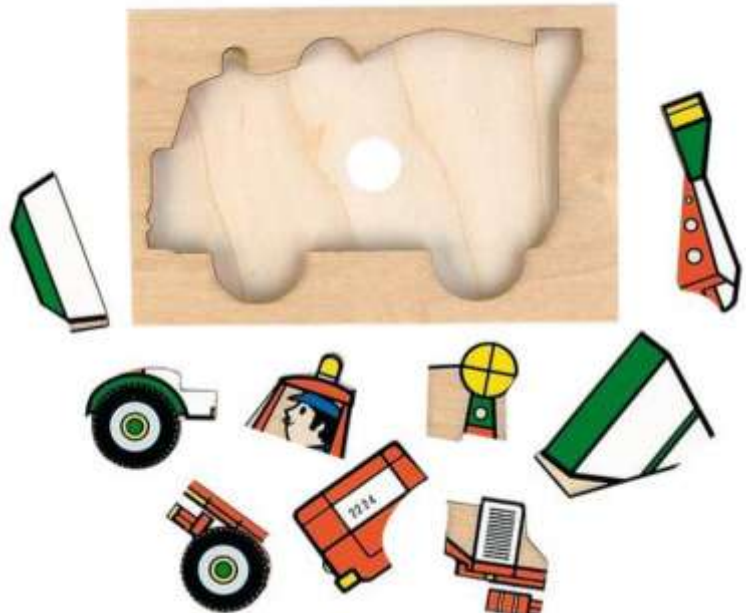

XXL Lernpuzzle 4 Jahreszeiten

- Holzpuzzle mit 49 Teile
- Maße: Ø 49 cm
- Ab 4 Jahre

BE11011 € 40,29

Puzzle Serie Midi Fahrzeuge

- 10 verschiedene Puzzle-Motive
- Jeweils 18 x 12 cm mit je 10 Puzzleteile
- In praktischer Holzbox mit Deckel
- Maße Holzbox: ca. 26 x 22 x 7,5 cm
- Ab 3 Jahre

R2203035 € 121,20