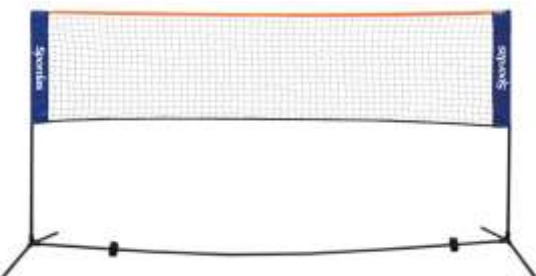

JA1072181 € 114.55

All Balls 6er-Set

- Aus Gummi in 6 Farben
- Maße: Ø 76 mm, 40g
- Ab 3 Jahre

JA1072178 € 20.12

Pom Pom Bälle 6er-Set

- Gummiball zum Fangen und Jonglieren, 50g
- Maße: Ø 75 cm
- Ab 3 Jahre

JA1072083/6 € 30.60

Badminton Schläger für Kinder

- Dank Alu-Rahmen besonders leicht
- Länge 47,5 cm, Gewicht 80g
- Ab 3 Jahre

JA1072223 € 13.45

Aktiv Hand-Trampolin 3 Paar-Set

- 3 komplette Sets mit je 2 Handtrampolin und je 2 Koosh-Bälle
- Maße: Ø ca. 30 cm
- Ab 3 Jahre

B444-05500/3 € 79.50

Federbälle 12er-Display

- 7,5 cm

JA1072224 € 7.60

Mobiles Badminton & Mini-Tennis Netz

- Teleskopstangen aus robusten Stahl
- Maße: B 5,0m, H 1,55m
- In praktischer Tasche
- Ab 3 Jahre