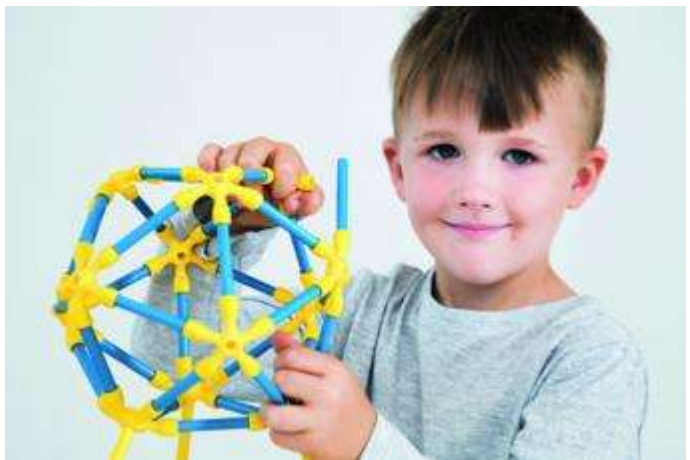

Flexistxx XXL-Set 507-teilig

- 383 Bambusstäbe in 6 verschiedenen Längen
- 97 Verbindungsteile aus Silikon
- Inkl. 20 Vorlagekarten und Schritt-für-Schritt-Anleitung
- 3 versch. Schwierigkeitsstufen
- In Kunststoffbox mit Deckel
- Ab 4 Jahre

BE24200

€ 117,60