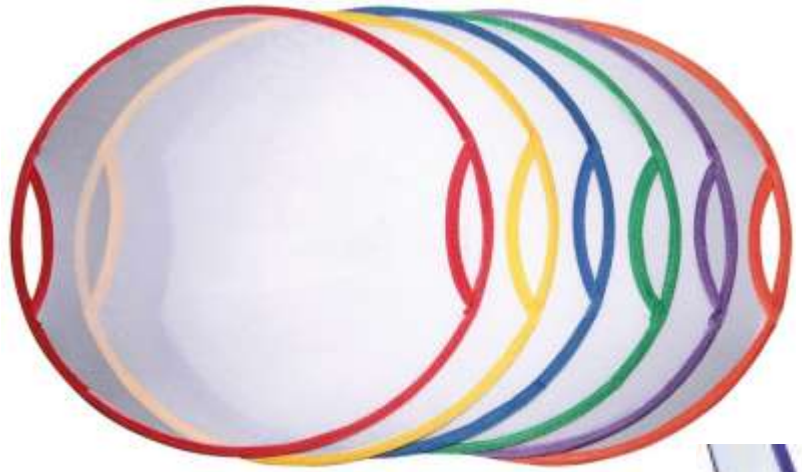

Art.Nr. JA5101204
 Blau 50cm

Art.Nr. JA5101101
 Rot 30cm

Art.Nr. JA5101103
 Grün 30cm

Art.Nr. JA5101102
 Gelb 30cm

Art.Nr. JA5101104
 Blau 30cm

Bounda Loons 6er-Set

- Wurfspiel für unterschiedliche Bälle
- Mit sehr stabilem Nylon bespannt
- 6 Farben
- Maße: Ø 43 cm
- Ab 5 Jahre

JA1072181 € 114.55

All Balls 6er-Set

- Aus Gummi in 6 Farben
- Maße: Ø 76 mm, 40g
- Ab 3 Jahre

JA1072178 € 20.12

Pom Pom Bälle 6er-Set

- Gummiball zum Fangen und Jonglieren, 50g
- Maße: Ø 75 cm
- Ab 3 Jahre