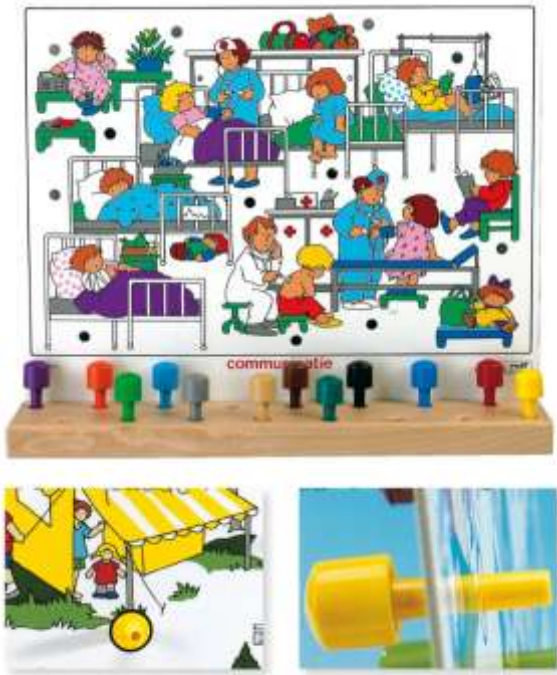

Kreiselbrett mit 10 bunten Holzkreiseln

- Hervorragendes Motorikspiel
- Auch für Holzperlen geeignet
- Beidseitig bespielbar
- Inkl. 10 bunte Holzkreisel, lackiert
- Maße: 25 x 25 x 2 cm
- Ab 3 Jahre

MHBS-01051 € 54,54

BE21025

€ 58,80

Kommunikation

- Erzähle die Situation auf dem Bild und kontrolliere auf der anderen Seite
- 10 Situationsbildkarten aus Kunststoff
- 48 Pinnen, 2 Kartenhalter aus Holz
- Maße Tafel: 70 x 50 cm
- Ab 3 Jahre

R2403918 € 217,00

ToPoLoGo Visio

- „Daneben“, „Dahinter“ oder „Davor“
- Lernspiel für das zwei- und dreidimensionale Betrachten. Auch spiegelbildlich.
- Holzspielkasten mit Spiegel und Magnetplatte
- Maße Kasten: ca. 25 x 25 x 12 cm
- Ab 4 Jahre

BE21006 € 92,39

Marbelino 1 Sortieren

- Sortieren von Größe, Farben und Mengen
- Als Einzel- oder Gruppenspiel (1-4 Spieler)
- Mit Holzkugeln und Zange für die Feinmotorik
- Inkl. 10 Karten mit 3 Schwierigkeitsstufen
- Maße Box: 32 x 31 x 11 cm
- Ab 3 Jahre