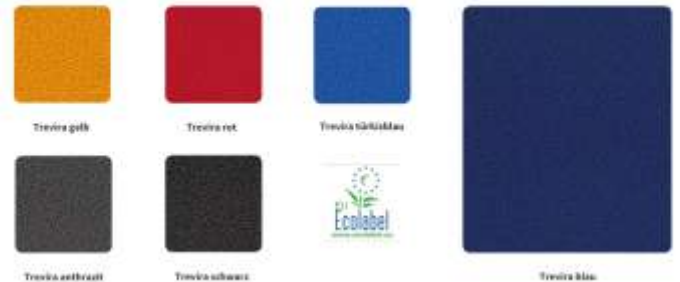

LLV40-56 **€ 540.00**
 zzgl. Versand € 19,50

Polsterbezug Kunstleder Peri

PE81 weiss PE79 gelb PE78 rot

Polsterbezug King Flex Trevira CS

Trevira gelb Trevira rot Trevira dunkelblau
 Trevira anthrazit Trevira schwarz Trevira blau