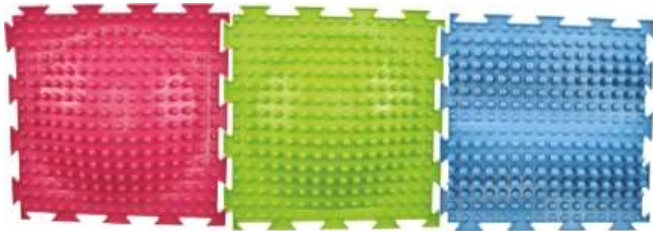

Sensorik Strukturmatte Komplettsset

- 15 Matten mit verschieden oder harten Oberflächenstruktur
- Die Matten können beliebig zusammen gepuzzelt werden
- Aus Vinyl, phtalatfrei
- Inkl. Praktischer Falbox zum verstauen
- Maße Matte: ca. 26 x 26 cm

B221-07900 € 177.02