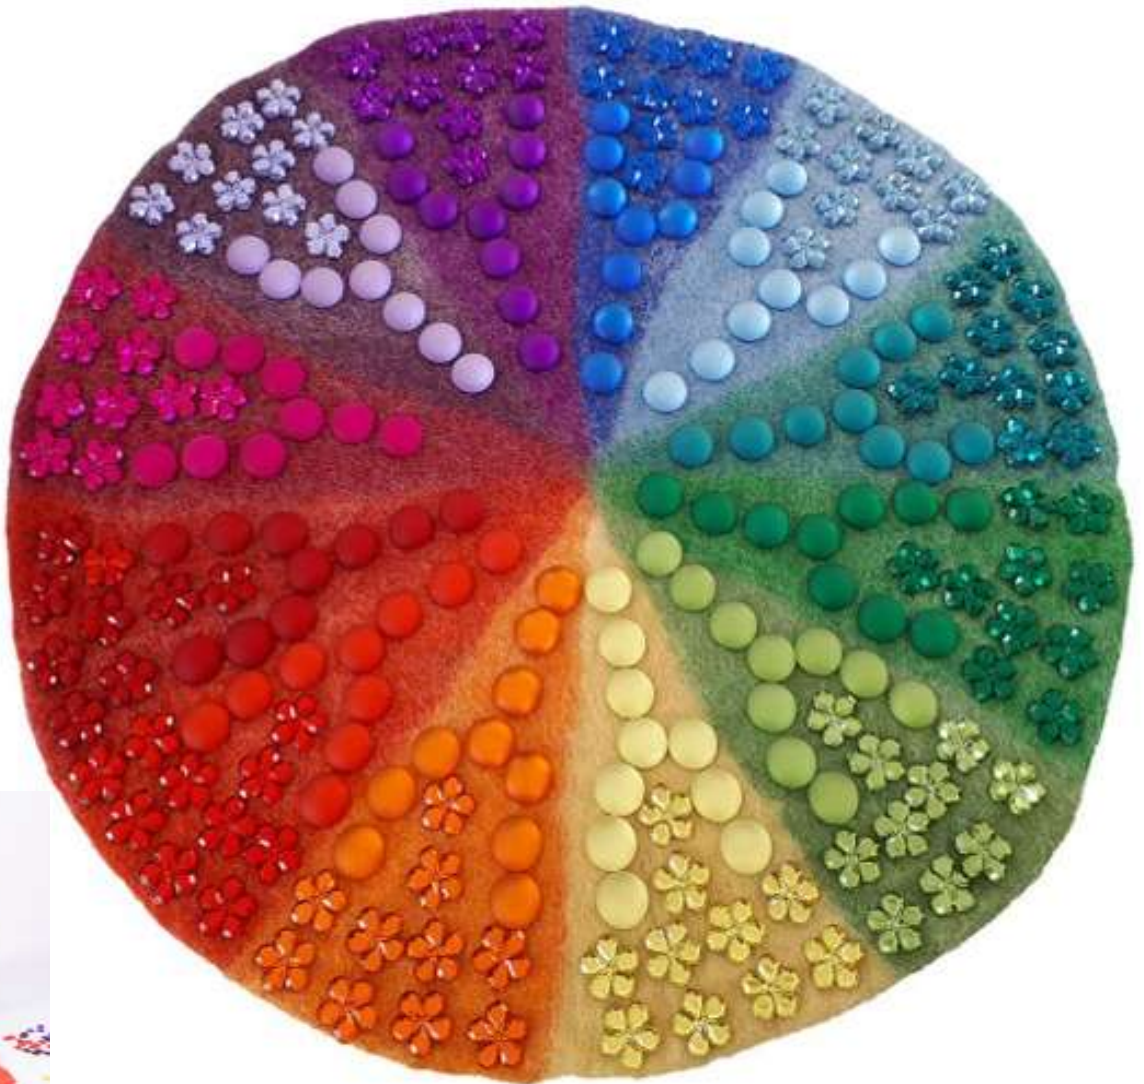

**D103175/4 € 82.36**

**Großer Farbkreis Ø 150 cm**

- Aus Filz
- 100% Schurwolle, Fair Trade
- Handgefilzt in Nepal
- 12 versch. Farbsegmente
- Als Jahreskreis einsetzbar
- Handwäsche bei 30°
- Maße: ca. Ø 150 cm