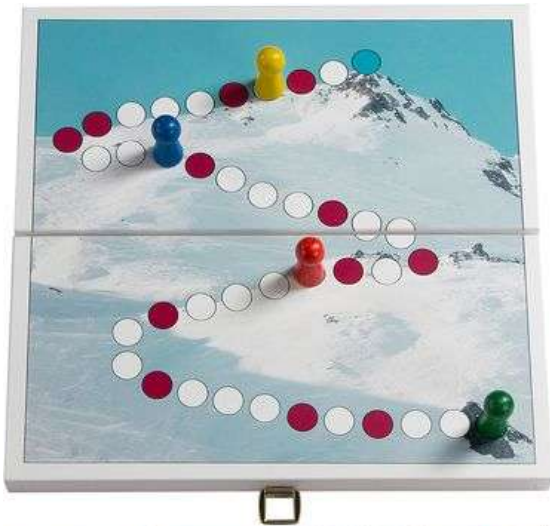

**RA4002 € 55,50**

**Doku-Mag Magnetkugelspiel**

- Magnetspiel mit transparenter Deckplatte
- 81 Farbkugeln, 2 Magnetstifte
- 14 Vorlagekarten mit verschiedenen Aufgaben und Spielmöglichkeiten
- aus Kunststoff, beidseitig bedruckt
- Setze die Kugeln mit dem Magnetstift in die Mulden
- 1 – 2 Spieler
- Für Kinder, Jugendliche, Erwachsene und Senioren
- Maße: 42 x 33,5 cm
- Ab 4 Jahre

**ERZ44329 € 67.20**

**Der Silbenberg**

- Bilde Wörter mit möglichst vielen Silben
- 24 Spielkarten aus Holz und 4 Spielfiguren
- Inkl. Spielanleitung
- Holzspielkasten bedruckt und lackiert
- Für 2 – 4 Spieler
- Maße Kasten: 32 x 16 x 4 cm
- Ab 5 Jahre