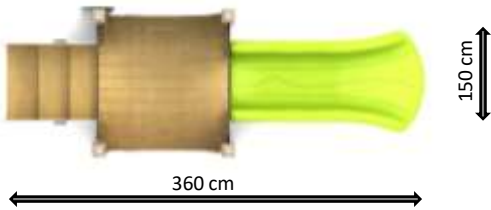

Spielanlage Elefant

Art.Nr. WISTOT3523-0003dCL

Sehr robustes und wetterfestes Spielhaus
Rutsche, LLDPE-Platten und imprägniertes
Kiefernholz mit natürlicher Holzöl-Lasur.
15 Jahre Herstellergarantie

Fallschutzraum, 6,4 x 3,4 Meter
Platzbedarf: 17 m², Fallhöhe: 0,6 m
Max. Nutzeranzahl: 8 Kinder
Altersempfehlung: 1-6 Jahre
Maße: L/B/H ca. 3,6 x 1,5 x 1,8 m
TÜV-getestet und zertifiziert
nach DIN EN 1176

Anlieferung zerlegt auf Palette per
Spedition.
Zur Selbstmontage nach Anleitung.
Fundamente und Bodenbefestigung sowie
Fallschutzbelag bauseits.

2937,00 € zzgl. Versand 150,00 €

Sandspielanlage

Art.Nr. WISHW1-S281-A

Mit dem Flaschenzug wird der Sand im Eimer
nach oben befördert und dort in den
Transportwagen umgeladen.

Material: HDPE, Edelstahl und imprägniertes
Kiefernholz mit natürlicher Holzöl-Lasur.
15 Jahre Herstellergarantie

Platzbedarf: 13 m²,
Altersempfehlung: 3+
Maße: L/B/H ca. 248 x 235 x 210 cm
TÜV-getestet und zertifiziert
nach DIN EN 1176

Anlieferung zerlegt auf Palette per Spedition.
Zur Selbstmontage nach Anleitung.
Fundamente und Bodenbefestigung sowie
Fallschutzbelag bauseits.

1340,30 € zzgl. Versand 95,00 €

Weitere Angebote auf Anfrage

Alle Preise in € Netto, zzgl. z.Zt. gültigen MwSt., Preise ab Werk