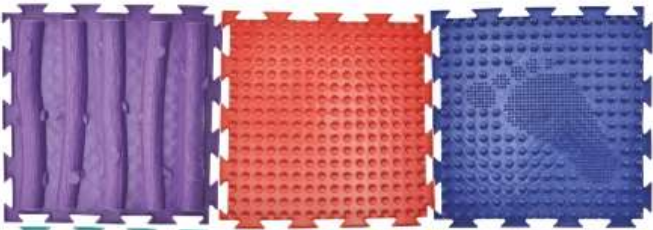

Sensorik Strukturmatte Komplettsset

- 15 Matten mit verschieden oder harten Oberflächenstruktur
- Die Matten können beliebig zusammen gepuzzelt werden
- Aus Vinyl, phtalatfrei
- Inkl. Praktischer Falbox zum verstauen
- Maße Matte: ca. 26 x 26 cm

B221-07900 € 177.02