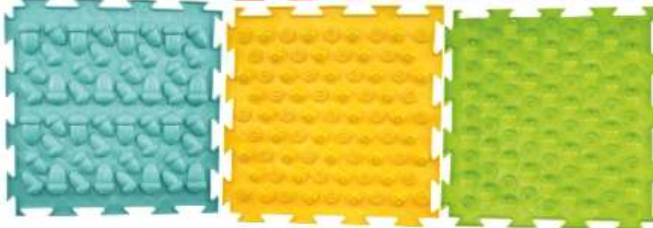

Sensorik Strukturmatte Komplettsset

- 15 Matten mit verschieden oder harten Oberflächenstruktur
- Die Matten können beliebig zusammen gepuzzelt werden
- Aus Vinyl, phtalatfrei
- Inkl. Praktischer Falbox zum verstauen
- Maße Matte: ca. 26 x 26 cm

B221-07900 € 177.02