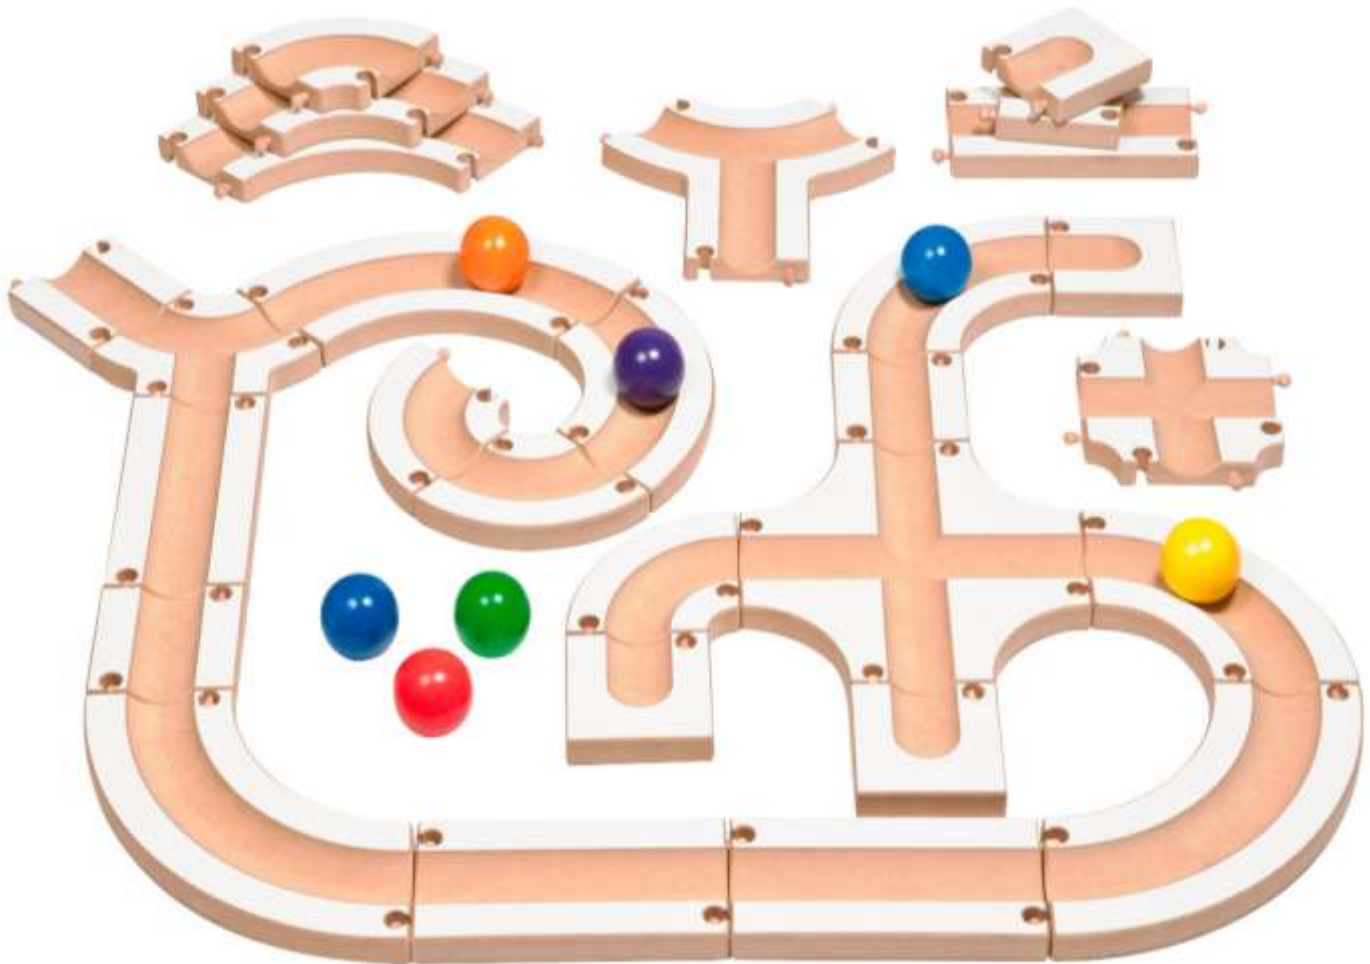

**G55851 € 39,75**

**Hintergrundbildpuzzle 2er-Set**

- Knopfpuzzle zum Schieben und Drehen
- Maße: 21,8 x 22,5 x 2,8 cm
- Ab 1 Jahr

**GSET210**

**€ 25,12**

**Große Greifpuzzle 3er-Set**

- Für kleine Kinder und Kinder mit motorischen Defiziten
- 3 cm große Holzgriffe
- Maße: 50 x 16 x 1 cm
- Ab 2 Jahre

**JASET011**

**€ 46,64**

**Match & Mix Tiere / Transport**

- Holzpuzzle
- 30 Vorder- und Hunterteil
- Maße: 33,6 x 28,9 x 0,9 cm
- Ab 2 Jahre

**BE11006 Tiere**

**BE11007 Transport € 16,76**

**Kullerbahn**

- 28 Bauteile mit einfacher Steckverbindung
- Inkl. 7 Holzkugeln Ø 50 mm
- Kugeln farbig lackiert
- Ab 1 Jahr

**BEES001 € 39.90**

**Märchenwürfel 4er-Set**

- Farbwürfel
- Aus Holz und Kunststoff
- Maße: 3,5 x 3,5 x 3,5 cm
- Ab 1 Jahr

**D103179/4 € 24.52**

**Lagenpuzzle Marienkäfer und Schmetterling**

- Je 4 Puzzleteile aus Holz
- Maße: 14,5 x 14,5 x 2 cm
- Ab 1 Jahr

**BE101040/10139 € 20.08**

**Igel Oscar**

- 13 abnehmbare Stacheln
- Entdecken von Geräuschen und Farben
- 1 Begleitbuch rund um den Igel
- Maße: Ø 665 x 310 cm
- Ab 2 Jahre

**BE42045 € 92.39**

Aufstellbeispiel  
 mit Verbinder