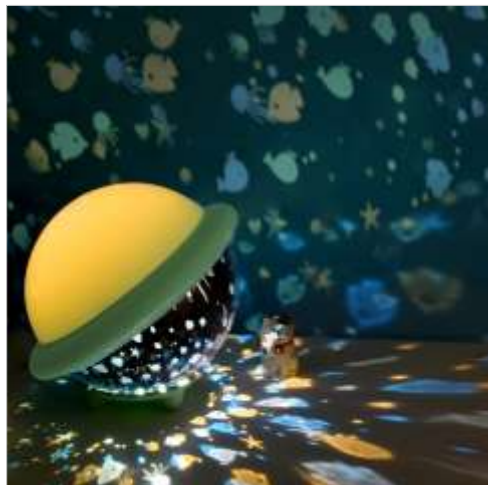

**D103540**

**€ 108,40**

**Gelmatten 6er-Set**

- 6 verschiedene farbige Matten gefüllt mit Gel
- Aus robustem Kunststoff mit rutschfester Unterseite
- Max. 90 kg belastbar
- Maße Platte: 50 x 50 cm
- Ab 3 Jahre

**B221-05301**

**€ 227.90**

**Wandhalterung für Gelmatte**

- Drehbare Halterung aus Holz
- Maße: 55 x 55 x 1,5 cm

**B221-05800**

**€ 69.43**

**UFO-Projektionslampe**

- LED-Licht mit Akku und USB-Ladekabel
- 3 verschiedene Einsätze (Sterne, Weltraum und Unterwasserwelt )

- Gehörschutz und Lärmschutz für Kinder ab 2 Jahre
- Maße: 11,5 x 17 x 9 cm, 55 x 55 x 1,5 cm
- Blau oder Rot

**B471-00110/2 Blau € 23,11**

**B471-00200/2 Rot € 23,11**

**LED Staffelei**

- Herausnehmbare Glasscheibe aus ESG, 6mm
- Die LED-Lichter wechseln die Farbe
- Leistung 14,4 Watt
- Mit Fernbedienung
- Maße: B 56 x H 47 cm
- Ab 3 Jahre