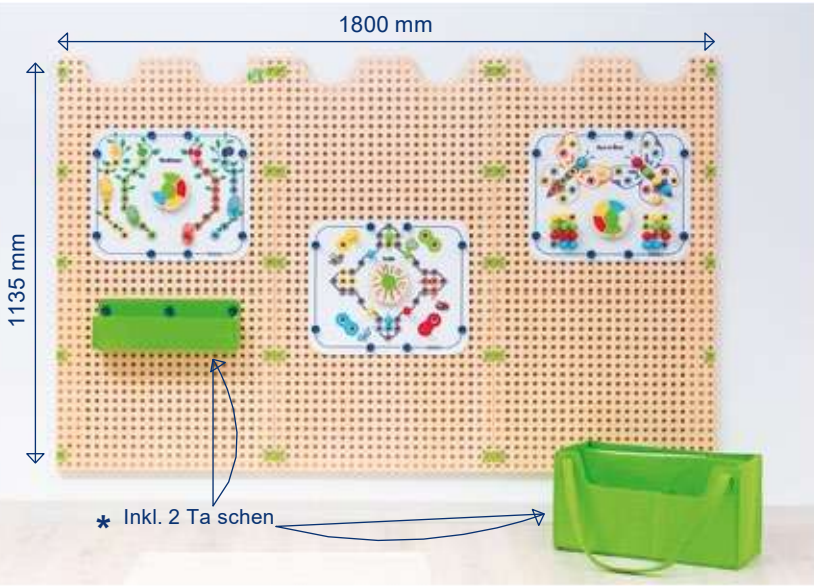

ALL-IN
MAXI SET

- EIN KOMPLETT-SET MIT UNENDLICH VIELEN SPIELVARIANTEN ZUM EINFÜHRUNGSPREIS
- FÜR ALLE ALTERSKLASSEN UND FÖRDERBEREICHE
- ÜBER 500 TEILE IN EINEM SET

Art.-Nr. 27081