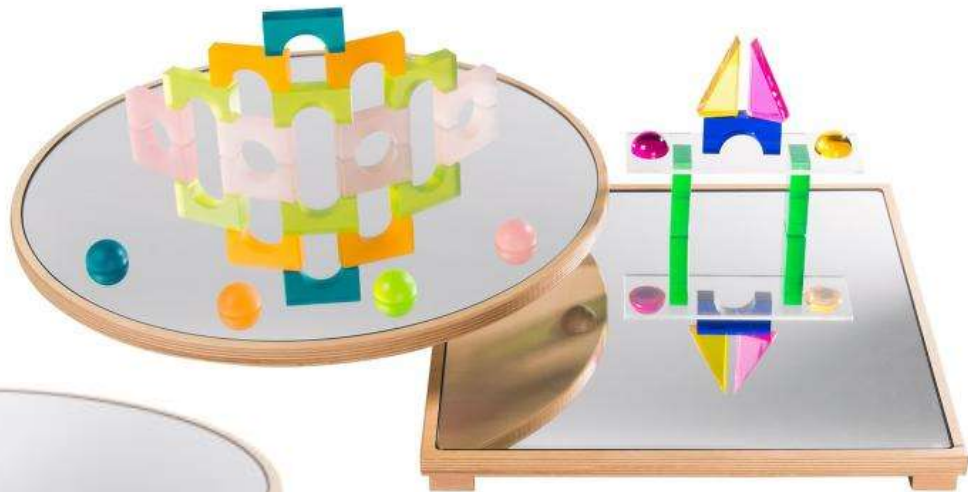

- 32 Bausteine aus Hartholz und Plexiglas
- In praktischer Holzboxi
- Bausteingröße: 8x8, 4x8 und 4x4 cm
- Maße Box: 31 x 19,5 x 10 cm
- Ab 18 Monate

**B351-10000 € 58,74**

**Sensorikbausteine 12 tlg.**

- Sensorikbausteine in verschiedenen Farben und Formen
- Gefüllt mit Sand, Perlen und Flüssigkeit
- Bausteingröße: 15 x 15 cm
- Ab 18 Monate

**BE24504 € 100,80**

**Bauspiegel Rund oder Quadratisch**

- Aus bruchdestem Sicherheitsglas ESG
- Auf Multiplexplatte
- Als Bauunterlage für Konstruktionsmaterial
- Maße: Ø50 x 3,5 cm