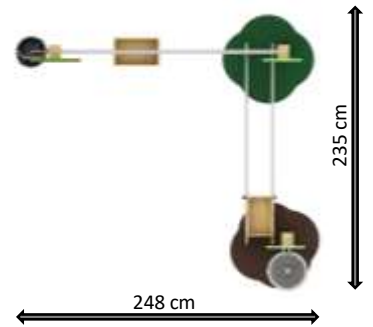

Spielanlage Elefant

Art.Nr. WISTOT3523-0003dCL

Sehr robustes und wetterfestes Spielhaus
Rutsche, LLDPE-Platten und imprägniertes
Kiefernholz mit natürlicher Holzöl-Lasur.
15 Jahre Herstellergarantie

Fallschutzraum, 6,4 x 3,4 Meter
Platzbedarf: 17 m², Fallhöhe: 0,6 m
Max. Nutzeranzahl: 8 Kinder
Altersempfehlung: 1-6 Jahre
Maße: L/B/H ca. 3,6 x 1,5 x 1,8 m
TÜV-getestet und zertifiziert
nach DIN EN 1176

Anlieferung zerlegt auf Palette per
Spedition.
Zur Selbstmontage nach Anleitung.
Fundamente und Bodenbefestigung sowie
Fallschutzbelag bauseits.

2937,00 € zzgl. Versand 150,00 €

Sandspielanlage

Art.Nr. WISHW1-S281-A

Mit dem Flaschenzug wird der Sand im Eimer
nach oben befördert und dort in den
Transportwagen umgeladen.

Material: HDPE, Edelstahl und imprägniertes
Kiefernholz mit natürlicher Holzöl-Lasur.
15 Jahre Herstellergarantie

Platzbedarf: 13 m²,
Altersempfehlung: 3+
Maße: L/B/H ca. 248 x 235 x 210 cm
TÜV-getestet und zertifiziert
nach DIN EN 1176

Anlieferung zerlegt auf Palette per Spedition.
Zur Selbstmontage nach Anleitung.
Fundamente und Bodenbefestigung sowie
Fallschutzbelag bauseits.

1340,30 € zzgl. Versand 95,00 €

Weitere Angebote auf Anfrage

Alle Preise in € Netto, zzgl. z.Zt. gültigen MwSt., Preise ab Werk