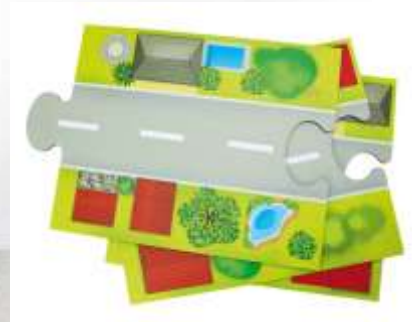

XXL Fire Alarm

- 13 Puzzleteile ergeben ein immer wieder veränderbares Spielfeld
- Das Feuerwehrauto muß mit der gewürfelten Farbe zum Hochhaus fahren
- Maße Spielbox: 47 x 26 x 10 cm
- 2-4 Spieler
- Ab 3 Jahre

BE25585

€ 83,99