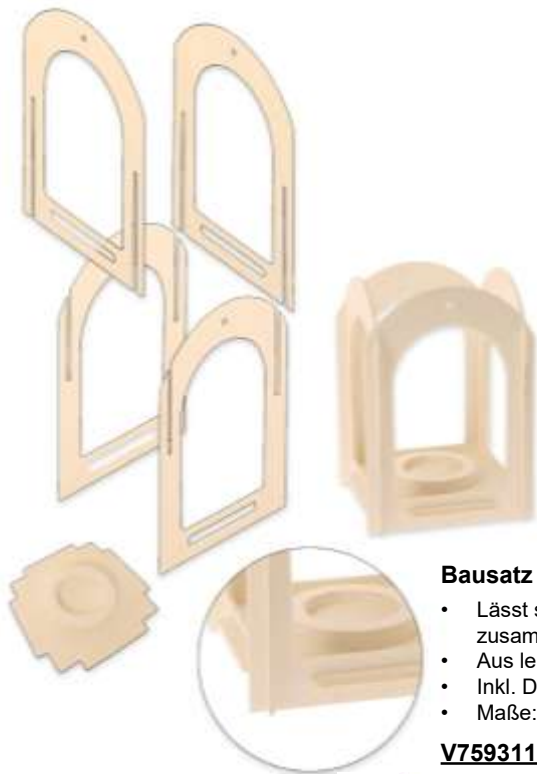

**B157-03301/5 € 83,74**

**Bausatz Holzlaterne 2er-Set**

- Lässt sich ohne Kleber zusammenstecken
- Aus leichtem Sperrholz
- Inkl. Drahtbügel
- Maße: 12 x 12 x H16 cm

**V759311 € 5,80**

**Laterne Holz Stecksystem**