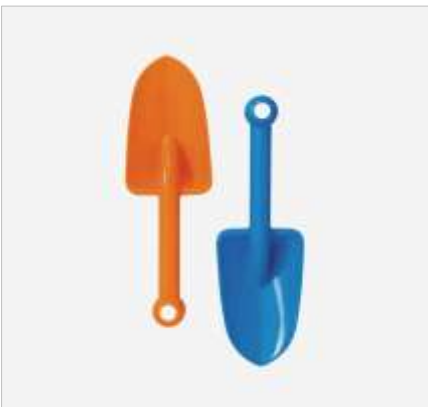

**JASET005 € 76,50**

**Sand- und Wasserschaufel 15er-Set**

- 3-fach sortiert
- Länge 24 cm
- Ab 2 Jahre

**JA2001131/15 € 34,05**

**Gartenstecher 15er-Set**

- Farblich gemischt
- Länge 28 cm
- Ab 2 Jahre

**B461-01003/15 € 28,62**