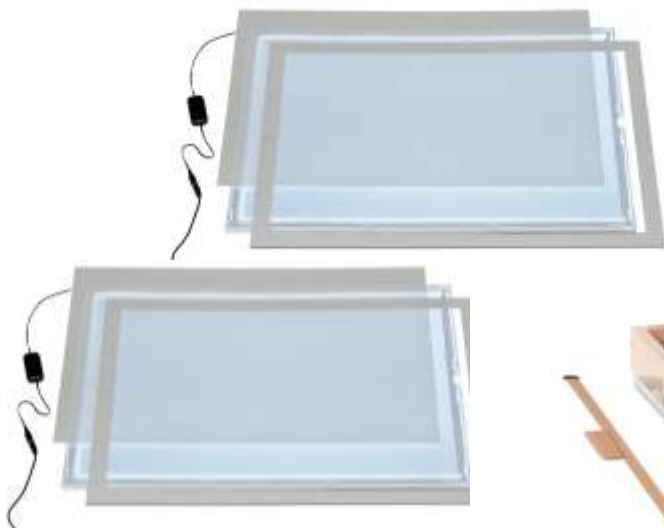

**Sandwannen-Experimentier-Set
mit Leuchttisch**

- Bestehend aus: Tisch, höhenverstellbar auf Rolle
  Sandwanne mit Einscheibensicherheitsglas
  ca. 2 kg feiner Quarzsand, 1 Sandschieber
  2x Lichtplatte groß mit Netzteil Sicherheit
- Maße Tisch: Breite 100cm x Tiefe 65 cm x Höhe 59 – 76 cm
- Ab 2 Jahre

DSET020 € 1446,00
zzgl. Fracht € 29,50