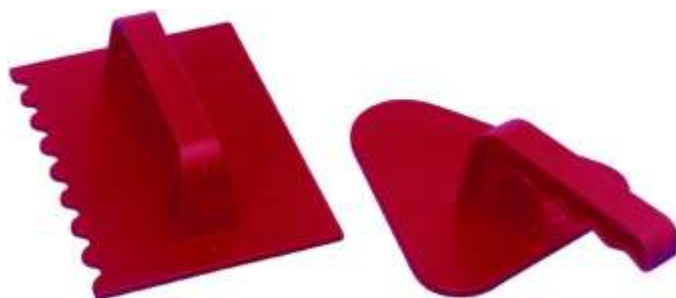

Maurerkelle & Mörtelbrett 8er-Set

- 8-teilig. 2-fach sortiert
- Maße Mörtelbrett: 16 x 11 cm
- Ab 3 Jahre

B416-10004/4 € 20,67