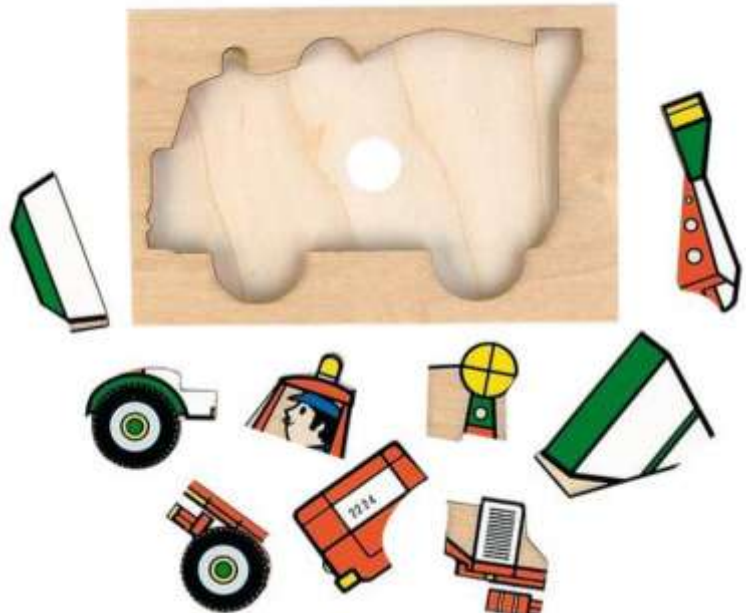

**BE16213 € 33,57**

**Bodenpuzzle Wald**

- 40 Teile aus Holz
- 4 Einzelpuzzle, die zusammen gelegt werden können
- Maße Puzzle: L/B/H 120 x 14,5 cm
- Ab 3 Jahre

**BE16210 € 33,57**

**XXL Lernpuzzle 4 Jahreszeiten**

- Holzpuzzle mit 49 Teile
- Maße: Ø 49 cm
- Ab 4 Jahre

**BE11011 € 40,29**

**Puzzle Serie Midi Fahrzeuge**

- 10 verschiedene Puzzle-Motive
- Jeweils 18 x 12 cm mit je 10 Puzzleteile
- In praktischer Holzbox mit Deckel
- Maße Holzbox: ca. 26 x 22 x 7,5 cm
- Ab 3 Jahre

**R2203035 € 121,20**

**Lagenpuzzle Auto**

- 5 Lagen und 2 Folien
- Wie funktioniert eigentlich ein Auto?
- Mit Elektro- und Verbrenner-Motor
- Maße Puzzle: ca. 33 x 18 cm
- Ab 4 Jahre

**BE17063 € 31,89**