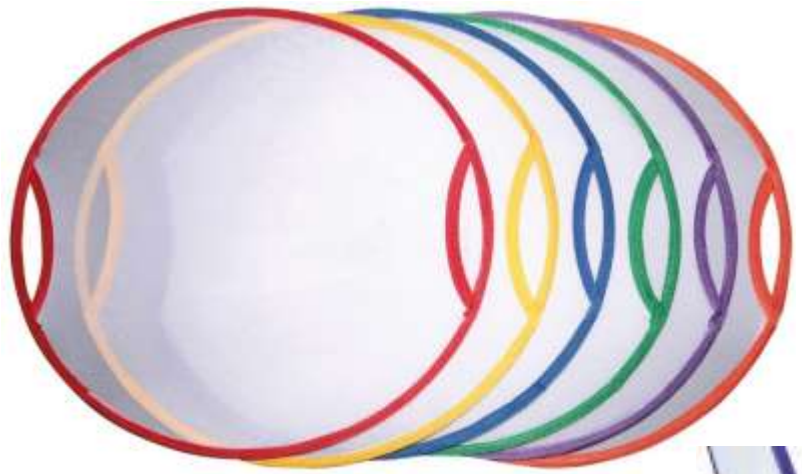

Bounda Loons 6er-Set

- Wurfspiel für unterschiedliche Bälle
- Mit sehr stabilem Nylon bespannt
- 6 Farben
- Maße: Ø 43 cm
- Ab 5 Jahre

JA1072181 € 114.55

All Balls 6er-Set

- Aus Gummi in 6 Farben
- Maße: Ø 76 mm, 40g
- Ab 3 Jahre

JA1072178 € 20.12