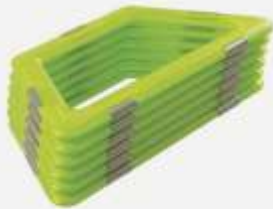

Trapez grün 6er-Set
B353-00308 € 15,37