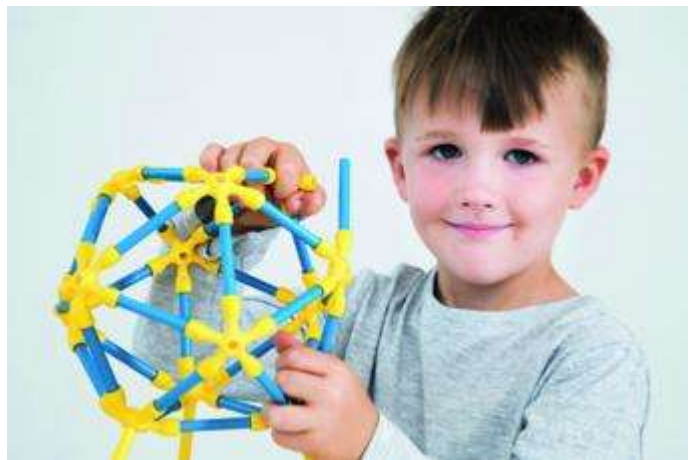

Flexistxx XXL-Set 507-teilig

- 383 Bambusstäbe in 6 verschiedenen Längen
- 97 Verbindungsteile aus Silikon
- Inkl. 20 Vorlagekarten und Schritt-für-Schritt-Anleitung
- 3 versch. Schwierigkeitsstufen
- In Kunststoffbox mit Deckel
- Ab 4 Jahre

BE24200

€ 117,60