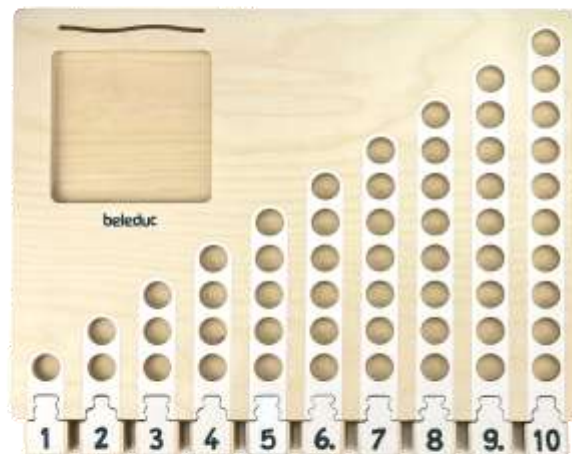

Marbelino 3 - Counting

- Erstes Zählen und Rechnen mit vielen verschiedenen Spielmöglichkeiten
- 66 bunte Kugeln aus Holz
- Mit Zahlen zum Anlegen
- Ideal für Vorschule
- Inkl. 21 beidseitig bedruckte Aufgabenkarten
- 1 – 4 Spieler
- Ab 4 Jahre