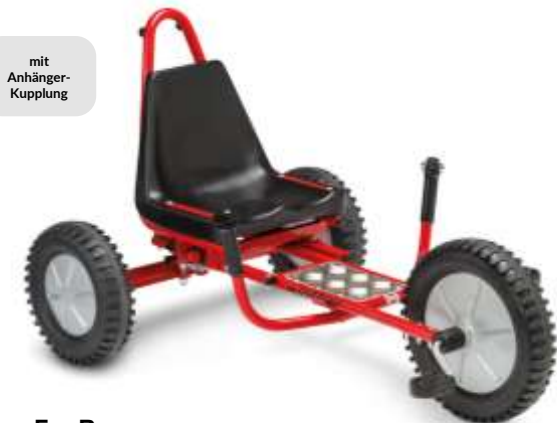

mit
Anhänger-
Kupplung

FunRacer

- Beliebter FunRacer mit pannensicheren PU-Reifen
- Mit verstellbarem Sitz
- Lenkung mit den Hebeln die Hinterachse
- Maße: L/B/H 99 x 83 x 63 cm
- Sitzhöhe 26 cm
- 4-12 Jahre

JA8900480 € 571,01
zzgl. Versand 27,50