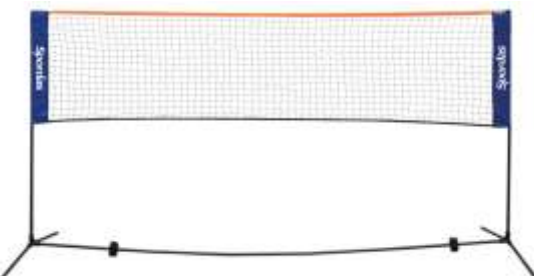

Mobiles Badminton & Mini-Tennis Netz

- Teleskopstangen aus robusten Stahl
- Maße: B 5,0m, H 1,55m
- In praktischer Tasche
- Ab 3 Jahre

JA1072225 € 63.90