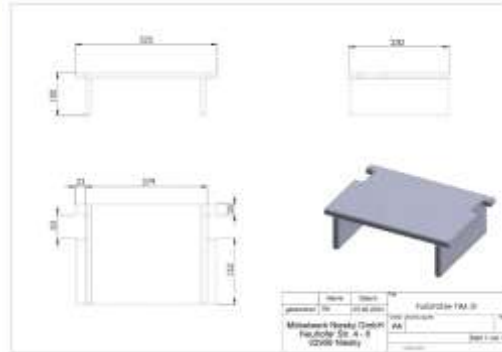

Fußbank auf Anfrage