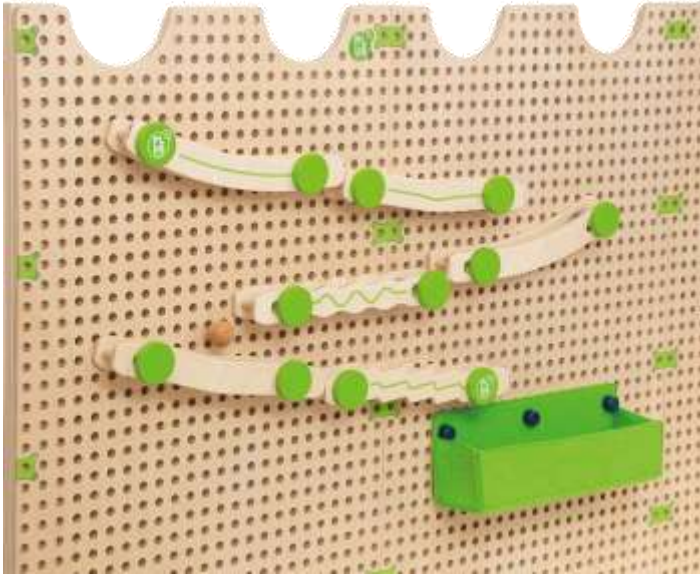

### Activity-Spielhaus Set

- Viel Raum für kreatives Spielen
- Von allen 4 Seiten bespielbar
- Bestehend aus:
- 4 Grund-Bauteile aus Birkenholz
- Kreide- und Magnettafel
- Webrahmen und Textilstreifen, Spiegelrahmen
- Acryl-Sticks ( 48 Stck )
- 2 Illusions-Elemente
- 2 Aufbewahrungstaschen
- Zusätzliche Spielelemente sind separat erhältlich
- inkl. Aufbewahrungsboxen und Montageset
- Maße Spielhaus: ca. 111 x 113,5 x 82,9 cm
- Ab 3 Jahre

### Wand-System-Set

- Riesige Wandfläche für individuelles Spielmaterial
- Bestehend aus:
- 3 Basisplatten aus Birkenholz
- Spieleset Ludo, Rudirace, Ava & Bea
- 32 Spiel-Plugs, 4 Raupen-Plugs
- 2 Aufbewahrungstaschen
- Zusätzliche Spielelemente sind separat erhältlich
- Jederzeit erweiterbar
- Platten auch einzeln erhältlich
- inkl. Montageset
- Maße Gesamtwand B/H/: ca. 180 x 113,5 cm
- Ab 3 Jahre

**BE27081**

**€ 756,26**

**Kugelbahn-Set**  
 Art.Nr. BE27093

24 Teile zum Experimentieren und dabei Lernen  
 6 Schienen, 12 Plugs, 6 Holzkugeln  
 Aus Birkensperrholz  
 3+

**126,00 €**

**Uhr & Aktionsfolien Set**  
 Art.Nr. BE27095

38 Teile bestehend aus:  
 Memospiel Früchte, Memospiel Tiere,  
 Emotions-Folie, Bewegungsfolie,  
 Uhr mit Holzzeiger  
 3+

**126,00 €**

**Acryl Stick Set**

Art.Nr. BE27100

52 Teile inkl. Fixier-Plugs  
und Dreiecktasche