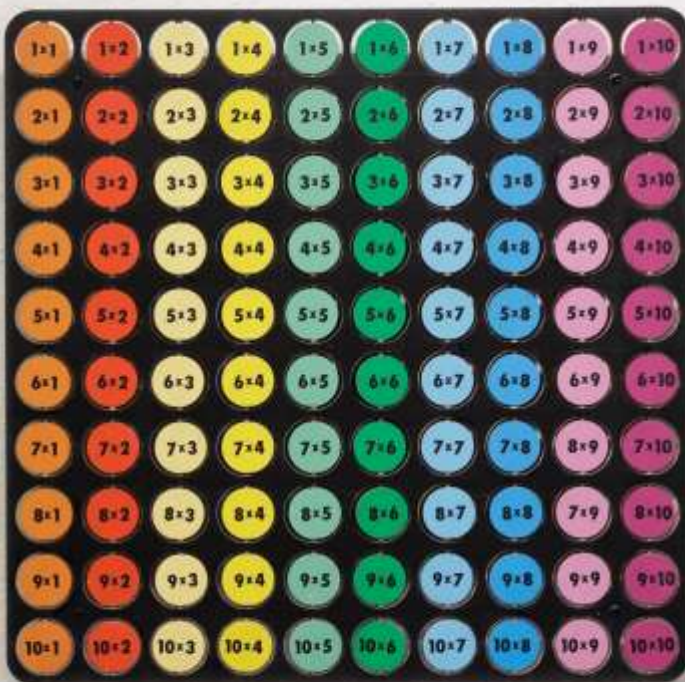

**JA1010196 € 58,80**

**Kreiselbrett mit 10 bunten Holzkreiseln**

- Hervorragendes Motorikspiel
- Auch für Holzperlen geeignet
- Beidseitig bespielbar
- Inkl. 10 bunte Holzkreisel, lackiert
- Maße: 25 x 25 x 2 cm
- Ab 3 Jahre

**MHBS-01051 € 54,54**

Rückseite

**Wandelement Vier Gewinnt**

- Aus naturfarbenen Massivholz
- Für Therapie, Warteraum, Flur
- Inkl. Wandhalterung und Befestigung
- Maße: 80 x 56 x 5 cm
- Ab 3 Jahre

**JA1010265 € 226.05**

**Wandelement Tetrolino**

- Aus naturfarbenen Massivholz
- Für Therapie, Warteraum, Flur
- Inkl. Wandhalterung und Befestigung
- Maße: 80 x 56 x 5 cm
- Ab 4 Jahre

**JA1400904 € 226.05**

**Wandelement 1 x 1**