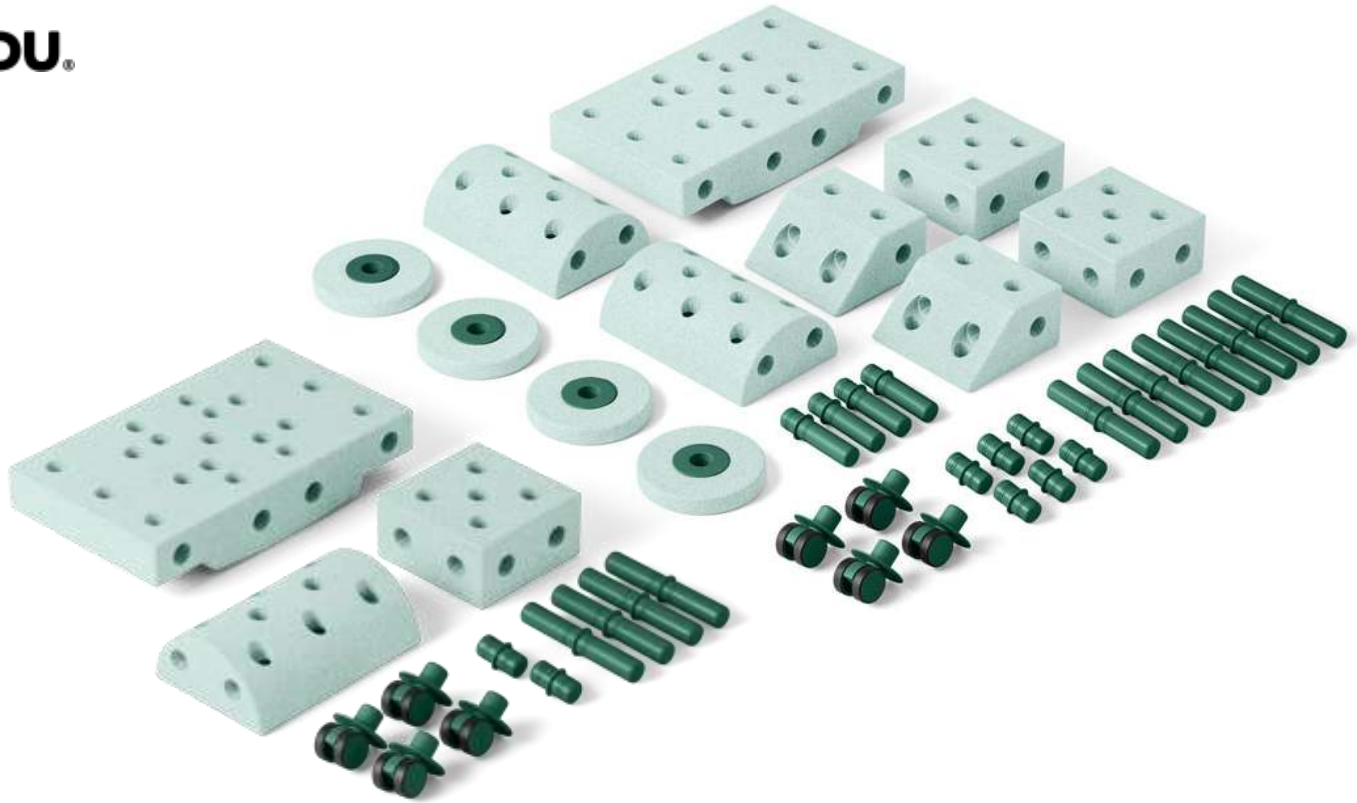

**MHBS-00126 € 92,35**

**Filzteppich Klein**

- Farbkreis aus Filz mit 12 Farbeinteilungen
- Maße: ca. Ø 52 cm

**MHBS-00098 € 46,13**

**Drachenfamilie Azzuro**

- 5 Drachen versch. Farben und Größen
- Aus Massivholz gebeizt
- Maße: ca. B/H/T 12 x 14 x 3 cm
- Ab 3 Jahre

**MHBS-00128 € 67,14**

**Filzbaumset**

- 6 Filzbäume mit Holzkern
- Maße: ca. 23 – 25 cm hoch
- Ideal für jede Bauecke

**MHBS-050091 € 142,77**

**Tannenbäume 3er-Set**

- Maße: ca. 21, 26 und 30 cm

**MHBS-050092 € 71,34**

**MODU.**

Bauen/Konstruieren

**MODU-Bausteine Mint Kitaset**

- 48-teiliges Kita-Set in Aufbewahrungsbox
- Große Bausteine aus 100% recycelbarem EPP-Hartschaum
- Steckteile und Räder aus ABS Kunststoff in Lebensmittelqualität
- Produziert in Europa
- Belastbar bis 50 kg, 5 Jahre Garantie
- 0-6 Jahre