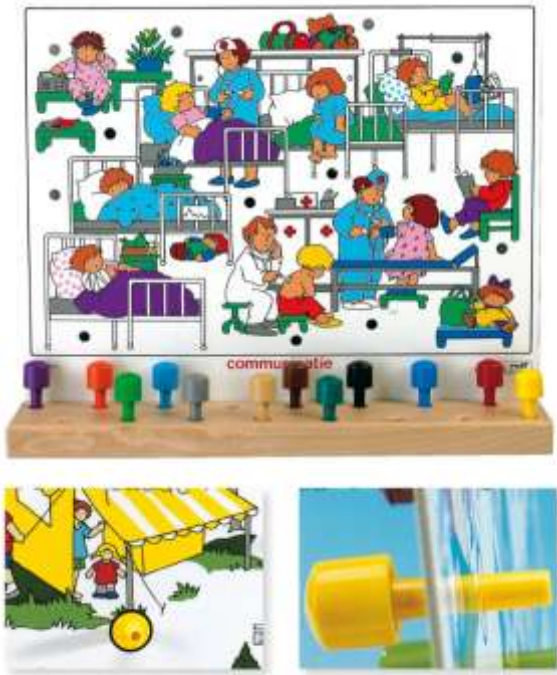

**JA1010196 € 58,80**

**Kreiselbrett mit 10 bunten Holzkreiseln**

- Hervorragendes Motorikspiel
- Auch für Holzperlen geeignet
- Beidseitig bespielbar
- Inkl. 10 bunte Holzkreisel, lackiert
- Maße: 25 x 25 x 2 cm
- Ab 3 Jahre

- MDF beschichtet, robust und kratzfest
- Maße: 59 x 59 cm
- Ab 7 Jahre

**JA1400911 € 242.86**

**Vögelchen Zählen**

- Finde die richtigen Zahlen, die zur Anzahl der Vögel passen und lege sie in den Baum
- 10 Puzzles aus Holz, 22 x 18,5 cm
- Zahlenreihe 1 – 10
- Im Holzkasten mit deckel
- Maße: 41 x 27 x 7 cm
- Ab 3 Jahre

**BE21025**

**€ 58,80**

**Kommunikation**

- Erzähle die Situation auf dem Bild und kontrolliere auf der anderen Seite
- 10 Situationsbildkarten aus Kunststoff
- 48 Pinnen, 2 Kartenhalter aus Holz
- Maße Tafel: 70 x 50 cm
- Ab 3 Jahre

**R2403918 € 217,00**

**ToPoLoGo Visio**

- „Daneben“, „Dahinter“ oder „Davor“
- Lernspiel für das zwei- und dreidimensionale Betrachten. Auch spiegelbildlich.
- Holzspielkasten mit Spiegel und Magnetplatte
- Maße Kasten: ca. 25 x 25 x 12 cm
- Ab 4 Jahre