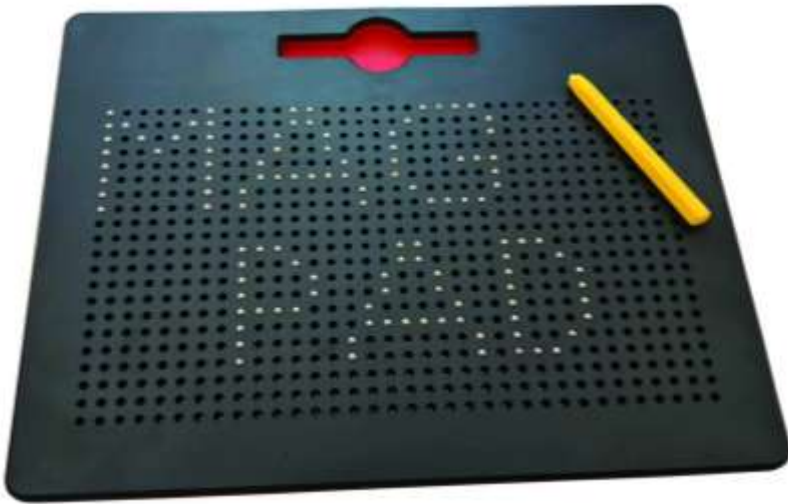

Art.-Nr. 27100 (inkl.)  
Acryl Sticks Set

Art.-Nr. 27090  
Fröbel Set

Art.-Nr. 27091

Art.-Nr. BE92349

Plug it Activity Spielhaus  
All-in Maxi Set

1427,73 € zzgl. MwSt.

Einzelpreis laut Hersteller 1562,69 €

Die Aktion ist bis Ende Juli 2024 gültig.

**MagPad 4er-Set**

- Der magnetische Stift zaubert die Kugeln mit einem Klick an die Oberfläche
- Inkl. 20 Vorlagekarten
- Maße: 31 x 25,5 x 1 cm
- Ab 3 Jahre

**B353-21302/4 Setpreis € 93,28**