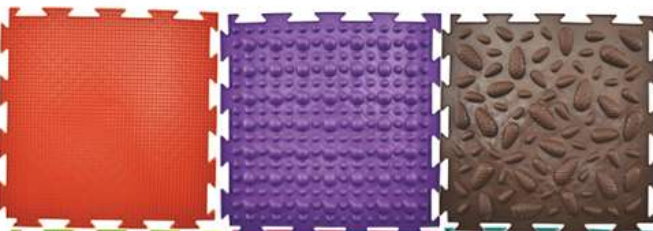

Sensorik Strukturmatte Komplettsset

- 15 Matten mit verschieden oder harten Oberflächenstruktur
- Die Matten können beliebig zusammen gepuzzelt werden
- Aus Vinyl, phtalatfrei
- Inkl. Praktischer Falbox zum verstauen
- Maße Matte: ca. 26 x 26 cm

B221-07900 € 177.02