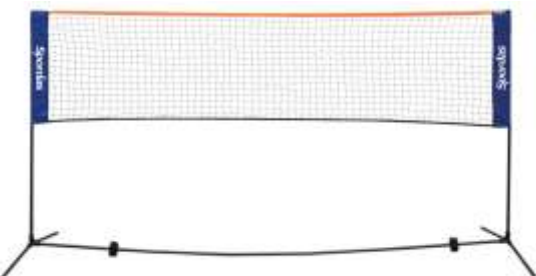

JA1072181 € 114.55

All Balls 6er-Set

- Aus Gummi in 6 Farben
- Maße: Ø 76 mm, 40g
- Ab 3 Jahre

JA1072178 € 20.12

Pom Pom Bälle 6er-Set

- Gummiball zum Fangen und Jonglieren, 50g
- Maße: Ø 75 cm
- Ab 3 Jahre

JA1072083/6 € 30.60

Badminton Schläger für Kinder

- Dank Alu-Rahmen besonders leicht
- Länge 47,5 cm, Gewicht 80g
- Ab 3 Jahre

JA1072223 € 13.45

Aktiv Hand-Trampolin 3 Paar-Set

- 3 komplette Sets mit je 2 Handtrampolin und je 2 Koosh-Bälle
- Maße: Ø ca. 30 cm
- Ab 3 Jahre

B444-05500/3 € 75.00

Federbälle 12er-Display

- 7,5 cm

JA1072224 € 7.60

Mobiles Badminton & Mini-Tennis Netz

- Teleskopstangen aus robusten Stahl
- Maße: B 5,0m, H 1,55m
- In praktischer Tasche
- Ab 3 Jahre