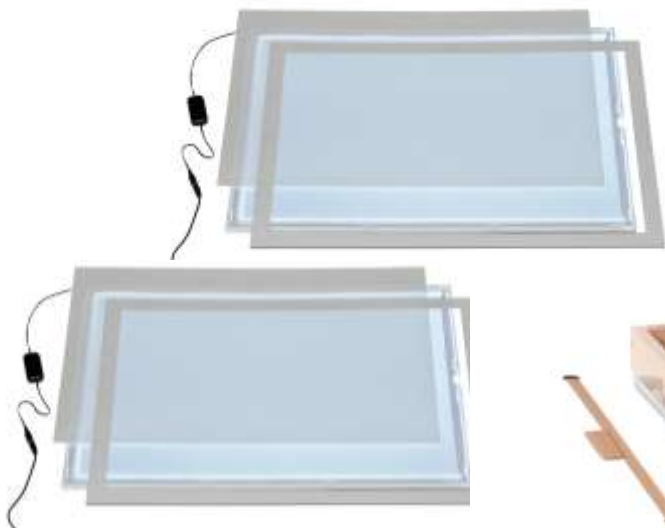

V59323H41 € 105,00

**Sandwannen-Experimentier-Set
 mit Leuchttisch**

- Bestehend aus: Tisch, höhenverstellbar auf Rolle
 Sandwanne mit Einscheibensicherheitsglas
 ca. 2 kg feiner Quarzsand, 1 Sandschieber
 2x Lichtplatte groß mit Netzteil Sicherheit
- Maße Tisch: Breite 100cm x Tiefe 65 cm x Höhe 59 – 76 cm
- Ab 2 Jahre

DSET020 € 1446,00
 zzgl. Fracht € 29,50

Kaleidoskop mit Zauberstab, 3er-Set

- Aus Kunststoff
- Stab zum Drehen
- Mit Flüssigkeit und Glitter gefüllt
- Maße: Ø4,1 x 19 cm
- 3+

G15523 € 44,12

Lupe 6er-Set

- Aus Holz mit Karabiner
- 3fach sortiert
- Zwei Vergrößerungen
- Maße: Ø10 x 20 cm
- 3+