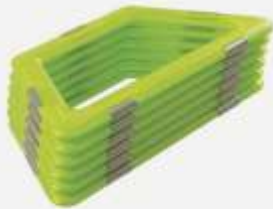

Trapez grün 6er-Set
B353-00308 € 14,50