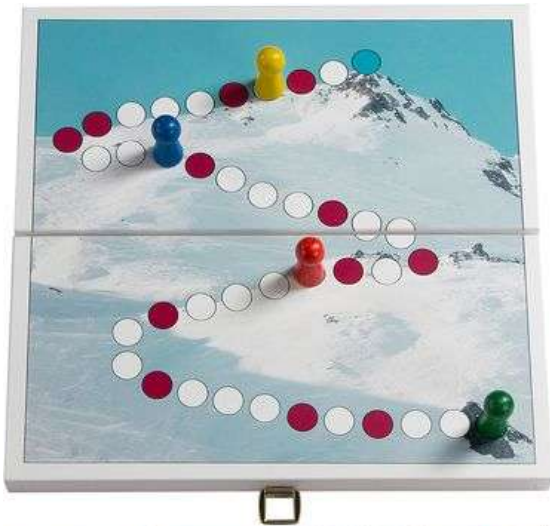

RA4002

€ 55,50

Doku-Mag Magnetkugelspiel

- Magnetspiel mit transparenter Deckplatte
- 81 Farbkugeln, 2 Magnetstifte
- 14 Vorlagekarten mit verschiedenen Aufgaben und Spielmöglichkeiten
- aus Kunststoff, beidseitig bedruckt
- Setze die Kugeln mit dem Magnetstift in die Mulden
- 1 – 2 Spieler
- Für Kinder, Jugendliche, Erwachsene und Senioren
- Maße: 42 x 33,5 cm
- Ab 4 Jahre

ERZ44329 € 67.20

Der Silbenberg

- Bilde Wörter mit möglichst vielen Silben
- 24 Spielkarten aus Holz und 4 Spielfiguren
- Inkl. Spielanleitung
- Holzspielkasten bedruckt und lackiert
- Für 2 – 4 Spieler
- Maße Kasten: 32 x 16 x 4 cm
- Ab 5 Jahre