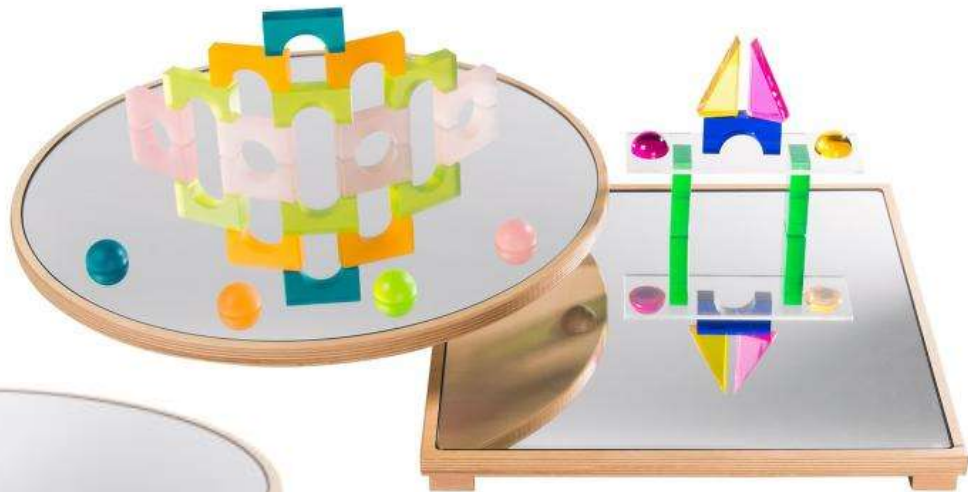

Bauspiegel Rund oder Quadratisch

- Aus bruchditem Sicherheitsglas ESG
- Auf Multiplexplatte
- Als Bauunterlage für Konstruktionsmaterial
- Maße: Ø50 x 3,5 cm

D103166 (Rund) € 130,25

D103167 (Quadrat) € 119,33