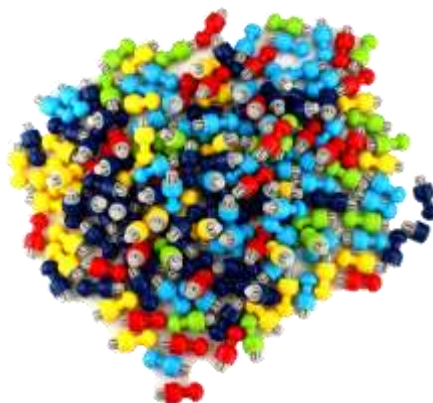

Art.Nr. BE27094

58 Teile bestehend aus:
Ludo, Rudirace, Ava&Bea
Sticks, und Drehscheiben

117,60 €

Spiel-Plugs Set

Art.Nr. BE27102

100 Teile, farblich gemischt

58,78 €

Tic Tac Toe & Steckspiel Set