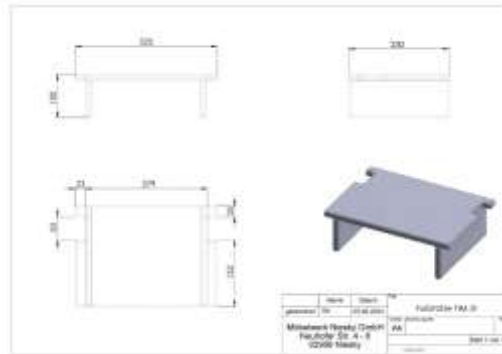

Stapelstuhl Tim

- Körpergerecht geformter Massivholzstuhl
- Der Klassiker, robust und langlebig
- Aus Buche massiv und Schichtholz, lackiert
- Standard mit Kunststoffgleiter, Filzgleiter gegen Aufpreis
- Auch mit Armlehnen erhältlich
- Sitzhöhe von 21 bis 46 cm
  z.B Sitzhöhe 35 cm für Tischhöhe 59 cm

MNTIM35

€ 90,34
zzgl. Versand

Fußbank auf Anfrage