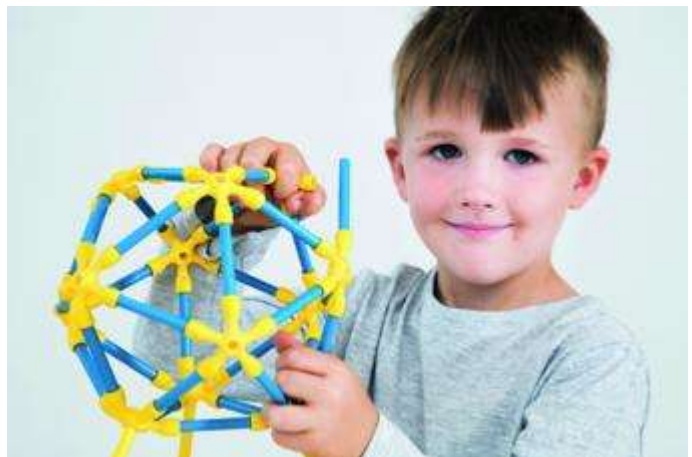

Flexistxx XXL-Set 507-teilig

- 383 Bambusstäbe in 6 verschiedenen Längen
- 97 Verbindungsteile aus Silikon
- Inkl. 20 Vorlagekarten und Schritt-für-Schritt-Anleitung
- 3 versch. Schwierigkeitsstufen
- In Kunststoffbox mit Deckel
- Ab 4 Jahre

BE24200

€ 117,60