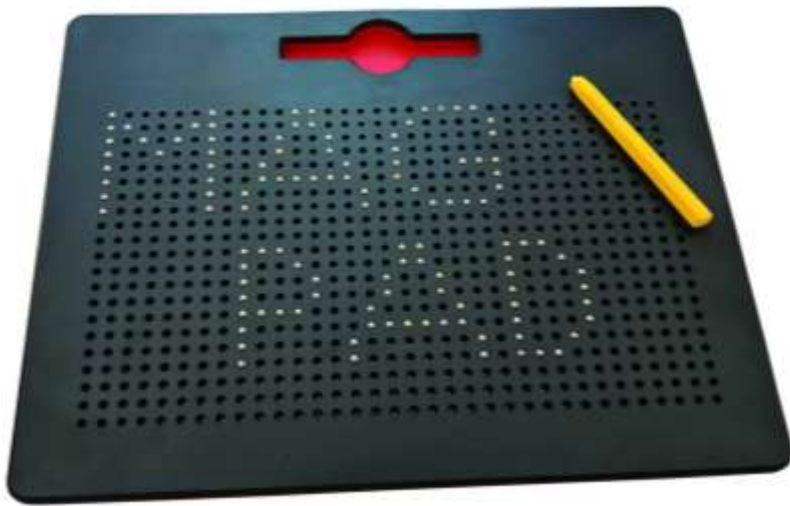

Art.-Nr. 27100 (inkl.)
Acryl Sticks Set

Art.-Nr. 27090
Fröbel Set

Art.-Nr. 27091

Art.-Nr. BE92349

Plug it Activity Spielhaus
All-in Maxi Set

1427,73 € zzgl. MwSt.

Einzelpreis laut Hersteller 1562,69 €

Die Aktion ist bis Ende Juli 2024 gültig.

MagPad 4er-Set

- Der magnetische Stift zaubert die Kugeln mit einem Klick an die Oberfläche
- Inkl. 20 Vorlagekarten
- Maße: 31 x 25,5 x 1 cm
- Ab 3 Jahre

B353-21302/4 Setpreis € 88,00

Erfahrungsgroßbuchstaben