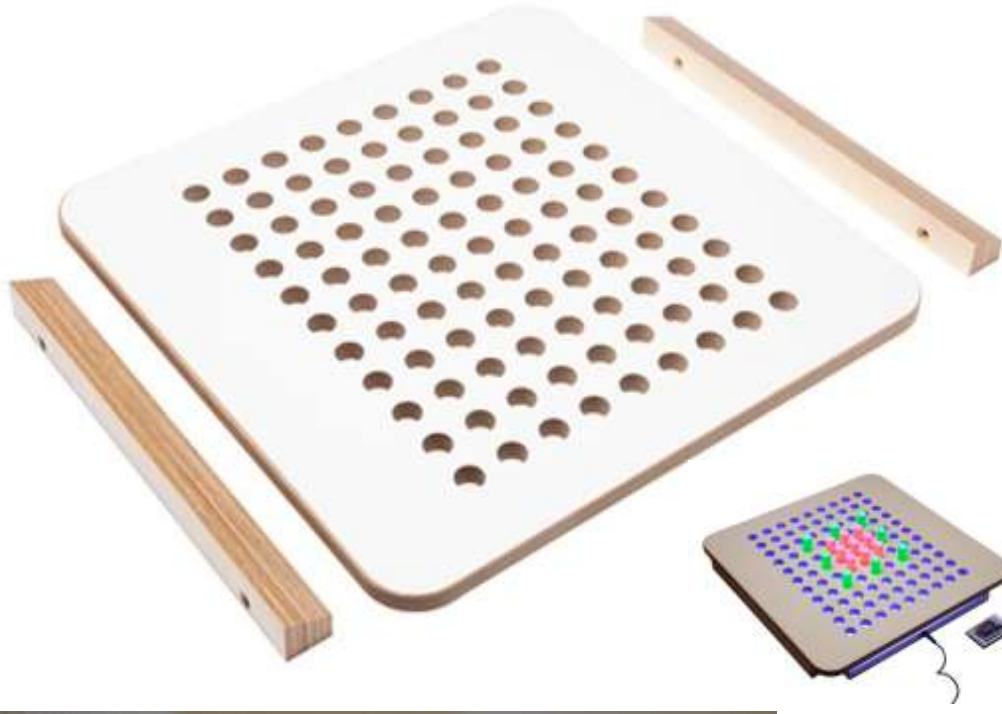

BE24200

€ 117,60

GODI Holzbausatz 2er 96 Teile

- Naturholzbausteine aus Rotbuche
- Unbehandelt
- Maße Baustein: L/B/H 8,5 x 4 x 4 cm
- Ab 3 Jahre

M01-077 € 229.00

GODI Würfel 1er 30 Teile

- Naturholzbausteine aus Rotbuche
- Unbehandelt
- Maße Baustein: L/B/H 4 x 4 x 4 cm
- Ab 3 Jahre

M01-091 € 37.70

GODI Fahrgestell

- Aus massiver Rotbuche, unbehandelt
- Maße: L/B/H 60 x 47 x 15 cm
- Ab 3 Jahre

M01-092 € 189.00

GODI Holzbausatz 2er 224 Teile

- Naturholzbausteine aus Rotbuche
- Unbehandelt
- Maße Baustein: L/B/H 8,5 x 4 x 4 cm
- Ab 3 Jahre

M01-078 € 523.00

Steckbrett Wand und Tisch

- Steckbrett mit 99 Löcher
- Für Wand und Tisch
- Mit 2 Montageleisten
- HPL-beschichtetes Plattenmaterial
- Maße: L/B/H 49 x 49 cm
- Fädelloch Ø 20mm
- Ab 2 Jahre

D103511 € 148,32

Lichtplatte RGB klein

- Mit langlebiger LED-Technik
- **Mit intergriertem Farbwechsel** auf der Fernbedienung steuerbar
- Inkl. Netzteil
- Aus Acrylglas und Aluminium
- Für Wand und Tisch
- Maße: L/B/H 48 x 36 x 2 cm
- Ab 3 Jahre