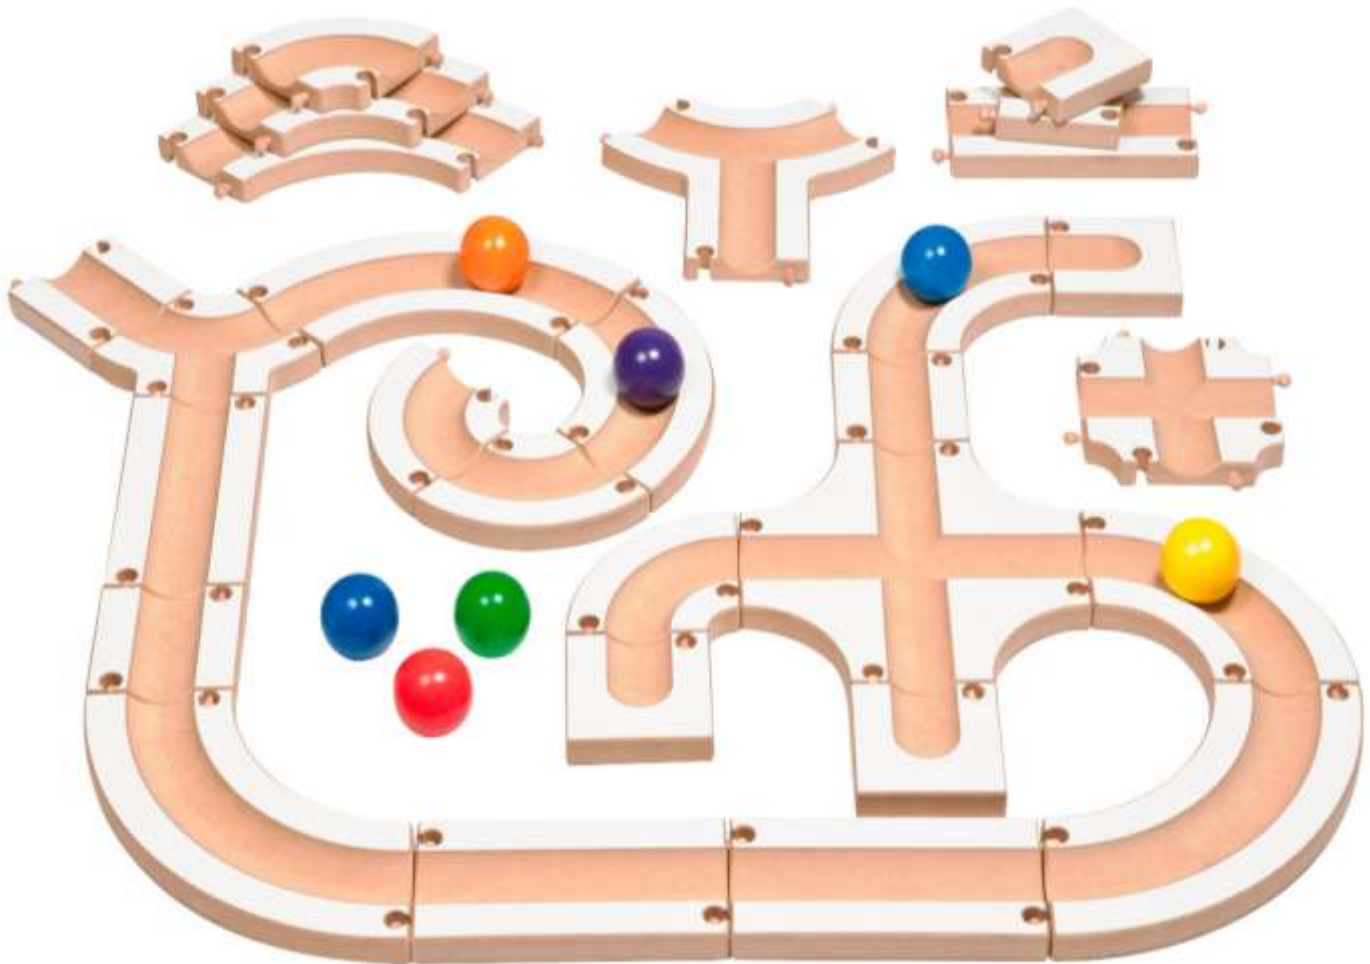

G55851 € 39,75

Hintergrundbildpuzzle 2er-Set

- Knopfpuzzle zum Schieben und Drehen
- Maße: 21,8 x 22,5 x 2,8 cm
- Ab 1 Jahr

GSET210

€ 25,12

Große Greifpuzzle 3er-Set

- Für kleine Kinder und Kinder mit motorischen Defiziten
- 3 cm große Holzgriffe
- Maße: 50 x 16 x 1 cm
- Ab 2 Jahre

JASET011

€ 46,64

Match & Mix Tiere / Transport

- Holzpuzzle
- 30 Vorder- und Hunterteil
- Maße: 33,6 x 28,9 x 0,9 cm
- Ab 2 Jahre

BE11006 Tiere

BE11007 Transport € 16,76

Kullerbahn

- 28 Bauteile mit einfacher Steckverbindung
- Inkl. 7 Holzkugeln Ø 50 mm
- Kugeln farbig lackiert
- Ab 1 Jahr

BEES001 € 39.90

Märchenwürfel 4er-Set

- Farbwürfel
- Aus Holz und Kunststoff
- Maße: 3,5 x 3,5 x 3,5 cm
- Ab 1 Jahr

D103179/4 € 24.52

Lagenpuzzle Marienkäfer und Schmetterling

- Je 4 Puzzleteile aus Holz
- Maße: 14,5 x 14,5 x 2 cm
- Ab 1 Jahr

BE101040/10139 € 20.08

Igel Oscar

- 13 abnehmbare Stacheln
- Entdecken von Geräuschen und Farben
- 1 Begleitbuch rund um den Igel
- Maße: Ø 665 x 310 cm
- Ab 2 Jahre

BE42045 € 92.39

Aufstellbeispiel
 mit Verbinder