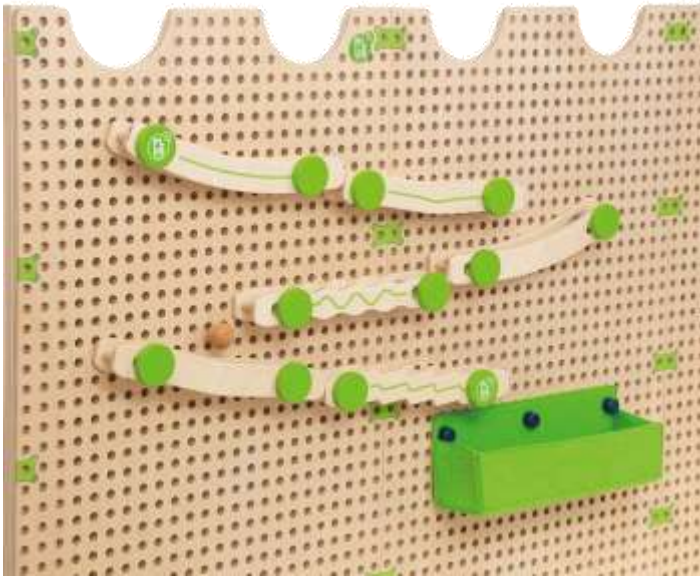

BE21023 € 49,90

Logiturn

- 25 Aufgabenkarten mit Selbstkontrolle
- 2 Schwierigkeitsstufen
- Aufgabenkarten sind leicht zu wechseln
- Ab 3 Jahre

BE21021 € 47,02

Tangeo

- 70 unterschiedliche magnetische Holzteile mit Vorlagekarten
- Von 2 Kindern gleichzeitig bespielbar
- Deckel und Boxunterseite ist magnetisch
- Maße Box: 35 x 35 x 6,7 cm
- Ab 3 Jahre

BE24040 € 92,39

Activity-Spielhaus Set

- Viel Raum für kreatives Spielen
- Von allen 4 Seiten bespielbar
- Bestehend aus:
- 4 Grund-Bauteile aus Birkenholz
- Kreide- und Magnettafel
- Webrahmen und Textilstreifen, Spiegelrahmen
- Acryl-Sticks (48 Stck)
- 2 Illusions-Elemente
- 2 Aufbewahrungstaschen
- Zusätzliche Spielelemente sind separat erhältlich
- inkl. Aufbewahrungsboxen und Montageset
- Maße Spielhaus: ca. 111 x 113,5 x 82,9 cm
- Ab 3 Jahre

BE27080

€ 840,29

Wand-System-Set

- Riesige Wandfläche für individuelles Spielmaterial
- Bestehend aus:
- 3 Basisplatten aus Birkenholz
- Spieleset Ludo, Rudirace, Ava & Bea
- 32 Spiel-Plugs, 4 Raupen-Plugs
- 2 Aufbewahrungstaschen
- Zusätzliche Spielelemente sind separat erhältlich
- Jederzeit erweiterbar
- Platten auch einzeln erhältlich
- inkl. Montageset
- Maße Gesamtwand B/H/: ca. 180 x 113,5 cm
- Ab 3 Jahre

BE27081

€ 756,26

Kugelbahn-Set

Art.Nr. BE27093

24 Teile zum Experimentieren und dabei Lernen
6 Schienen, 12 Plugs, 6 Holzkugeln
Aus Birkensperrholz
3+

126,00 €

Uhr & Aktionsfolien Set

Art.Nr. BE27095