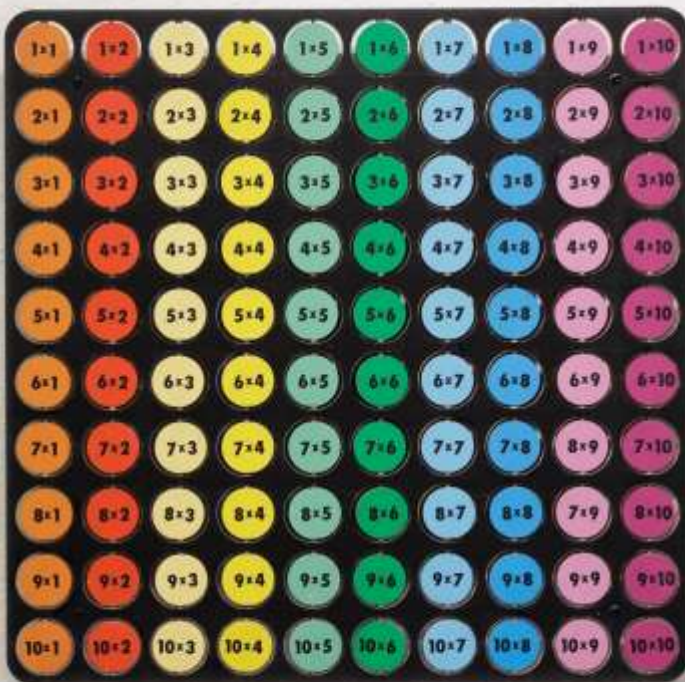

Wandelement 1 x 1

- MDF beschichtet, robust und kratzfest
- Maße: 59 x 59 cm
- Ab 7 Jahre

JA1400911 € 242.86