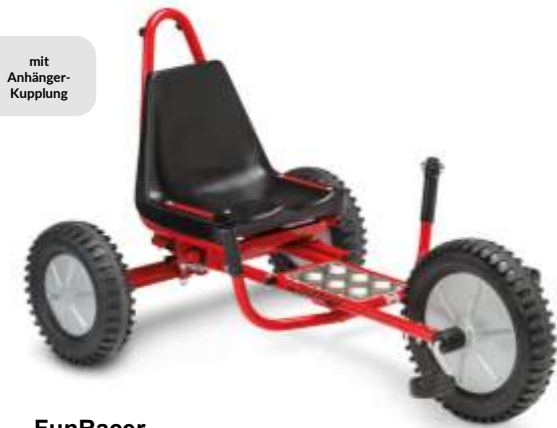

mit
Anhänger-
Kupplung

FunRacer

- Beliebter FunRacer mit pannensicheren PU-Reifen
- Mit verstellbarem Sitz
- Lenkung mit den Hebeln die Hinterachse
- Maße: L/B/H 99 x 83 x 63 cm
- Sitzhöhe 26 cm
- 4-12 Jahre

JA8900480 € 571,01
zzgl. Versand 27,50