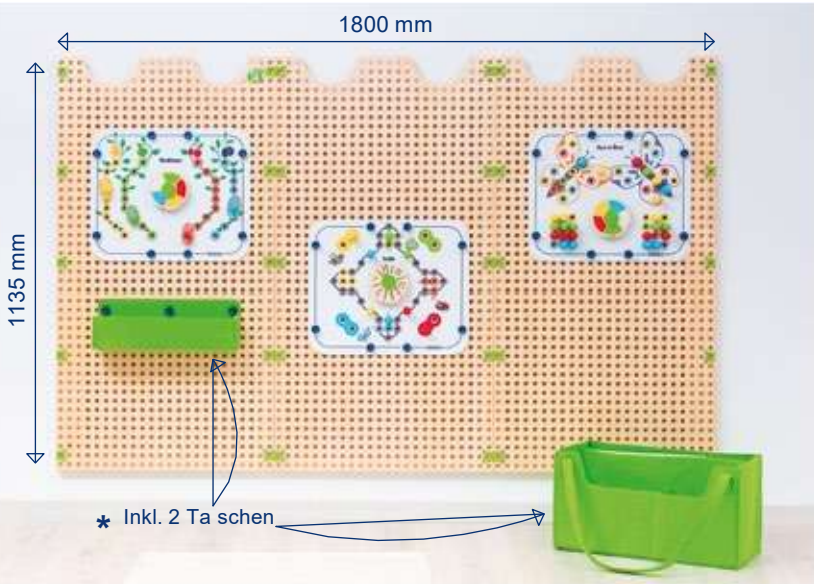

ALL-IN
MAXI SET

- EIN KOMPLETT-SET MIT UNENDLICH VIELEN SPIELVARIANTEN ZUM EINFÜHRUNGSPREIS
- FÜR ALLE ALTERSKLASSEN UND FÖRDERBEREICHE
- ÜBER 500 TEILE IN EINEM SET

Art.-Nr. 27081