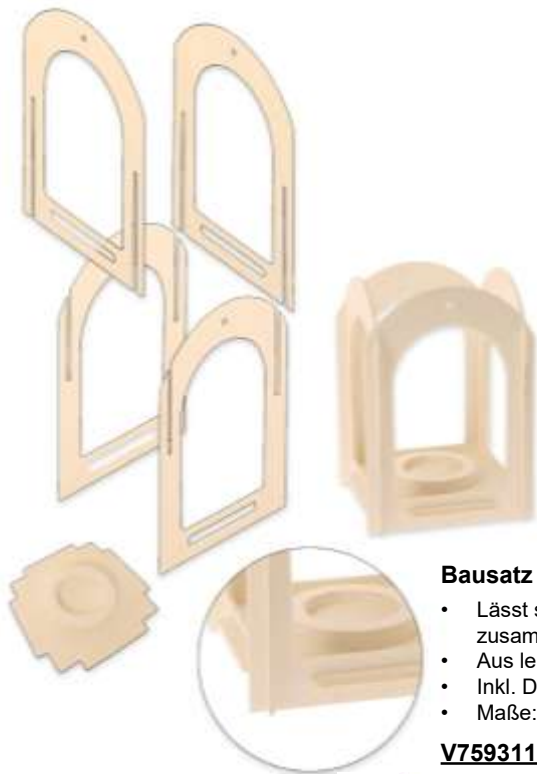

Bausatz Holzlaterne 2er-Set

- Lässt sich ohne Kleber zusammenstecken
- Aus leichtem Sperrholz
- Inkl. Drahtbügel
- Maße: 12 x 12 x H16 cm

V759311 € 5,80

Laterne Holz Stecksystem

- Lässt sich ohne Kleber zusammenstecken
- Aus leichtem Sperrholz
- Maße: 12 x 12 x H19 cm