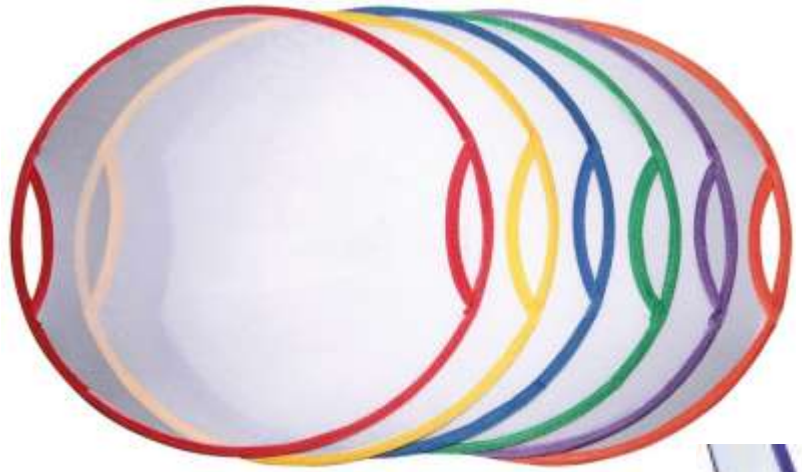

Art.Nr. JA5101103
 Grün 30cm

Art.Nr. JA5101102
 Gelb 30cm

Art.Nr. JA5101104
 Blau 30cm

Bounda Loons 6er-Set

- Wurfspiel für unterschiedliche Bälle
- Mit sehr stabilem Nylon bespannt
- 6 Farben
- Maße: Ø 43 cm
- Ab 5 Jahre

JA1072181 € 114.55

All Balls 6er-Set

- Aus Gummi in 6 Farben
- Maße: Ø 76 mm, 40g
- Ab 3 Jahre

JA1072178 € 20.12

Pom Pom Bälle 6er-Set

- Gummiball zum Fangen und Jonglieren, 50g
- Maße: Ø 75 cm
- Ab 3 Jahre