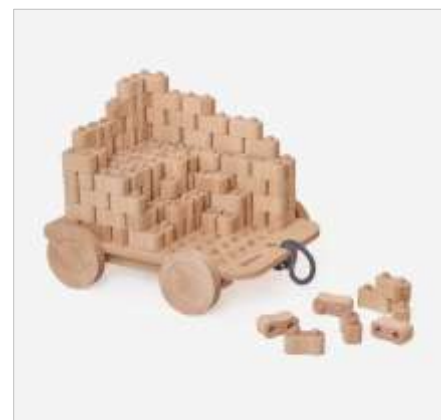

Flexistxx XXL-Set 507-teilig

- 383 Bambusstäbe in 6 verschiedenen Längen
- 97 Verbindungsteile aus Silikon
- Inkl. 20 Vorlagekarten und Schritt-für-Schritt-Anleitung
- 3 versch. Schwierigkeitsstufen
- In Kunststoffbox mit Deckel
- Ab 4 Jahre

BE24200

€ 117,60

GODI Holzbausatz 2er 96 Teile

- Naturholzbausteine aus Rotbuche
- Unbehandelt
- Maße Baustein: L/B/H 8,5 x 4 x 4 cm
- Ab 3 Jahre

M01-077 € 229.00

GODI Würfel 1er 30 Teile

- Naturholzbausteine aus Rotbuche
- Unbehandelt
- Maße Baustein: L/B/H 4 x 4 x 4 cm
- Ab 3 Jahre

M01-091 € 37.70

GODI Fahrgestell

- Aus massiver Rotbuche, unbehandelt
- Maße: L/B/H 60 x 47 x 15 cm
- Ab 3 Jahre

M01-092 € 189.00

GODI Holzbausatz 2er 224 Teile

- Naturholzbausteine aus Rotbuche
- Unbehandelt
- Maße Baustein: L/B/H 8,5 x 4 x 4 cm
- Ab 3 Jahre