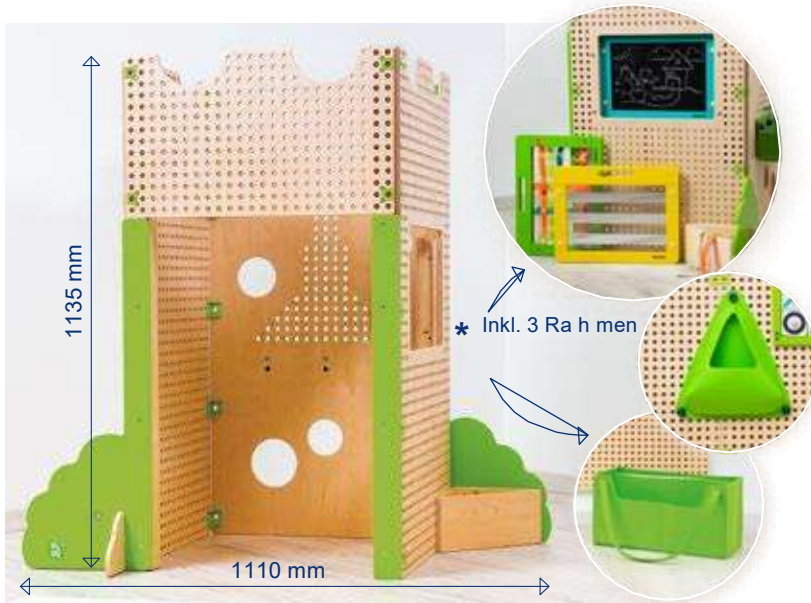

- EIN KOMPLETT-SET MIT UNENDLICH VIELEN SPIELVARIANTEN ZUM EINFÜHRUNGSPREIS
- FÜR ALLE ALTERSKLASSEN UND FÖRDERBEREICHE
- ÜBER 500 TEILE IN EINEM SET

ALL-IN
MAXI SET

Art.-Nr. 27080