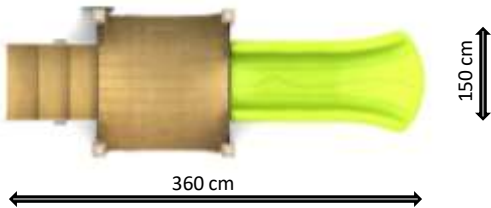

Sandspielanlage

Art.Nr. WISHW1-S281-A

Mit dem Flaschenzug wird der Sand im Eimer
nach oben befördert und dort in den
Transportwagen umgeladen.

Material: HDPE, Edelstahl und imprägniertes
Kiefernholz mit natürlicher Holzöl-Lasur.
15 Jahre Herstellergarantie

Platzbedarf: 13 m²,
Altersempfehlung: 3+
Maße: L/B/H ca. 248 x 235 x 210 cm
TÜV-getestet und zertifiziert
nach DIN EN 1176

Anlieferung zerlegt auf Palette per Spedition.
Zur Selbstmontage nach Anleitung.
Fundamente und Bodenbefestigung sowie
Fallschutzbelag bauseits.

1340,30 € zzgl. Versand 95,00 €