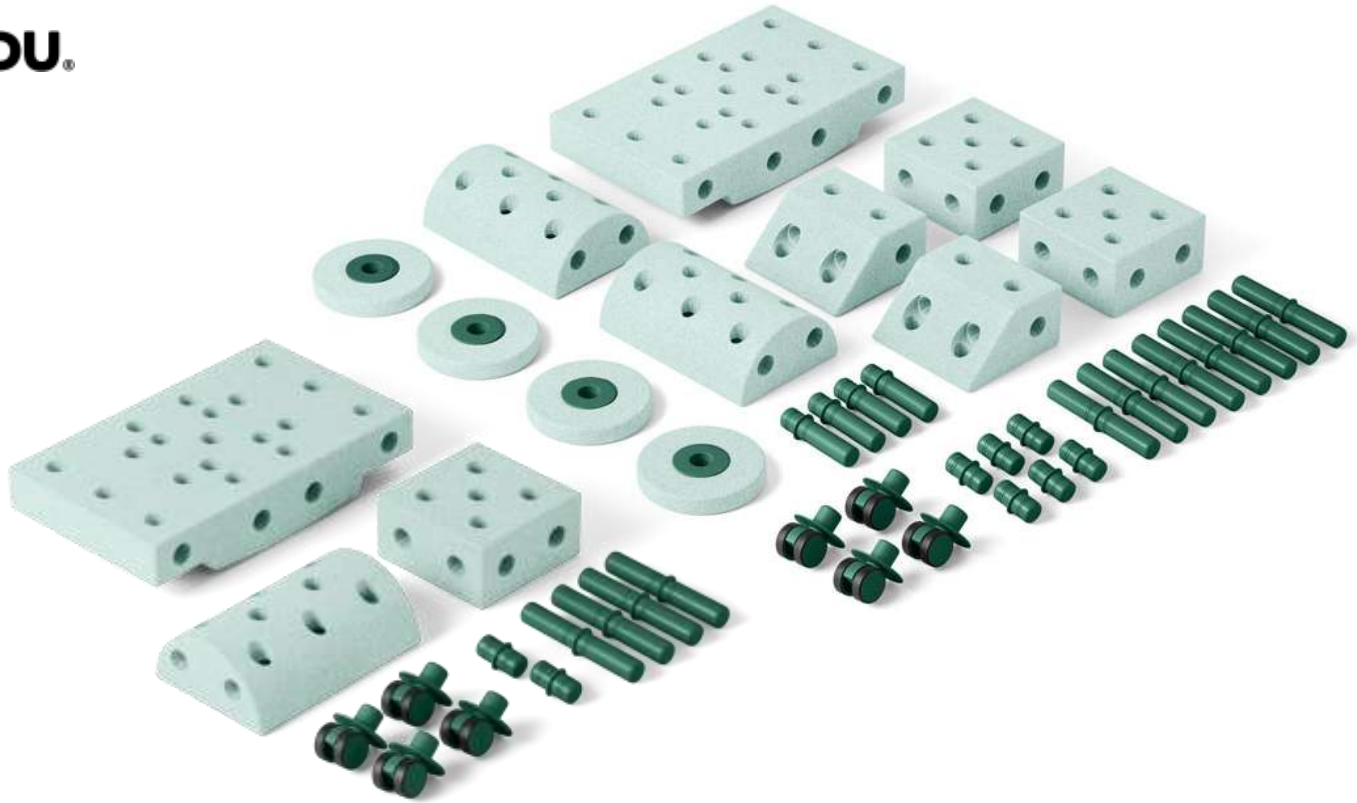

MHBS-00098 € 46,13

Drachenfamilie Azzuro

- 5 Drachen versch. Farben und Größen
- Aus Massivholz gebeizt
- Maße: ca. B/H/T 12 x 14 x 3 cm
- Ab 3 Jahre

MHBS-00128 € 67,14

Filzbaumset

- 6 Filzbäume mit Holzkern
- Maße: ca. 23 – 25 cm hoch
- Ideal für jede Bauecke

MHBS-050091 € 142,77

Tannenbäume 3er-Set

- Maße: ca. 21, 26 und 30 cm

MHBS-050092 € 71,34

MODU.

Bauen/Konstruieren

MODU-Bausteine Mint Kitaset

- 48-teiliges Kita-Set in Aufbewahrungsbox
- Große Bausteine aus 100% recycelbarem EPP-Hartschaum
- Steckteile und Räder aus ABS Kunststoff in Lebensmittelqualität
- Produziert in Europa
- Belastbar bis 50 kg, 5 Jahre Garantie
- 0-6 Jahre

TRSET001 € 363.00

MODU-Balance Track Mint

- 17-teiliges Balancieret
- Große Bausteine aus 100% recycelbarem EPP-Hartschaum
- Steckteile und Räder aus ABS Kunststoff in Lebensmittelqualität
- Produziert in Europa
- Belastbar bis 80 kg, 5 Jahre Garantie
- Maße: L/B/H 71 x 20 x 24 cm
- 3-8 Jahre