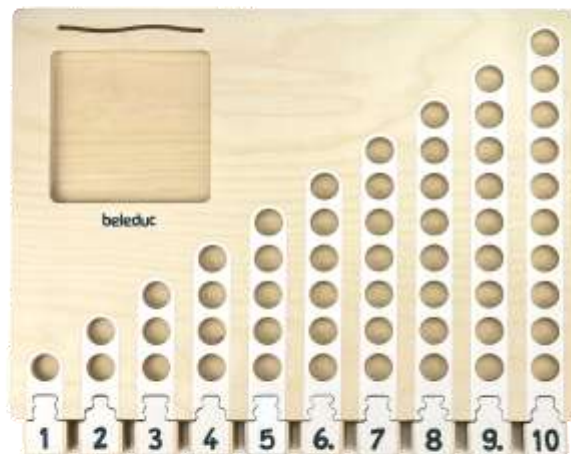

Marbelino 3 - Counting

- Erstes Zählen und Rechnen mit vielen verschiedenen Spielmöglichkeiten
- 66 bunte Kugeln aus Holz
- Mit Zahlen zum Anlegen
- Ideal für Vorschule
- Inkl. 21 beidseitig bedruckte Aufgabenkarten
- 1 – 4 Spieler
- Ab 4 Jahre