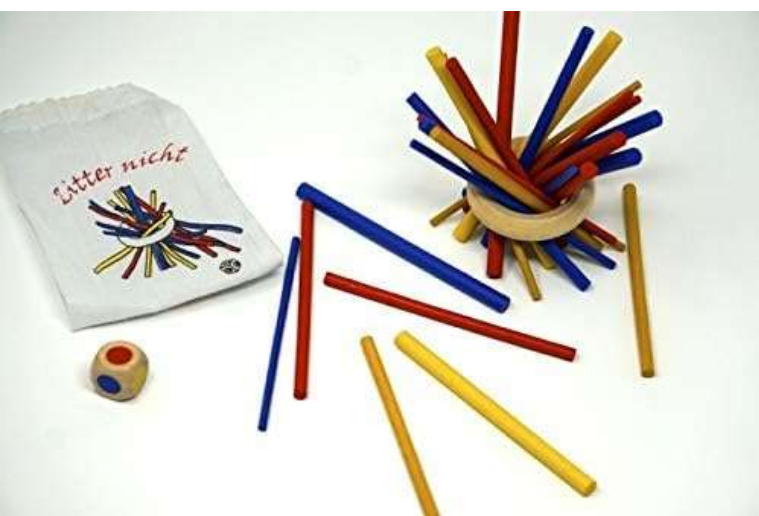

**Zitter Nicht
12er-Set**

- Aus Holz, lackiert
- Mit Würfel, Ring und Säckchen

MH70101/12 € 20,10
(€ 1,68)