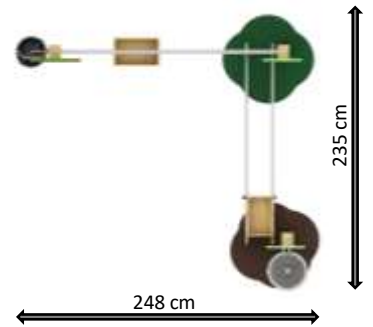

Weitere Angebote auf Anfrage

Alle Preise in € Netto, zzgl. z.Zt. gültigen MwSt., Preise ab Werk