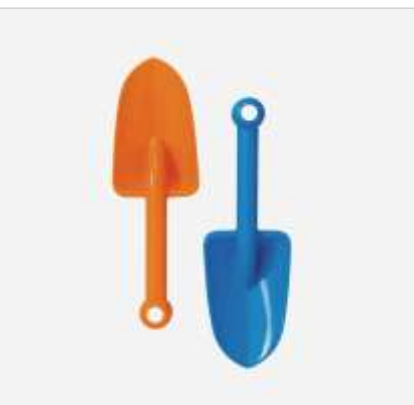

Gartenstecher 15er-Set

- Farblich gemischt
- Länge 28 cm
- Ab 2 Jahre

B461-01003/15 € 27,00