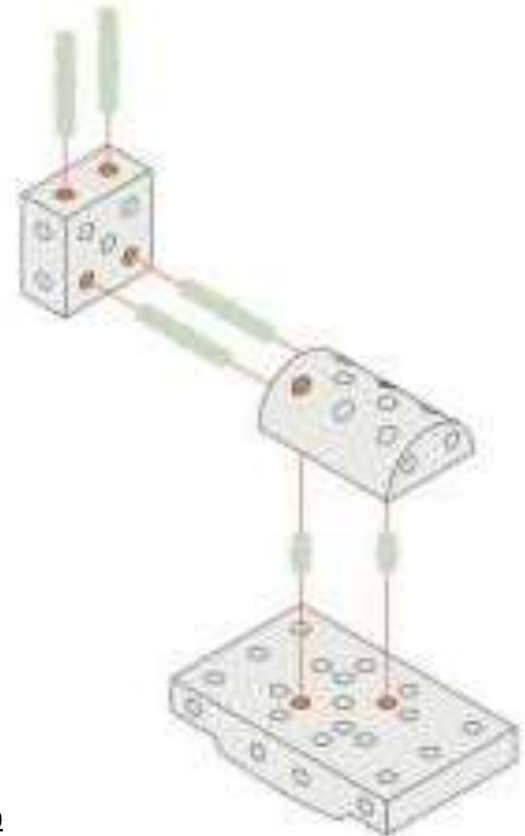

MHBS-050091 € 142,77

Tannenbäume 3er-Set

- Maße: ca. 21, 26 und 30 cm

MHBS-050092 € 71,34

MODU.

Bauen/Konstruieren

MODU-Bausteine Mint Kitaset

- 48-teiliges Kita-Set in Aufbewahrungsbox
- Große Bausteine aus 100% recycelbarem EPP-Hartschaum
- Steckteile und Räder aus ABS Kunststoff in Lebensmittelqualität
- Produziert in Europa
- Belastbar bis 50 kg, 5 Jahre Garantie
- 0-6 Jahre