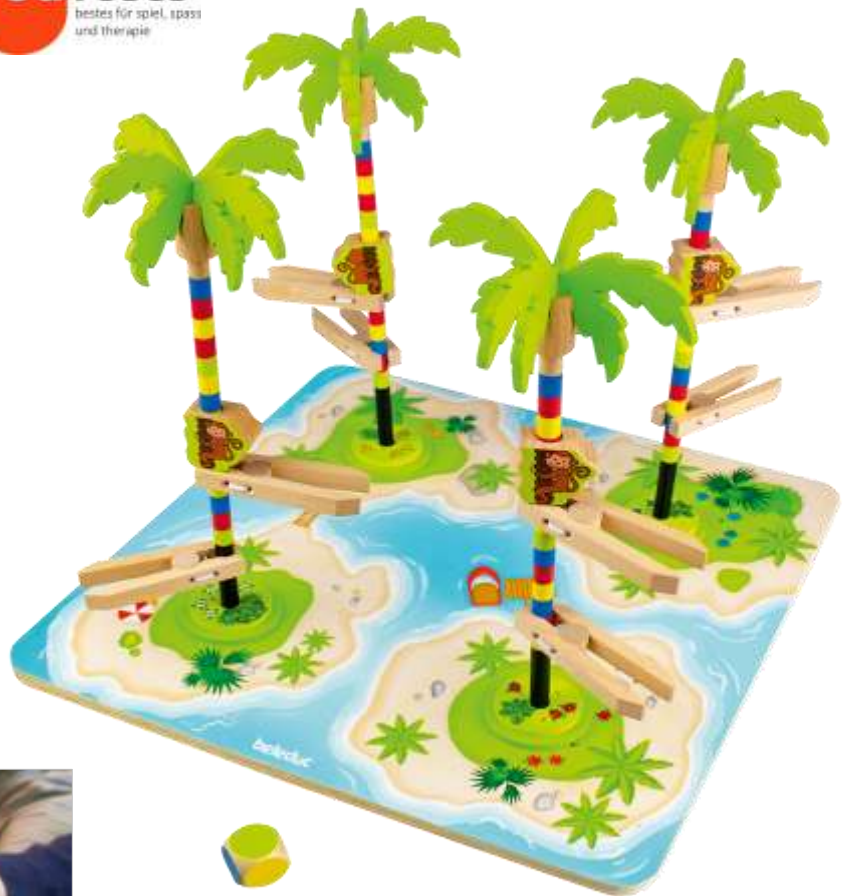

Monkey Rally

- Die Affen haben Lust auf ein kleines Wettrennen
- Alle starten gleichzeitig und versuchen jeweils ihre Palme als Erster zu erklimmen
- Auf die Palme fertig los!
- Fördert Feinmotorik und Farberkennung
- 4 süsse Affen und 8 Holzclips
- Maße Spielbrett: 37 x 37 cm
- 2-4 Spieler
- Ab 4 Jahre

BE22400

€ 50,38