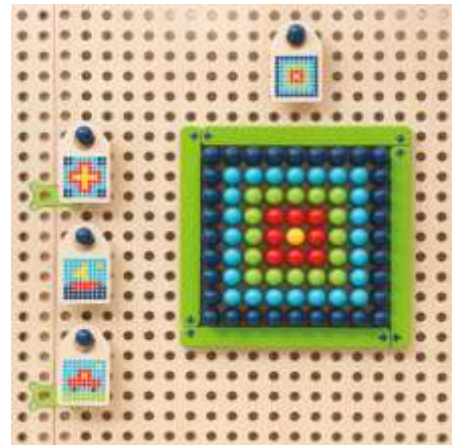

Art.Nr. BE27094

58 Teile bestehend aus:
Ludo, Rudirace, Ava&Bea
Sticks, und Drehscheiben

117,60 €

Spiel-Plugs Set

Art.Nr. BE27102

100 Teile, farblich gemischt

58,78 €

Tic Tac Toe & Steckspiel Set