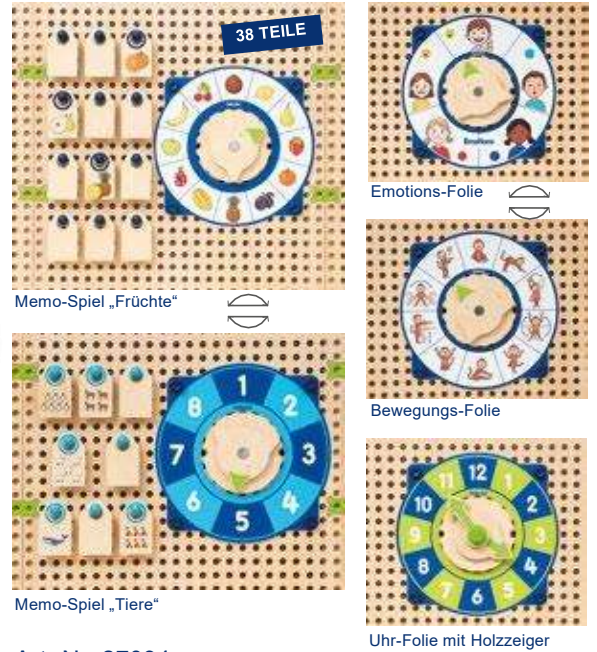

Art.-Nr. 27095