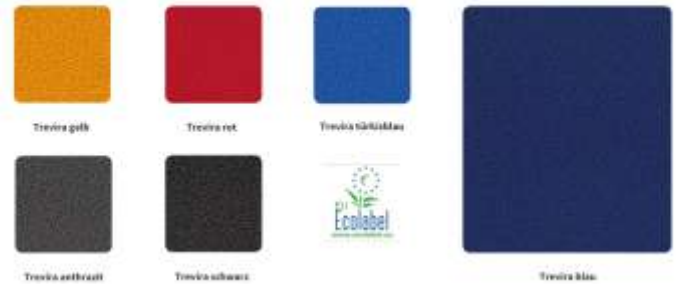

LeitnerVario

- Erzieherstuhl oder Bürostuhl
- Anpassungsfähig mit Sitz-Neigeverstellung
- Ergonomisch durchdacht und von Orthopäden empfohlen
- Sitzfläche XXL 44 x 43 cm
- Großes Fußkreuz Ø 65 cm
- Armlehnen als Option
- Sicherheitsrollen schwarz, unbelastet gebremst, weich, für alle Böden geeignet
- Bezug in Kunstleder oder Stoff, Farbe wählbar
- Sitzhöhe 40 – 56 cm
- Belastbar bis 150 kg

LLV40-56 **€ 540.00**
zzgl. Versand € 19,50

Polsterbezug Kunstleder Peri

Polsterbezug King Flex Trevira CS

ErgoloNap Bürostuhl

- Ergonomischer Bürostuhl mit Kopfstütze
- Mit Schlafsesselfunktion für Ruhepausen
- Verstellbare Armlehnen und Fußauflage
- Maße Sitzfläche: T 50 x B 62 cm
- Breite mit Armlehnen: 67 cm
- Sitzhöhe 48 – 57 cm (empfohlene Schreibtischhöhe)
  43 – 51 cm

SAERGO4... **48-57 cm € 369.58**
43-51 cm € 361.18

Musterstühle zum Testen auf Anfrage