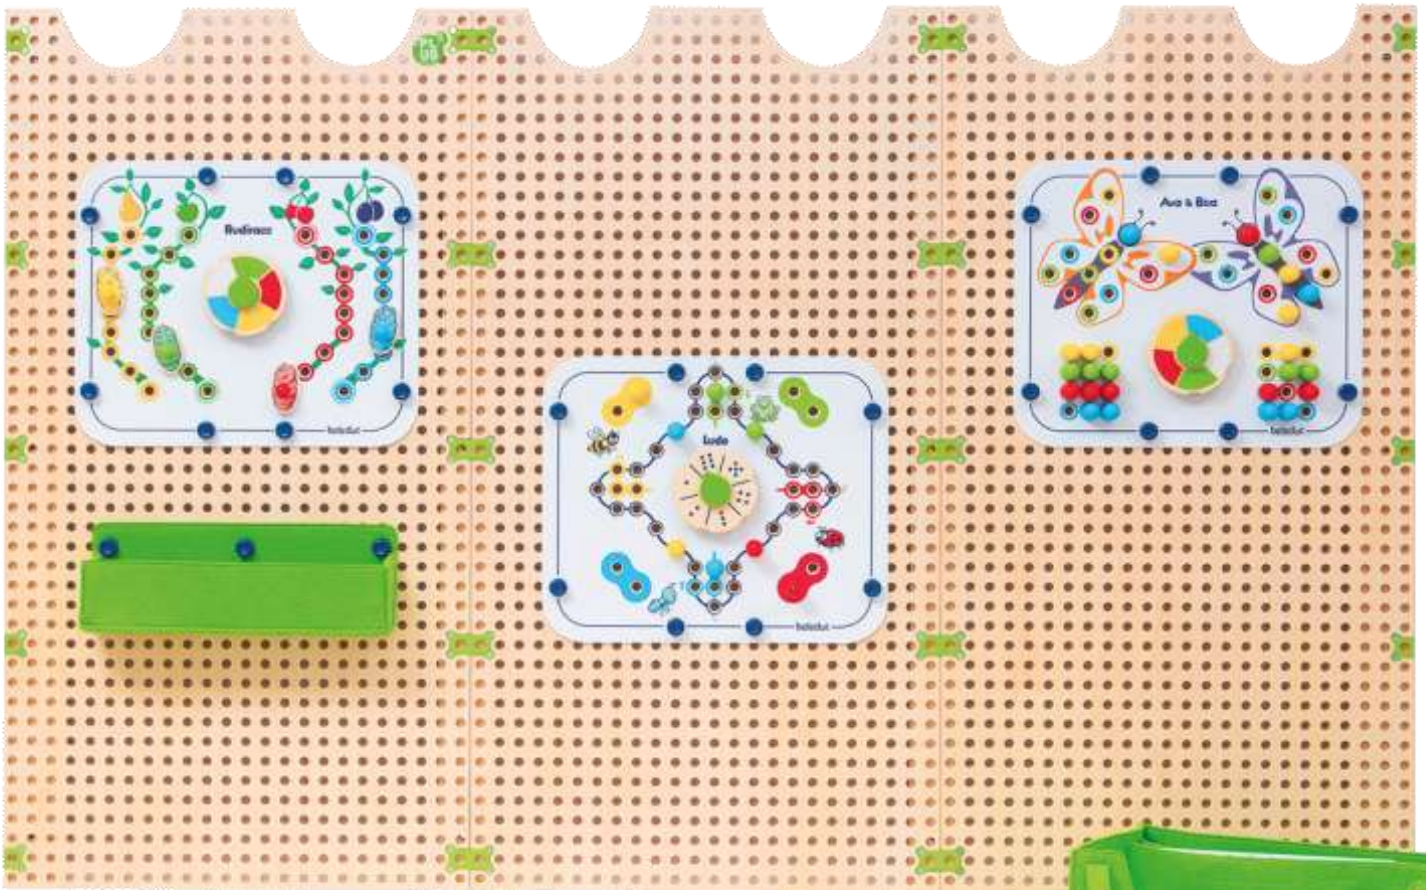

BE21022 € 54,90

Marbelino 2 Pattern

- Reihenfolge und Muster legen
- Lege logische Muster und Reihen
- Holzspielbrett mit 64 Holzkugeln Ø 2 cm
- Inkl. 20 Aufgabenkarten m, it Lösung auf der Rückseite
- Maße Box: 27 x 26 x 10 cm
- Ab 4 Jahre

BE21023 € 49,90

Logiturn

- 25 Aufgabenkarten mit Selbstkontrolle
- 2 Schwierigkeitsstufen
- Aufgabenkarten sind leicht zu wechseln
- Ab 3 Jahre

BE21021 € 47,02

Tangeo

- 70 unterschiedliche magnetische Holzteile mit Vorlagekarten
- Von 2 Kindern gleichzeitig bespielbar
- Deckel und Boxunterseite ist magnetisch
- Maße Box: 35 x 35 x 6,7 cm
- Ab 3 Jahre

BE24040 € 92,39

Activity-Spielhaus Set

- Viel Raum für kreatives Spielen
- Von allen 4 Seiten bespielbar
- Bestehend aus:
- 4 Grund-Bauteile aus Birkenholz
- Kreide- und Magnettafel
- Webrahmen und Textilstreifen, Spiegelrahmen
- Acryl-Sticks (48 Stck)
- 2 Illusions-Elemente
- 2 Aufbewahrungstaschen
- Zusätzliche Spielelemente sind separat erhältlich
- inkl. Aufbewahrungsboxen und Montageset
- Maße Spielhaus: ca. 111 x 113,5 x 82,9 cm
- Ab 3 Jahre

BE27080

€ 840,29

Wand-System-Set

- Riesige Wandfläche für individuelles Spielmaterial
- Bestehend aus:
- 3 Basisplatten aus Birkenholz
- Spieleset Ludo, Rudirace, Ava & Bea
- 32 Spiel-Plugs, 4 Raupen-Plugs
- 2 Aufbewahrungstaschen
- Zusätzliche Spielelemente sind separat erhältlich
- Jederzeit erweiterbar
- Platten auch einzeln erhältlich
- inkl. Montageset
- Maße Gesamtwand B/H/: ca. 180 x 113,5 cm
- Ab 3 Jahre