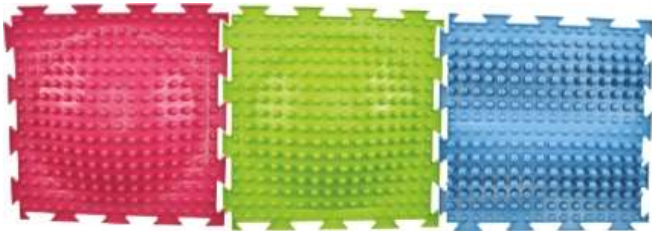

Sensorik Strukturmatte Komplettsset

- 15 Matten mit verschieden oder harten Oberflächenstruktur
- Die Matten können beliebig zusammen gepuzzelt werden
- Aus Vinyl, phtalatfrei
- Inkl. Praktischer Falbox zum verstauen
- Maße Matte: ca. 26 x 26 cm

B221-07900 € 167.00