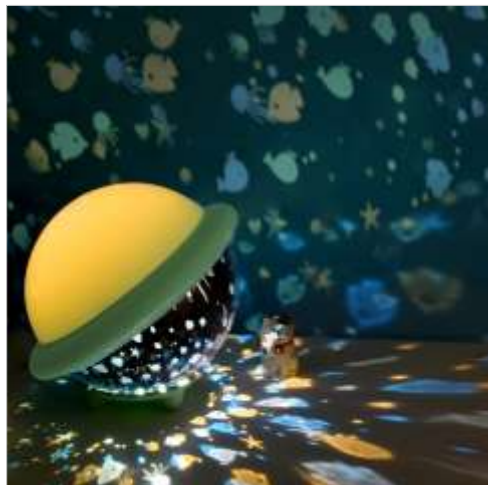

D103540

€ 108,40

Gelmatten 6er-Set

- 6 verschiedene farbige Matten gefüllt mit Gel
- Aus robustem Kunststoff mit rutschfester Unterseite
- Max. 90 kg belastbar
- Maße Platte: 50 x 50 cm
- Ab 3 Jahre

B221-05301

€ 215,00

Wandhalterung für Gelmatte

- Drehbare Halterung aus Holz
- Maße: 55 x 55 x 1,5 cm

B221-05800

€ 65,50

UFO-Projektionslampe

- LED-Licht mit Akku und USB-Ladekabel
- 3 verschiedene Einsätze (Sterne, Weltraum und Unterwasserwelt)

B471-00110/2 Blau € 21,80

B471-00200/2 Rot € 21,80

LED Staffelei

- Herausnehmbare Glasscheibe aus ESG, 6mm
- Die LED-Lichter wechseln die Farbe
- Leistung 14,4 Watt
- Mit Fernbedienung
- Maße: B 56 x H 47 cm
- Ab 3 Jahre