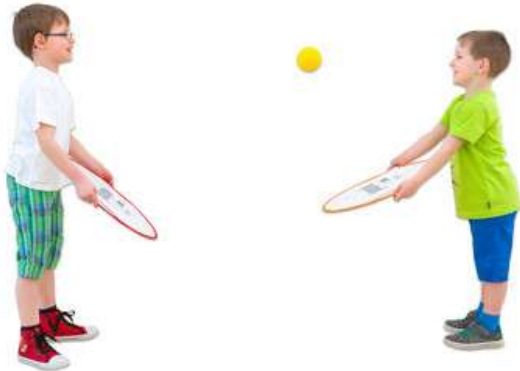

Art.Nr. JA5101103
 Grün 30cm

Art.Nr. JA5101102
 Gelb 30cm

Art.Nr. JA5101104
 Blau 30cm

Bounda Loons 6er-Set

- Wurfspiel für unterschiedliche Bälle
- Mit sehr stabilem Nylon bespannt
- 6 Farben
- Maße: Ø 43 cm
- Ab 5 Jahre

JA1072181 € 114.55

All Balls 6er-Set

- Aus Gummi in 6 Farben
- Maße: Ø 76 mm, 40g
- Ab 3 Jahre

JA1072178 € 20.12

Pom Pom Bälle 6er-Set

- Gummiball zum Fangen und Jonglieren, 50g
- Maße: Ø 75 cm
- Ab 3 Jahre