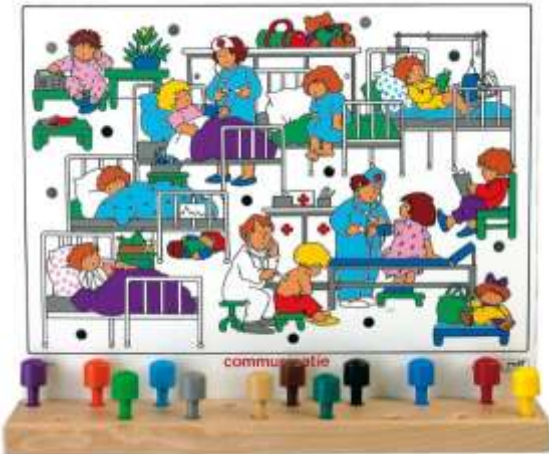

R2309024

€ 163,87

Marbelino 3 - Counting

- Erstes Zählen und Rechnen mit vielen verschiedenen Spielmöglichkeiten
- 66 bunte Kugeln aus Holz
- Mit Zahlen zum Anlegen
- Ideal für Vorschule
- Inkl. 21 beidseitig bedruckte Aufgabenkarten
- 1 – 4 Spieler
- Ab 4 Jahre

BE21025

€ 58,80

Kommunikation

- Erzähle die Situation auf dem Bild und kontrolliere auf der anderen Seite
- 10 Situationsbildkarten aus Kunststoff
- 48 Pinnen, 2 Kartenhalter aus Holz
- Maße Tafel: 70 x 50 cm
- Ab 3 Jahre

R2403918 € 217,00

ToPoLoGo Visio

- „Daneben“, „Dahinter“ oder „Davor“
- Lernspiel für das zwei- und dreidimensionale Betrachten. Auch spiegelbildlich.
- Holzspielkasten mit Spiegel und Magnetplatte
- Maße Kasten: ca. 25 x 25 x 12 cm
- Ab 4 Jahre

BE21006 € 92,39

Marbelino 1 Sortieren

- Sortieren von Größe, Farben und Mengen
- Als Einzel- oder Gruppenspiel (1-4 Spieler)
- Mit Holzkugeln und Zange für die Feinmotorik
- Inkl. 10 Karten mit 3 Schwierigkeitsstufen
- Maße Box: 32 x 31 x 11 cm
- Ab 3 Jahre