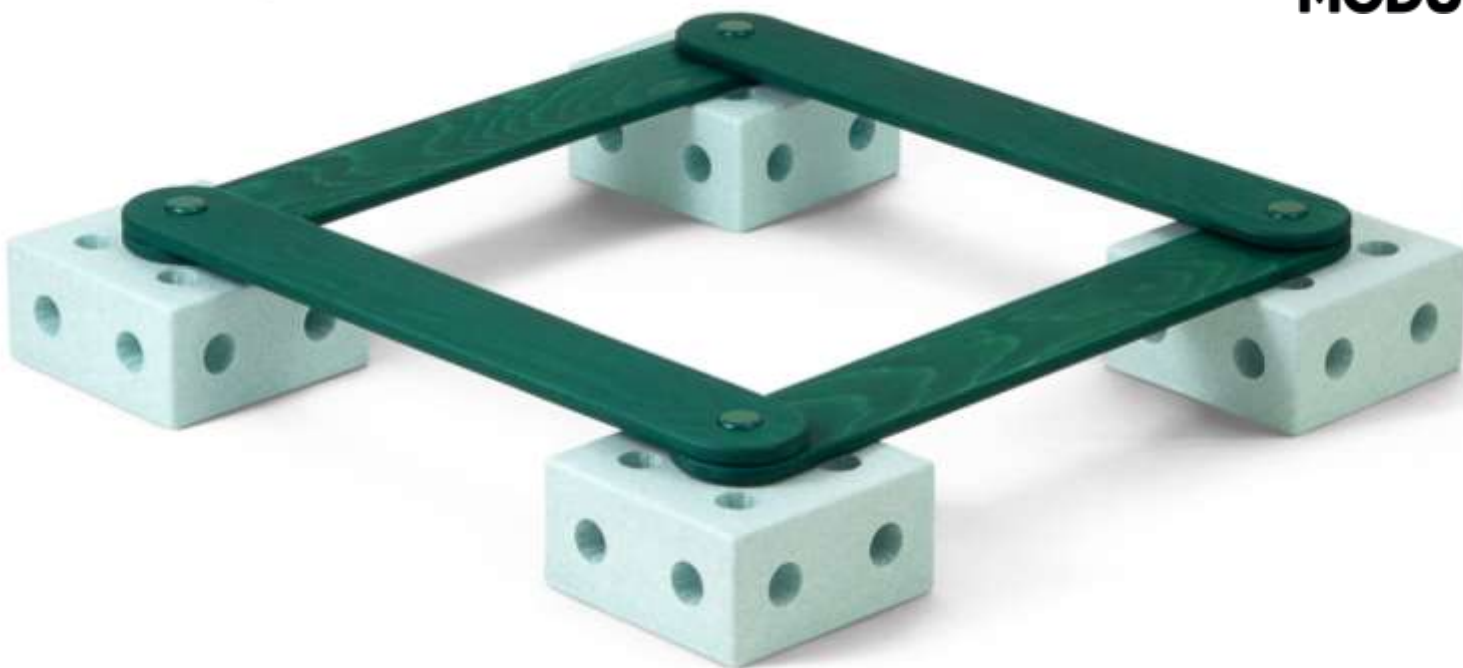

MODU-Balance Track Mint

- 17-teiliges Balancieret
- Große Bausteine aus 100% recycelbarem EPP-Hartschaum
- Steckteile und Räder aus ABS Kunststoff in Lebensmittelqualität
- Produziert in Europa
- Belastbar bis 80 kg, 5 Jahre Garantie
- Maße: L/B/H 71 x 20 x 24 cm
- 3-8 Jahre

TRM-ACT-TRA-OM-FG € 142.02