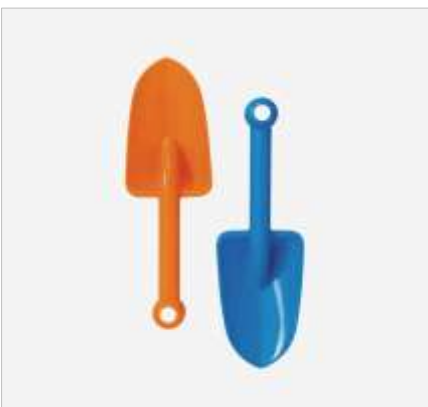

**JASET005 € 76,50**

**Sand- und Wasserschaufel 15er-Set**

- 3-fach sortiert
- Länge 24 cm
- Ab 2 Jahre

**JA2001131/15 € 34,05**

**Gartenstecher 15er-Set**

- Farblich gemischt
- Länge 28 cm
- Ab 2 Jahre

**B461-01003/15 € 27,00**