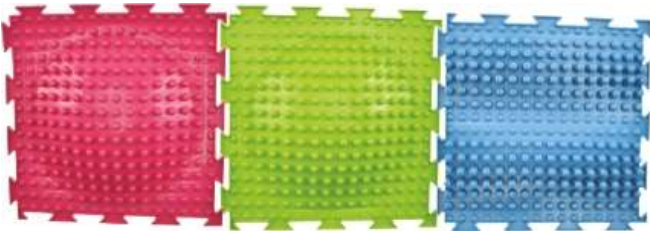

Sensorik Strukturmatte Komplettsset

- 15 Matten mit verschieden oder harten Oberflächenstruktur
- Die Matten können beliebig zusammen gepuzzelt werden
- Aus Vinyl, phtalatfrei
- Inkl. Praktischer Falbox zum verstauen
- Maße Matte: ca. 26 x 26 cm

B221-07900 € 167.00