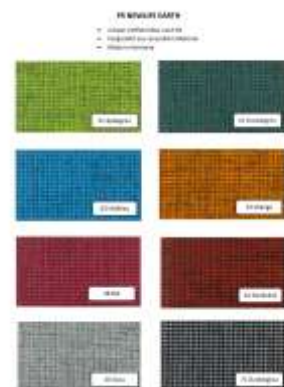

**Sofas für Kinder und Erwachsene
in Kunstleder oder Stoff**

- Stabiler Schaumstoffkern
- Mit und ohne Lehne
- Mit oder ohne FüÙe
- Schwer entflammbare Stoffe
- Maße und Sitzhöhe individuell

Modelle und Preise auf Anfrage

Klappfliege Liegefläcbe 133 oder 180 cm

Weitere Modelle und Planung auf Anfrage oder im Online-Möbelkatalog