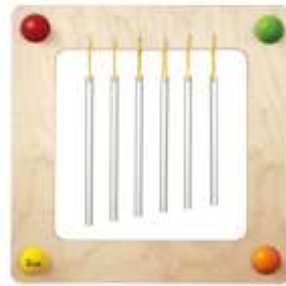

Babypfad Gitarre

- Für Wand und Boden
- Aus Birkensperrholz und Buche
- Farbig bedruckt und lackiert
- Maße: 57,7 x 57,7 x 10,5 cm
- Gewicht: ca. 3 kg

ERZ51119 je € 142.00

Babybox Verbinder

- 8 Verbinder aus Massivholz zum Verbinden zu einem Würfel

ERZ51116 € 84.00

Aufstellscheiben 2er-Set

- Zum Aufstellen und Verbinden einer beliebigen Form

ERZ51123 € 33.50