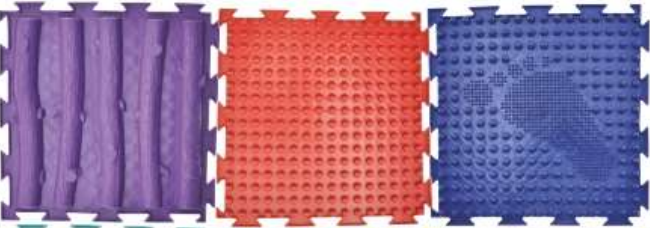

Sensorik Strukturmatte Komplettsset

- 15 Matten mit verschieden oder harten Oberflächenstruktur
- Die Matten können beliebig zusammen gepuzzelt werden
- Aus Vinyl, phtalatfrei
- Inkl. Praktischer Falbox zum verstauen
- Maße Matte: ca. 26 x 26 cm

B221-07900 € 167.00