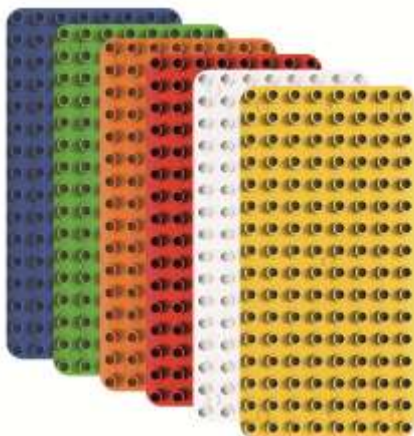

Biobuddi Bauplatten 6er-Set

Art.Nr. R3013899

6 unterschiedlich, farbige Platten 25 x 12,5 cm
Duplo-kompatibel
1+

24,95 € Rest-Lagerbestand 1 Stück!!

Biobuddi Education Basisplatten 4er-Set

- 4 Basisplatten für Duplo- und Lego-Steine
- 4 Farben
- Kompatibel mit Duplo und Lego
- Maße: 25,5 x 25,5 cm

R3013877 € 30.50