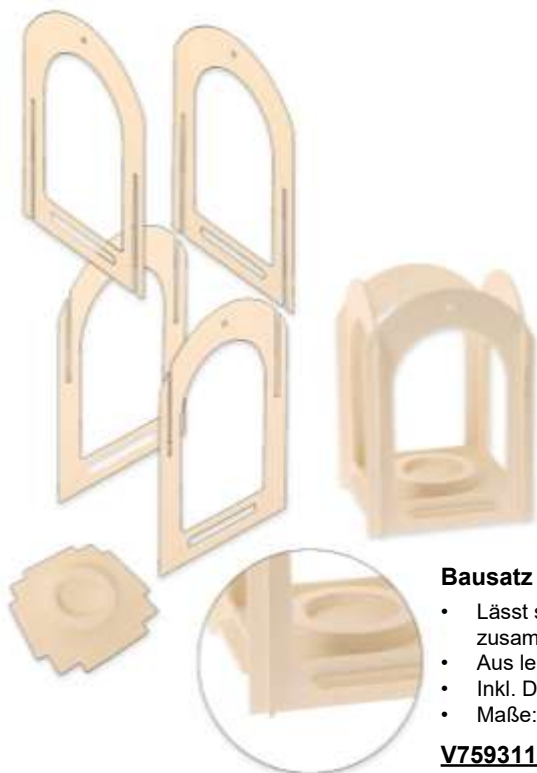

**B157-03301/5 € 79,00**

**Bausatz Holzlaterne 2er-Set**

- Lässt sich ohne Kleber zusammenstecken
- Aus leichtem Sperrholz
- Inkl. Drahtbügel
- Maße: 12 x 12 x H16 cm

**V759311 € 5,80**

**Laterne Holz Stecksystem**