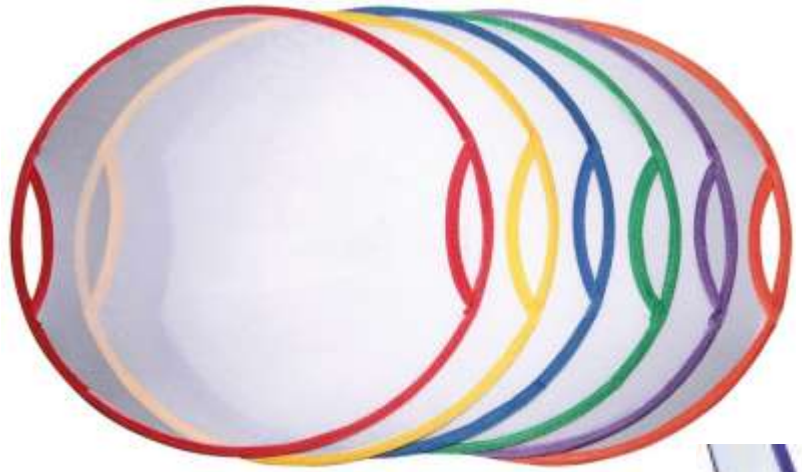

Bounda Loons 6er-Set

- Wurfspiel für unterschiedliche Bälle
- Mit sehr stabilem Nylon bespannt
- 6 Farben
- Maße: Ø 43 cm
- Ab 5 Jahre

JA1072181 € 114.55

All Balls 6er-Set

- Aus Gummi in 6 Farben
- Maße: Ø 76 mm, 40g
- Ab 3 Jahre

JA1072178 € 20.12