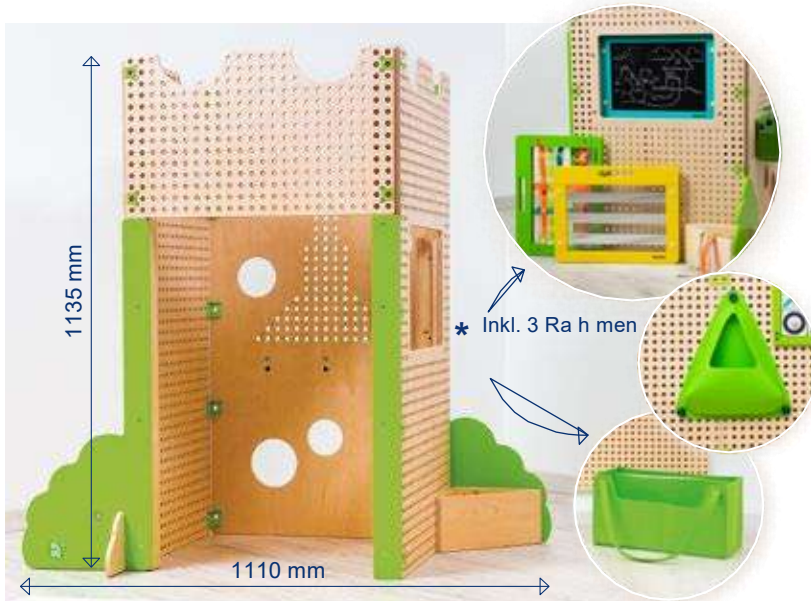

- EIN KOMPLETT-SET MIT UNENDLICH VIELEN SPIELVARIANTEN ZUM EINFÜHRUNGSPREIS
- FÜR ALLE ALTERSKLASSEN UND FÖRDERBEREICHE
- ÜBER 500 TEILE IN EINEM SET

ALL-IN
MAXI SET

Art.-Nr. 27080