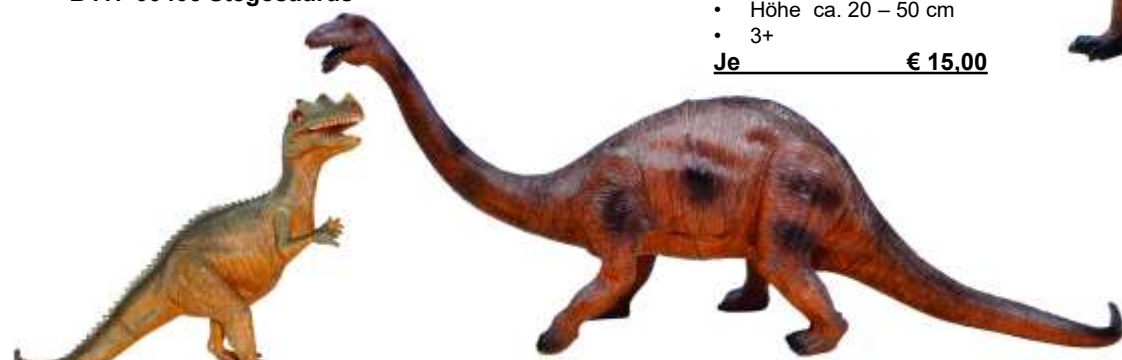

**B417-00407 Apatosaurus**

**B417-00408 Triceratops**

**B417-00403 Ceratosaurus**

**Pony Duply Woody**

- Stabiles Holzpony mit Haltegriff zum Sitzen
- Aus Fichte/Birke
- Maße: L/B/H 70 x 32 x 57 cm
- Ab 18 Monate