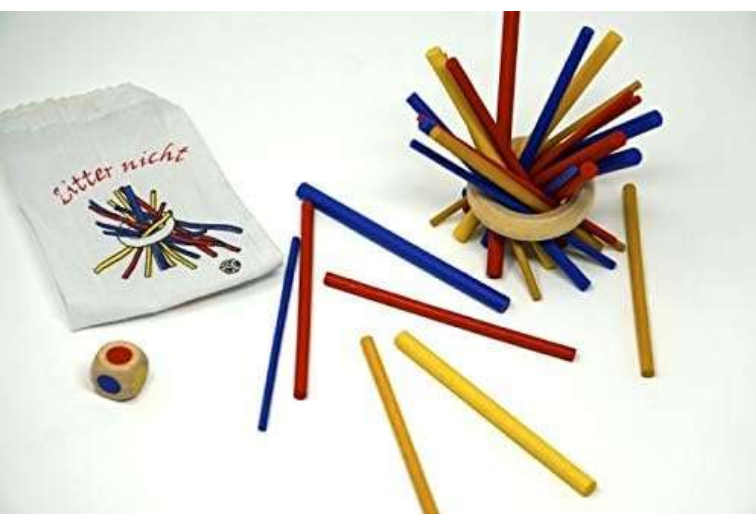

**Zitter Nicht
12er-Set**

- Aus Holz, lackiert
- Mit Würfel, Ring und Säckchen

MH70101/12 € 20,10
(€ 1,68)