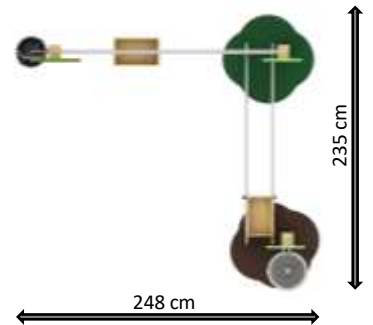

Spielanlage Elefant

Art.Nr. WISTOT3523-0003dCL

Sehr robustes und wetterfestes Spielhaus
Rutsche, LLDPE-Platten und imprägniertes
Kiefernholz mit natürlicher Holzöl-Lasur.
15 Jahre Herstellergarantie

Fallschutzraum, 6,4 x 3,4 Meter
Platzbedarf: 17 m², Fallhöhe: 0.6 m
Max. Nutzeranzahl: 8 Kinder
Altersempfehlung: 1-6 Jahre
Maße: L/B/H ca. 3,6 x 1,5 x 1,8 m
TÜV-getestet und zertifiziert
nach DIN EN 1176

Anlieferung zerlegt auf Palette per
Spedition.
Zur Selbstmontage nach Anleitung.
Fundamente und Bodenbefestigung sowie
Fallschutzbelag bauseits.

2937,00 € zzgl. Versand 150,00 €

Sandspielanlage

Art.Nr. WISHW1-S281-A

Mit dem Flaschenzug wird der Sand im Eimer
nach oben befördert und dort in den
Transportwagen umgeladen.

Material: HDPE, Edelstahl und imprägniertes
Kiefernholz mit natürlicher Holzöl-Lasur.
15 Jahre Herstellergarantie

Platzbedarf: 13 m²,
Altersempfehlung: 3+
Maße: L/B/H ca. 248 x 235 x 210 cm
TÜV-getestet und zertifiziert
nach DIN EN 1176

Anlieferung zerlegt auf Palette per Spedition.
Zur Selbstmontage nach Anleitung.
Fundamente und Bodenbefestigung sowie
Fallschutzbelag bauseits.

1340,30 € zzgl. Versand 95,00 €

Weitere Angebote auf Anfrage

Alle Preise in € Netto, zzgl. z.Zt. gültigen MwSt., Preise ab Werk