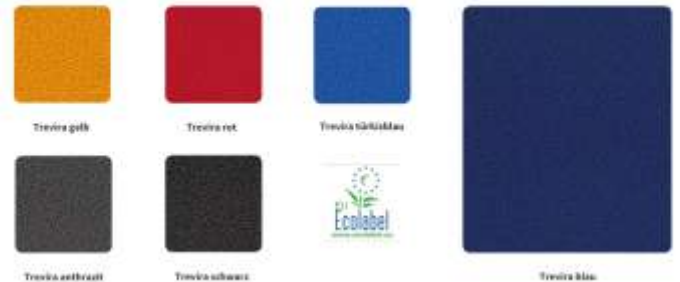

Trevira gelb Trevira rot Trevira türkisblau
Trevira anthrazit Trevira schwarz Trevira blau