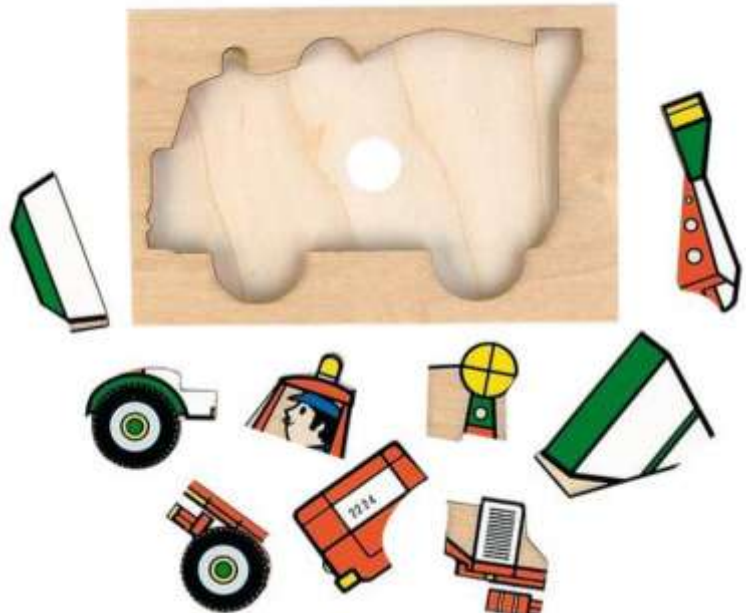

**BE16213 € 33,57**

**Bodenpuzzle Wald**

- 40 Teile aus Holz
- 4 Einzelpuzzle, die zusammen gelegt werden können
- Maße Puzzle: L/B/H 120 x 14,5 cm
- Ab 3 Jahre

**BE16210 € 33,57**

**XXL Lernpuzzle 4 Jahreszeiten**

- Holzpuzzle mit 49 Teile
- Maße: Ø 49 cm
- Ab 4 Jahre

**BE11011** € 40,29

**Puzzle Serie Midi Fahrzeuge**

- 10 verschiedene Puzzle-Motive
- Jeweils 18 x 12 cm mit je 10 Puzzleteile
- In praktischer Holzbox mit Deckel
- Maße Holzbox: ca. 26 x 22 x 7,5 cm
- Ab 3 Jahre

**R2203035** € 121,20

**Lagenpuzzle Auto**

- 5 Lagen und 2 Folien
- Wie funktioniert eigentlich ein Auto?
- Mit Elektro- und Verbrenner-Motor
- Maße Puzzle: ca. 33 x 18 cm
- Ab 4 Jahre

**BE17063 € 31,89**