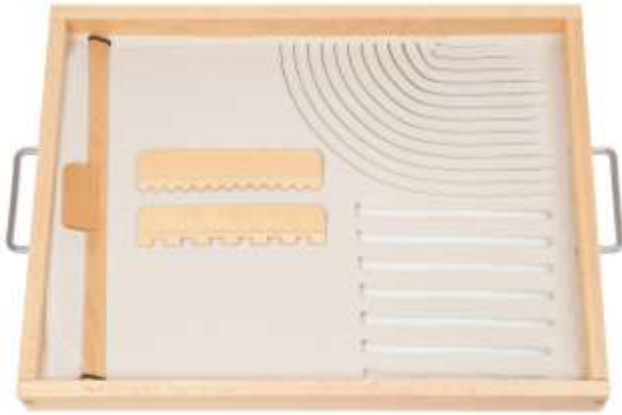

Sandwanne

- Aus massivem Buchenholz
- Boden aus Sicherheitsglas
- 1 Sandschieber, 2 Rechen,
- 1 kg Quarzsand
- Maße: 65,5 x 50 x 6 cm
- Ab 3 Jahre

D102201 € 147,90

Sandwannenzubehör-Set

- 1 Glasabzieher
- 1 Sandmalstift
- 1 Igelball
- 2 magnetische Käfer
- 2 Wannienstifte
- 4 Holzfüße 10 cm hoch

D102306 € 81,51

Lichtplatte groß

- Passend zu Sandwanne
- Grundplatte mit Magneten
- Abdeckplatte mit weißer Lichtstrefolie und Acrylglas
- Mit LED-Licht und Netzteil
- Kein erhitzen
- Nur für den Innenbereich
- Maße: 60,5 x 45 x 1 cm
- Ab 3 Jahre

D102690 € 256,30

Magnet-Experimentier-Set groß

- 84-teilig in einer Aufbewahrungsbox
- 1 Handmagnet groß 20 cm
- 3 Handmagnete klein 12 cm
- 7 farbige Magnetstäbe 20 cm
- 40 Magnetkugeln Ø 15 mm
- 15 Magnetformen
- 250g Eisenpulver
- 1 Magnetfeld-Demo-Zylinder
- 5 Hufeisenmagnete Mini 3 cm
- Maße Box: 14,5 x 32 x 23 cm

V59323H41 € 105,00