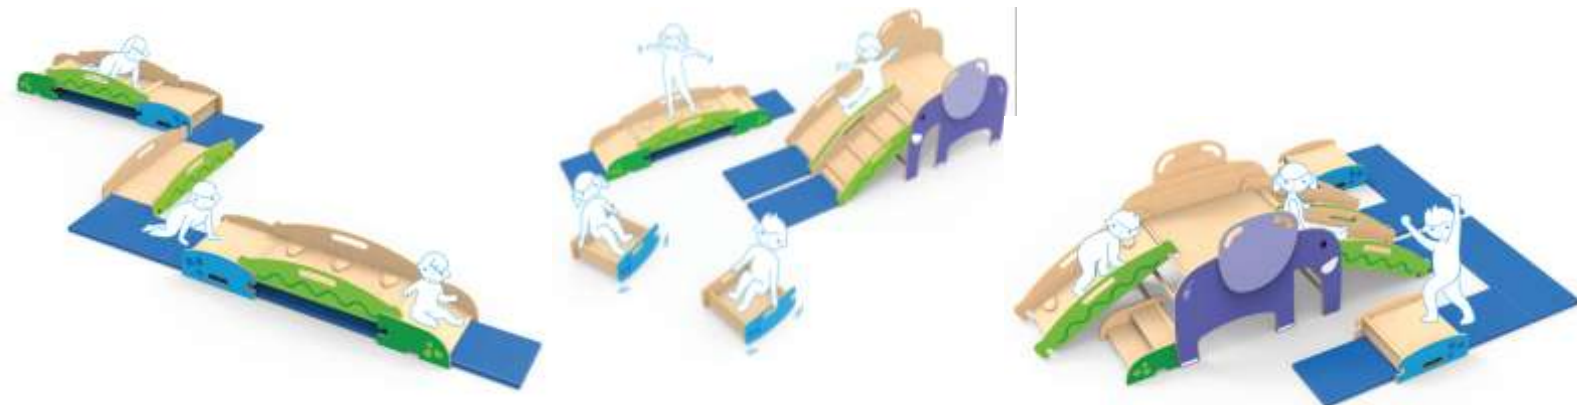

Wild Climber U3

- 16-teilige Bewegungslandschaft mit vielfältigen Aufbauvarianten
- Aus Birke Multiplex, lackiert
- Inkl. 8 Matten 87 x 41 cm
- Platzbedarf zusammengestellt: B/H/T 116 x 95 x 100 cm
- Kletterteil: 107 x 95 x 100 cm
- Podesthöhe 60 cm
- Ab 24 Monate

BE18021

€ 1513,00

zzgl. Versand € 89,00