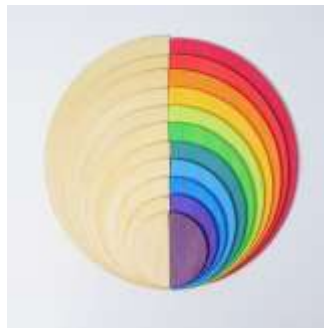

Regenbogen 12-teilig

- Maße: ca. 38 x 7 x 16,5 cm
- Ab 1 Jahre

GR10670 € 67,18

**Regenbogen Halbkreise
Bunt / Natur**

- 11 Teile
- Maße Platte: L 38 x H 0,8 cm
- Ab 1 Jahre

GR10675 / 76 je € 46,97