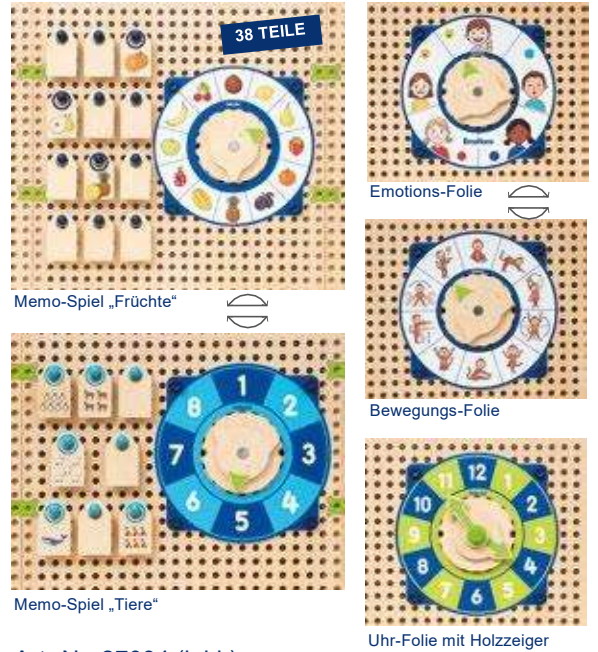

Art.-Nr. 27095