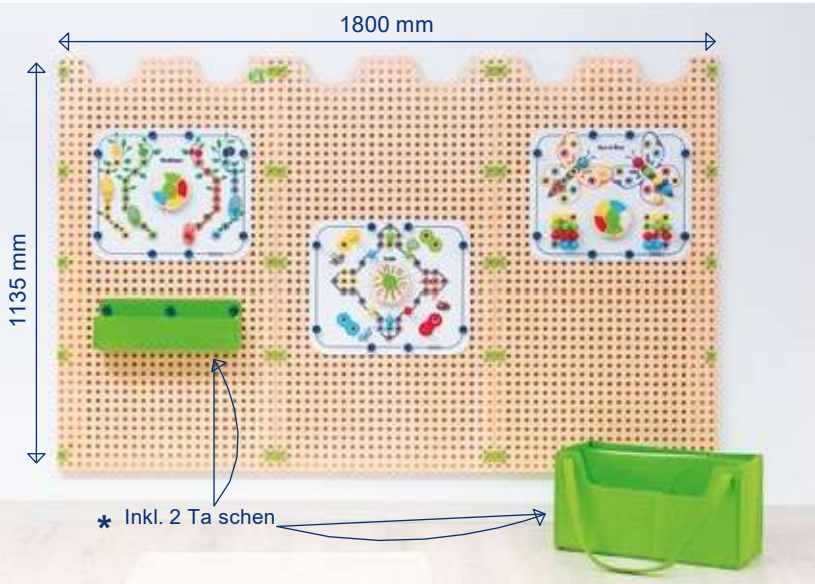

ALL-IN-MAXI SET

- EIN KOMPLETT-SET MIT UNENDLICH VIELEN SPIELVARIANTEN ZUM EINFÜHRUNGSPREIS
- FÜR ALLE ALTERSKLASSEN UND FÖRDERBEREICHE
- ÜBER 500 TEILE IN EINEM SET

Art.-Nr. 27081