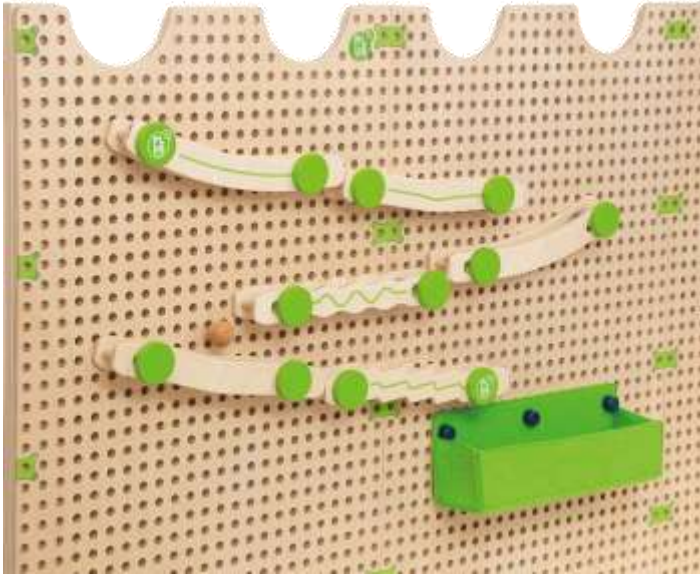

### Activity-Spielhaus Set

- Viel Raum für kreatives Spielen
- Von allen 4 Seiten bespielbar
- Bestehend aus:
- 4 Grund-Bauteile aus Birkenholz
- Kreide- und Magnettafel
- Webrahmen und Textilstreifen, Spiegelrahmen
- Acryl-Sticks ( 48 Stck )
- 2 Illusions-Elemente
- 2 Aufbewahrungstaschen
- Zusätzliche Spielelemente sind separat erhältlich
- inkl. Aufbewahrungsboxen und Montageset
- Maße Spielhaus: ca. 111 x 113,5 x 82,9 cm
- Ab 3 Jahre

### Wand-System-Set

- Riesige Wandfläche für individuelles Spielmaterial
- Bestehend aus:
- 3 Basisplatten aus Birkenholz
- Spieleset Ludo, Rudirace, Ava & Bea
- 32 Spiel-Plugs, 4 Raupen-Plugs
- 2 Aufbewahrungstaschen
- Zusätzliche Spielelemente sind separat erhältlich
- Jederzeit erweiterbar
- Platten auch einzeln erhältlich
- inkl. Montageset
- Maße Gesamtwand B/H/: ca. 180 x 113,5 cm
- Ab 3 Jahre

**BE27081**

**€ 756,26**

**Kugelbahn-Set**

Art.Nr. BE27093

24 Teile zum Experimentieren und dabei Lernen  
6 Schienen, 12 Plugs, 6 Holzkugeln  
Aus Birkensperrholz  
3+

**126,00 €**

**Uhr & Aktionsfolien Set**

Art.Nr. BE27095

38 Teile bestehend aus:  
Memospiel Früchte, Memospiel Tiere,  
Emotions-Folie, Bewegungsfolie,  
Uhr mit Holzzeiger  
3+

**126,00 €**

**Acryl Stick Set**

Art.Nr. BE27100

52 Teile inkl. Fixier-Plugs  
und Dreiecktasche