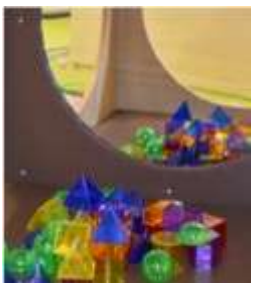

WISKB1-CPO15A-V02-46 € 494,96
zzgl. Versand € 95,00