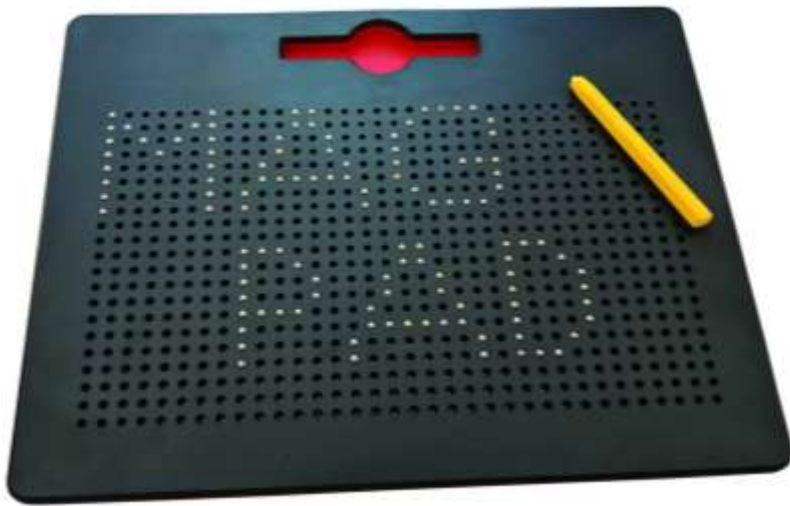

Art.-Nr. 27100 (inkl.)  
Acryl Sticks Set

Art.-Nr. 27090  
Fröbel Set

Art.-Nr. 27091

Art.-Nr. BE92349

Plug it Activity Spielhaus  
All-in Maxi Set

1427,73 € zzgl. MwSt.

Einzelpreis laut Hersteller 1562,69 €

Die Aktion ist bis Ende Juli 2024 gültig.

**MagPad 4er-Set**

- Der magnetische Stift zaubert die Kugeln mit einem Klick an die Oberfläche
- Inkl. 20 Vorlagekarten
- Maße: 31 x 25,5 x 1 cm
- Ab 3 Jahre

**B353-21302/4 Setpreis € 88,00**