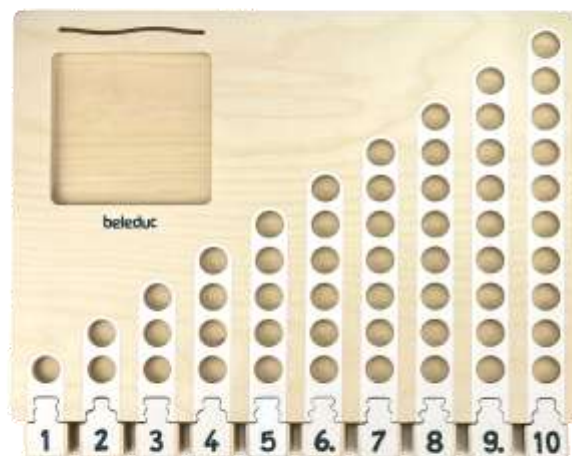

Marbelino 3 - Counting

- Erstes Zählen und Rechnen mit vielen verschiedenen Spielmöglichkeiten
- 66 bunte Kugeln aus Holz
- Mit Zahlen zum Anlegen
- Ideal für Vorschule
- Inkl. 21 beidseitig bedruckte Aufgabenkarten
- 1 – 4 Spieler
- Ab 4 Jahre