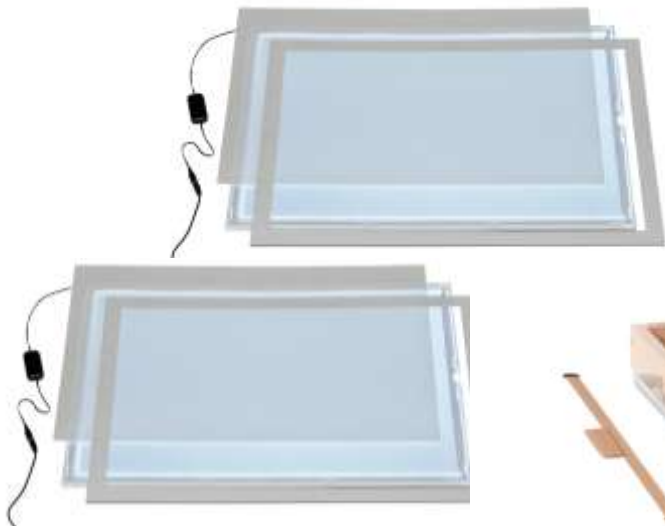

**Sandwannen-Experimentier-Set
mit Leuchttisch**

- Bestehend aus: Tisch, höhenverstellbar auf Rolle
  Sandwanne mit Einscheibensicherheitsglas
  ca. 2 kg feiner Quarzsand, 1 Sandschieber
  2x Lichtplatte groß mit Netzteil Sicherheit
- Maße Tisch: Breite 100cm x Tiefe 65 cm x Höhe 59 – 76 cm
- Ab 2 Jahre

DSET020 **€ 1446,00**
zzgl. Fracht € 29,50