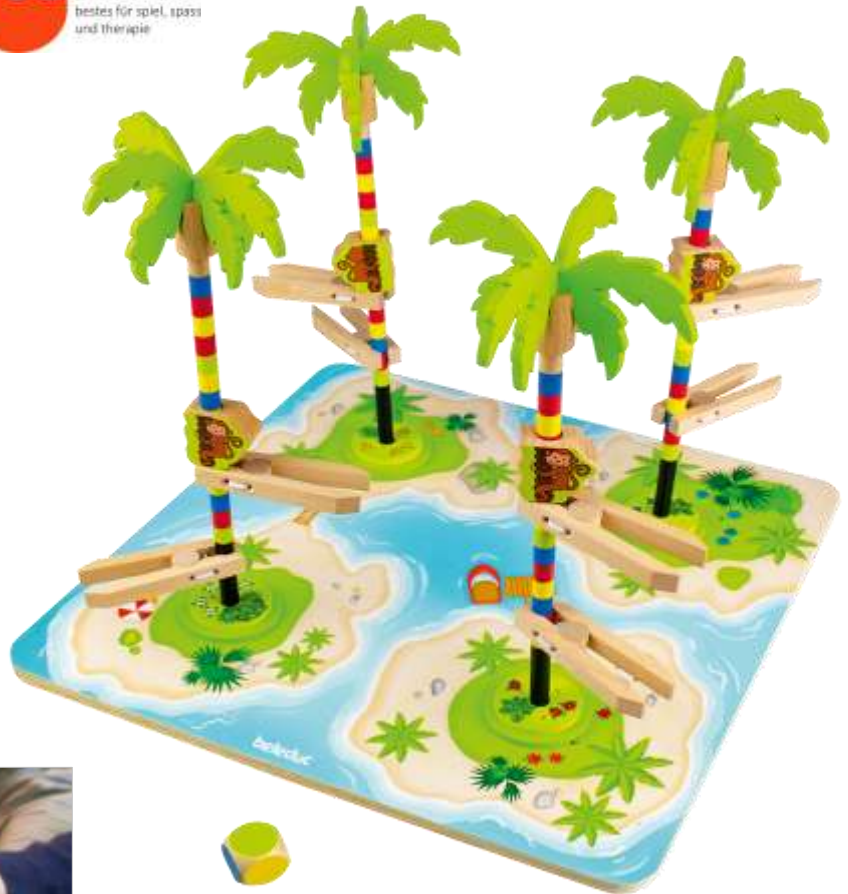

Monkey Rally

- Die Affen haben Lust auf ein kleines Wettrennen
- Alle starten gleichzeitig und versuchen jeweils ihre Palme als Erster zu erklimmen
- Auf die Palme fertig los!
- Fördert Feinmotorik und Farberkennung
- 4 süsse Affen und 8 Holzclips
- Maße Spielbrett: 37 x 37 cm
- 2-4 Spieler
- Ab 4 Jahre

BE22400

€ 50,38