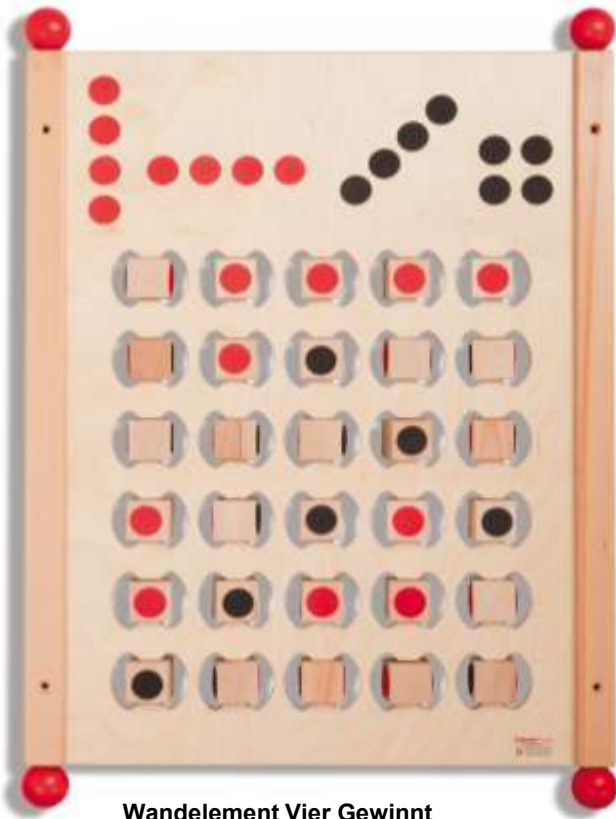

Wandelement Vier Gewinnt

- Aus naturfarbenen Massivholz
- Für Therapie, Warteraum, Flur
- Inkl. Wandhalterung und Befestigung
- Maße: 80 x 56 x 5 cm
- Ab 3 Jahre

JA1010265 € 226.05