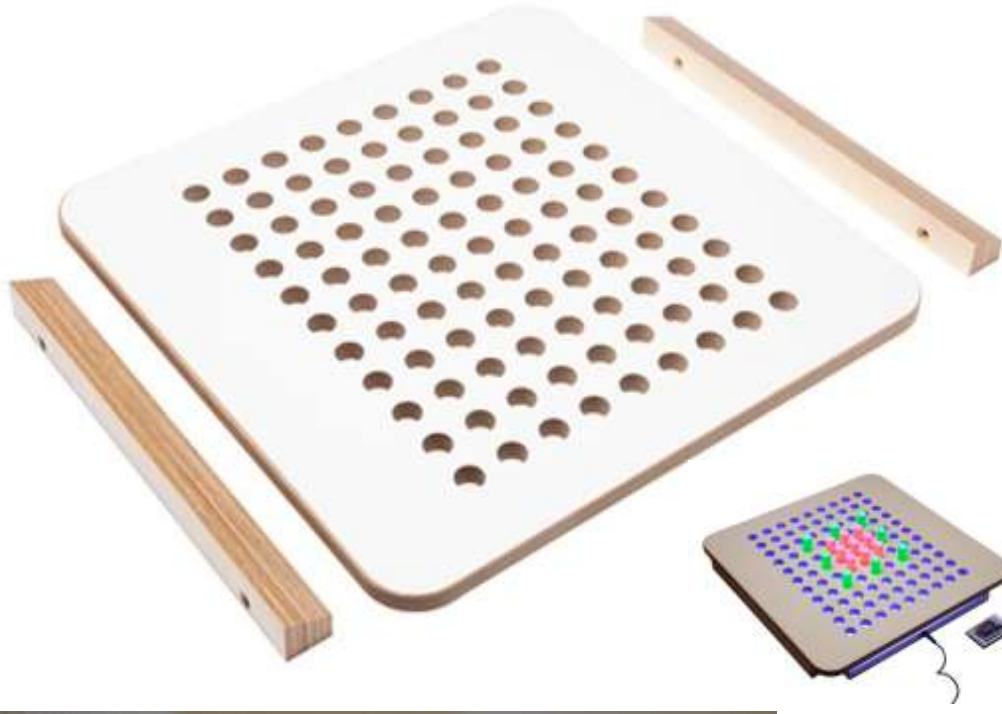

- Naturholzbausteine aus Rotbuche
- Unbehandelt
- Maße Baustein: L/B/H 4 x 4 x 4 cm
- Ab 3 Jahre

**M01-091 € 37.70**

**GODI Fahrgestell**

- Aus massiver Rotbuche, unbehandelt
- Maße: L/B/H 60 x 47 x 15 cm
- Ab 3 Jahre

**M01-092 € 189.00**

**GODI Holzbausatz 2er 224 Teile**

- Naturholzbausteine aus Rotbuche
- Unbehandelt
- Maße Baustein: L/B/H 8,5 x 4 x 4 cm
- Ab 3 Jahre

**M01-078 € 523.00**

**Steckbrett Wand und Tisch**

- Steckbrett mit 99 Löcher
- Für Wand und Tisch
- Mit 2 Montageleisten
- HPL-beschichtetes Plattenmaterial
- Maße: L/B/H 49 x 49 cm
- Fädelloch Ø 20mm
- Ab 2 Jahre

**D103511 € 148,32**

**Lichtplatte RGB klein**

- Mit langlebiger LED-Technik
- **Mit intergriertem Farbwechsel** auf der Fernbedienung steuerbar
- Inkl. Netzteil
- Aus Acrylglas und Aluminium
- Für Wand und Tisch
- Maße: L/B/H 48 x 36 x 2 cm
- Ab 3 Jahre