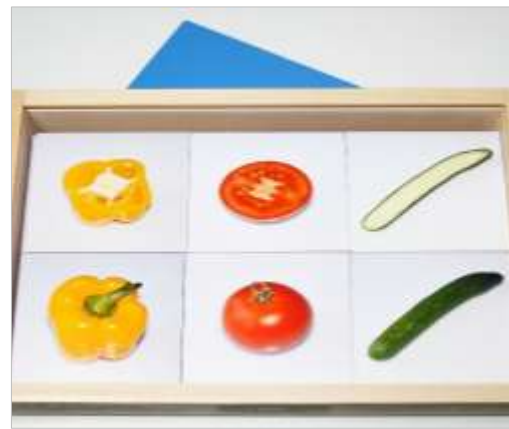

Bildfolgen

- 6 Bildfolgen mit je 6 Folgebildern
- 36 Holztafelchen bedruckt 7 x 7 cm
- In einer Holzbox 23,5 x 17 x 5 cm
- Ab 3 Jahre

RA1121 € 38.70