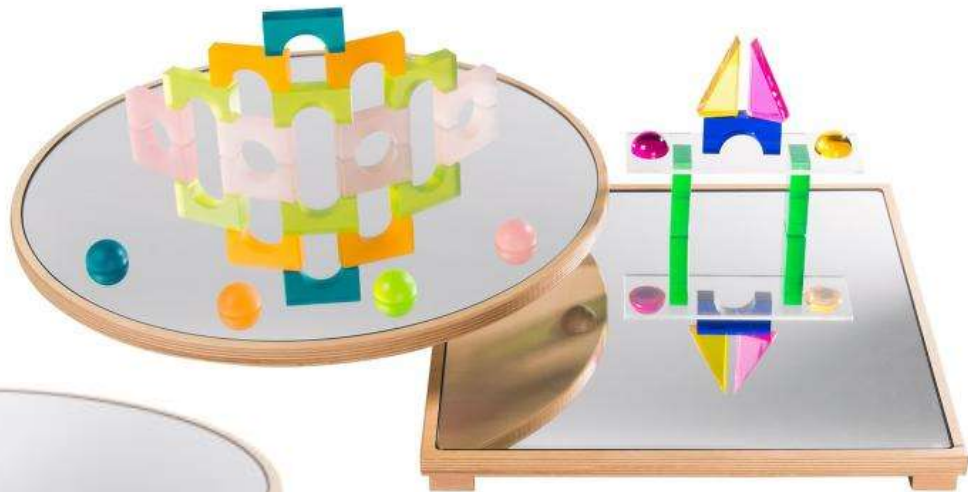

- 32 Bausteine aus Hartholz und Plexiglas
- In praktischer Holzboxi
- Bausteingröße: 8x8, 4x8 und 4x4 cm
- Maße Box: 31 x 19,5 x 10 cm
- Ab 18 Monate

**B351-10000 € 58,74**

**Sensorikbausteine 12 tlg.**

- Sensorikbausteine in verschiedenen Farben und Formen
- Gefüllt mit Sand, Perlen und Flüssigkeit
- Bausteingröße: 15 x 15 cm
- Ab 18 Monate

**BE24504 € 100,80**

**Bauspiegel Rund oder Quadratisch**

- Aus bruchditem Sicherheitsglas ESG
- Auf Multiplexplatte
- Als Bauunterlage für Konstruktionsmaterial
- Maße: Ø50 x 3,5 cm