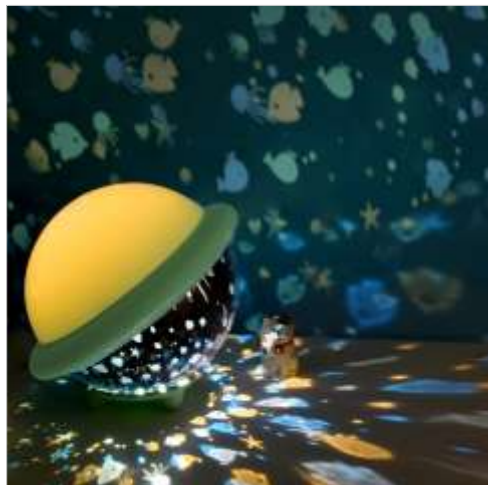

**D103540**

**€ 108,40**

**Gelmatten 6er-Set**

- 6 verschiedene farbige Matten gefüllt mit Gel
- Aus robustem Kunststoff mit rutschfester Unterseite
- Max. 90 kg belastbar
- Maße Platte: 50 x 50 cm
- Ab 3 Jahre

**B221-05301**

**€ 215,00**

**Wandhalterung für Gelmatten**

- Drehbare Halterung aus Holz
- Maße: 55 x 55 x 1,5 cm

**B221-05800**

**€ 65,50**

**UFO-Projektionslampe**

- LED-Licht mit Akku und USB-Ladekabel
- 3 verschiedene Einsätze (Sterne, Weltraum und Unterwasserwelt )

- Gehörschutz und Lärmschutz für Kinder ab 2 Jahre
- Maße: 11,5 x 17 x 9 cm, 55 x 55 x 1,5 cm
- Blau oder Rot

**B471-00110/2 Blau € 21,80**

**B471-00200/2 Rot € 21,80**

**LED Staffelei**

- Herausnehmbare Glasscheibe aus ESG, 6mm
- Die LED-Lichter wechseln die Farbe
- Leistung 14,4 Watt
- Mit Fernbedienung
- Maße: B 56 x H 47 cm
- Ab 3 Jahre