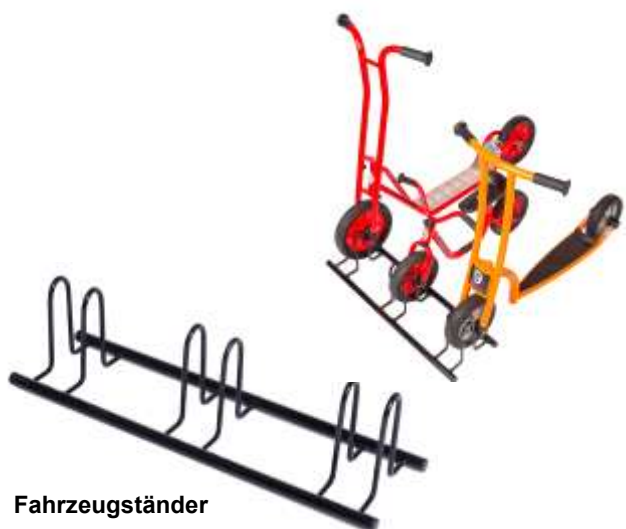

Fahrzeugständer

- Für Roller oder Laufräder (Winther)
- Maße: L/B/H 78 x 23 x 21 cm
- Innenabstand: ca. 7 cm

JA8939145 € 83,61