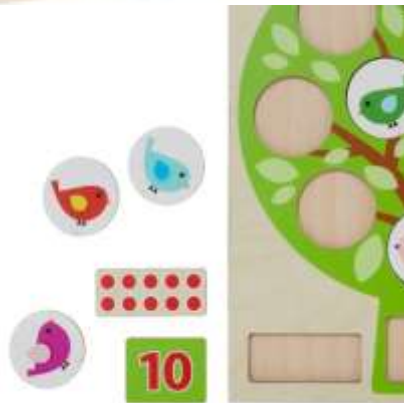

Marbelino 3 - Counting

- Erstes Zählen und Rechnen mit vielen verschiedenen Spielmöglichkeiten
- 66 bunte Kugeln aus Holz
- Mit Zahlen zum Anlegen
- Ideal für Vorschule
- Inkl. 21 beidseitig bedruckte Aufgabenkarten
- 1 – 4 Spieler
- Ab 4 Jahre