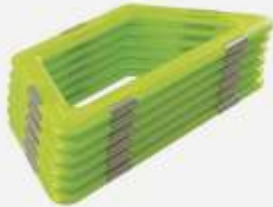

Trapez grün 6er-Set
B353-00308 € 14,50