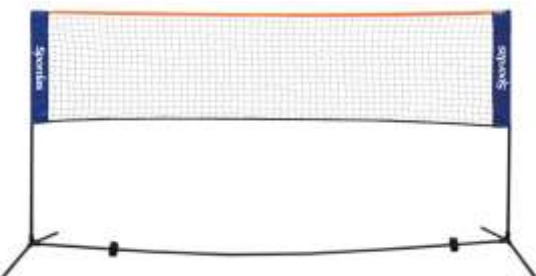

**JA1072083/6 € 30.60**

**Badminton Schläger für Kinder**

- Dank Alu-Rahmen besonders leicht
- Länge 47,5 cm, Gewicht 80g
- Ab 3 Jahre

**JA1072223 € 13.45**

**Aktiv Hand-Trampolin 3 Paar-Set**

- 3 komplette Sets mit je 2 Handtrampolin und je 2 Koosh-Bälle
- Maße: Ø ca. 30 cm
- Ab 3 Jahre

**B444-05500/3 € 75.00**

**Federbälle 12er-Display**

- 7,5 cm

**JA1072224 € 7.60**

**Mobiles Badminton & Mini-Tennis Netz**

- Teleskopstangen aus robusten Stahl
- Maße: B 5,0m, H 1,55m
- In praktischer Tasche
- Ab 3 Jahre