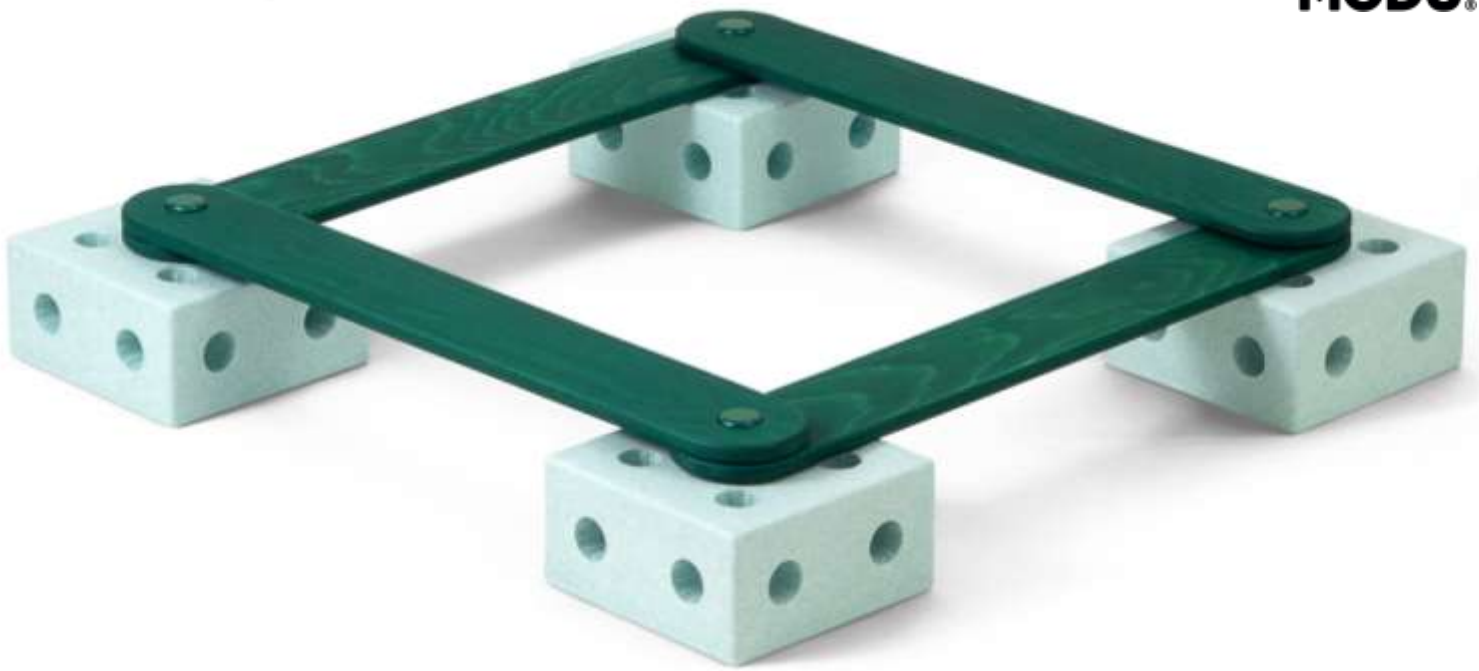

MODU-Balance Track Mint

- 17-teiliges Balancieret
- Große Bausteine aus 100% recycelbarem EPP-Hartschaum
- Steckteile und Räder aus ABS Kunststoff in Lebensmittelqualität
- Produziert in Europa
- Belastbar bis 80 kg, 5 Jahre Garantie
- Maße: L/B/H 71 x 20 x 24 cm
- 3-8 Jahre

TRM-ACT-TRA-OM-FG € 142.02