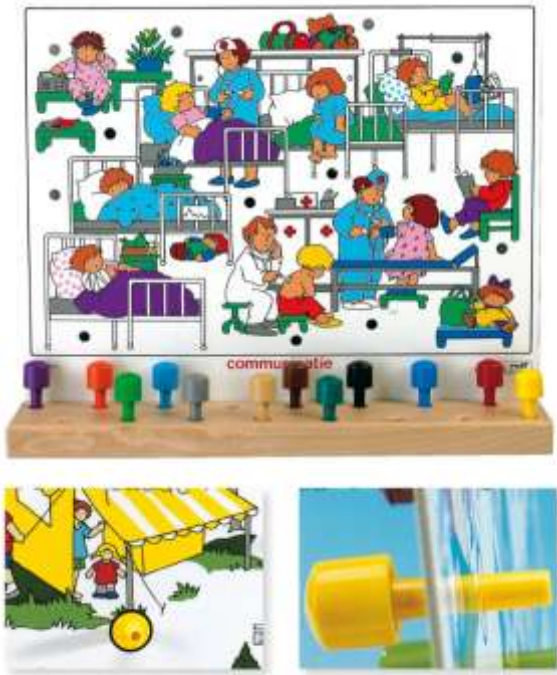

### Marbelino 3 - Counting

- Erstes Zählen und Rechnen mit vielen verschiedenen Spielmöglichkeiten
- 66 bunte Kugeln aus Holz
- Mit Zahlen zum Anlegen
- Ideal für Vorschule
- Inkl. 21 beidseitig bedruckte Aufgabenkarten
- 1 – 4 Spieler
- Ab 4 Jahre

**BE21025**

**€ 58,80**

**Kommunikation**

- Erzähle die Situation auf dem Bild und kontrolliere auf der anderen Seite
- 10 Situationsbildkarten aus Kunststoff
- 48 Pinnen, 2 Kartenhalter aus Holz
- Maße Tafel: 70 x 50 cm
- Ab 3 Jahre

**R2403918 € 217,00**

**ToPoLoGo Visio**

- „Daneben“, „Dahinter“ oder „Davor“
- Lernspiel für das zwei- und dreidimensionale Betrachten. Auch spiegelbildlich.
- Holzspielkasten mit Spiegel und Magnetplatte
- Maße Kasten: ca. 25 x 25 x 12 cm
- Ab 4 Jahre

**BE21006 € 92,39**

**Marbelino 1 Sortieren**

- Sortieren von Größe, Farben und Mengen
- Als Einzel- oder Gruppenspiel (1-4 Spieler)
- Mit Holzkugeln und Zange für die Feinmotorik
- Inkl. 10 Karten mit 3 Schwierigkeitsstufen
- Maße Box: 32 x 31 x 11 cm
- Ab 3 Jahre