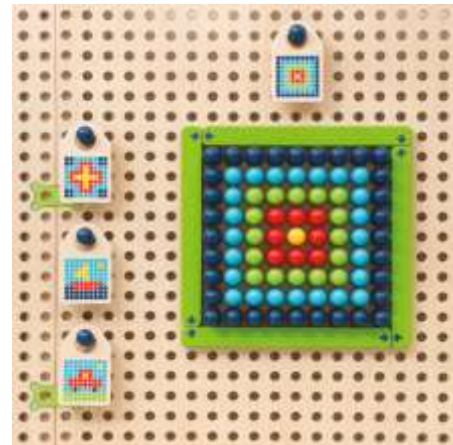

### Wand-System-Set

- Riesige Wandfläche für individuelles Spielmaterial
- Bestehend aus:
- 3 Basisplatten aus Birkenholz
- Spieleset Ludo, Rudirace, Ava & Bea
- 32 Spiel-Plugs, 4 Raupen-Plugs
- 2 Aufbewahrungstaschen
- Zusätzliche Spielelemente sind separat erhältlich
- Jederzeit erweiterbar
- Platten auch einzeln erhältlich
- inkl. Montageset
- Maße Gesamtwand B/H/: ca. 180 x 113,5 cm
- Ab 3 Jahre

**Spiele Set**

Art.Nr. BE27094

58 Teile bestehend aus:  
Ludo, Rudirace, Ava&Bea  
Sticks, und Drehscheiben

**117,60 €**

**Spiel-Plugs Set**

Art.Nr. BE27102

100 Teile, farblich gemischt

**58,78 €**