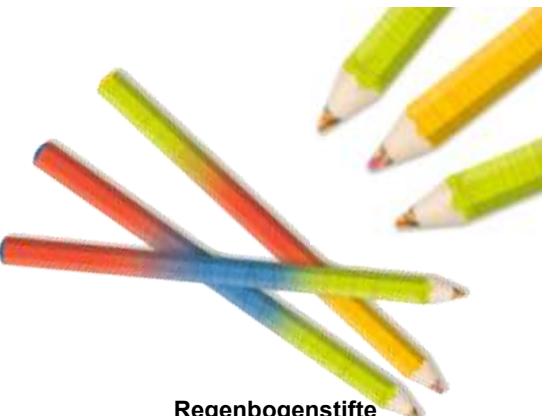

**Regenbogenstifte
24er-Display**

- Zauberstift mit bunter Mine
- Maße: Ø 10 x 175 mm
- Ab 3 Jahre

BE52020 € 20,17
(€ 0,84)