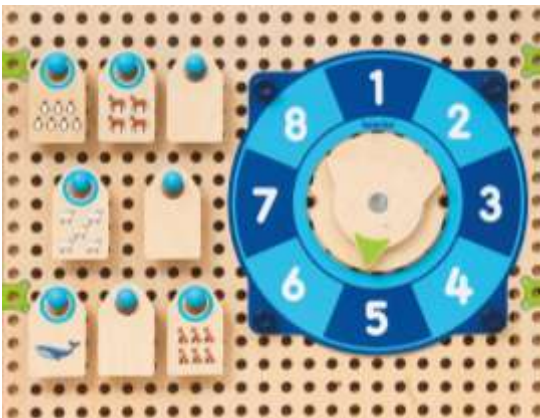

### Wand-System-Set

- Riesige Wandfläche für individuelles Spielmaterial
- Bestehend aus:
- 3 Basisplatten aus Birkenholz
- Spieleset Ludo, Rudirace, Ava & Bea
- 32 Spiel-Plugs, 4 Raupen-Plugs
- 2 Aufbewahrungstaschen
- Zusätzliche Spielelemente sind separat erhältlich
- Jederzeit erweiterbar
- Platten auch einzeln erhältlich
- inkl. Montageset
- Maße Gesamtwand B/H/: ca. 180 x 113,5 cm
- Ab 3 Jahre

**BE27081**

**€ 756,26**

**Kugelbahn-Set**

Art.Nr. BE27093

24 Teile zum Experimentieren und dabei Lernen  
6 Schienen, 12 Plugs, 6 Holzkugeln  
Aus Birkensperrholz  
3+

**126,00 €**

**Uhr & Aktionsfolien Set**

Art.Nr. BE27095

38 Teile bestehend aus:  
Memospiel Früchte, Memospiel Tiere,  
Emotions-Folie, Bewegungsfolie,  
Uhr mit Holzzeiger  
3+

**126,00 €**

**Acryl Stick Set**

Art.Nr. BE27100

52 Teile inkl. Fixier-Plugs  
und Dreiecktasche