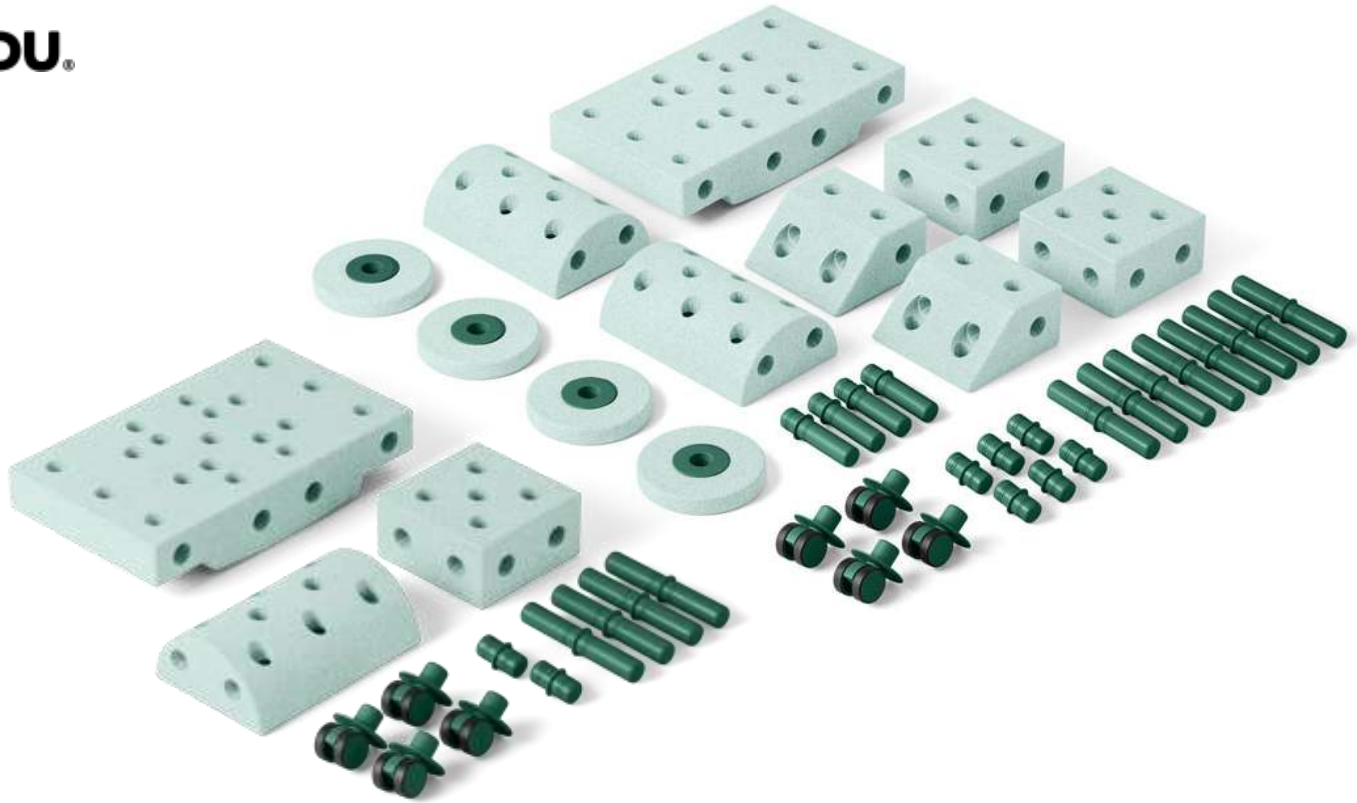

**MHBS-00126 € 92,35**

**Filzteppich Klein**

- Farbkreis aus Filz mit 12 Farbeinteilungen
- Maße: ca. Ø 52 cm

**MHBS-00098 € 46,13**

**Drachenfamilie Azzuro**

- 5 Drachen versch. Farben und Größen
- Aus Massivholz gebeizt
- Maße: ca. B/H/T 12 x 14 x 3 cm
- Ab 3 Jahre

**MHBS-00128 € 67,14**

**Filzbaumset**

- 6 Filzbäume mit Holzkern
- Maße: ca. 23 – 25 cm hoch
- Ideal für jede Bauecke

**MHBS-050091 € 142,77**

**Tannenbäume 3er-Set**

- Maße: ca. 21, 26 und 30 cm

**MHBS-050092 € 71,34**

**MODU.**

Bauen/Konstruieren

- MODU-Bausteine Mint Kitaset**
- 48-teiliges Kita-Set in Aufbewahrungsbox
  - Große Bausteine aus 100% recycelbarem EPP-Hartschaum
  - Steckteile und Räder aus ABS Kunststoff in Lebensmittelqualität
  - Produziert in Europa
  - Belastbar bis 50 kg, 5 Jahre Garantie
  - 0-6 Jahre