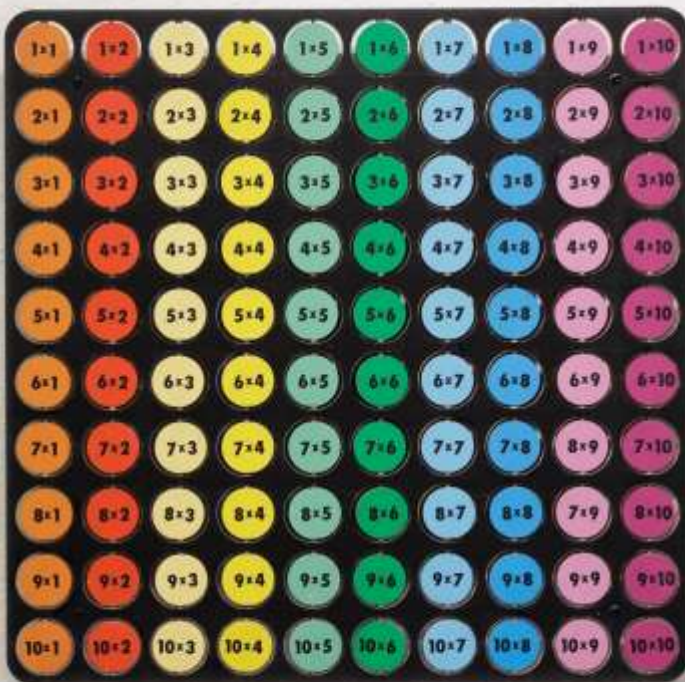

**JA1010196 € 58,80**

**Kreiselbrett mit 10 bunten Holzkreiseln**

- Hervorragendes Motorikspiel
- Auch für Holzperlen geeignet
- Beidseitig bespielbar
- Inkl. 10 bunte Holzkreisel, lackiert
- Maße: 25 x 25 x 2 cm
- Ab 3 Jahre

**MHBS-01051 € 54,54**

Rückseite

**Wandelement Vier Gewinnt**

- Aus naturfarbenen Massivholz
- Für Therapie, Warteraum, Flur
- Inkl. Wandhalterung und Befestigung
- Maße: 80 x 56 x 5 cm
- Ab 3 Jahre

**JA1010265 € 226.05**

**Wandelement Tetrolino**

- Aus naturfarbenen Massivholz
- Für Therapie, Warteraum, Flur
- Inkl. Wandhalterung und Befestigung
- Maße: 80 x 56 x 5 cm
- Ab 4 Jahre

**JA1400904 € 226.05**

**Wandelement 1 x 1**

- MDF beschichtet, robust und kratzfest
- Maße: 59 x 59 cm
- Ab 7 Jahre

**JA1400911 € 242.86**