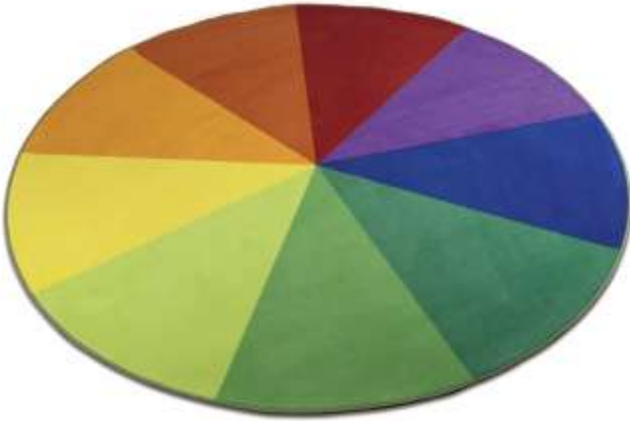

Teppich Farbkreis

- Aus Polyamid und Filz auf der Unterseite
- Gekettelt
- Maße: Ø 180 cm, ca. 1 cm hoch

ERZ51177 € 210,00
zzgl. Versand € 65,00