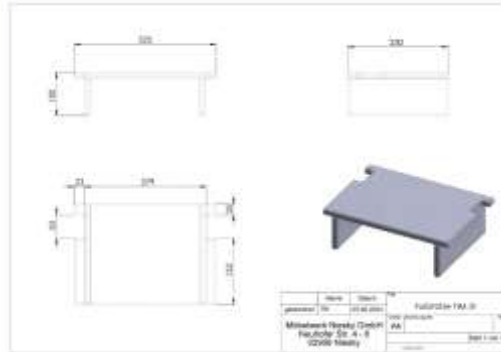

Fußbank auf Anfrage