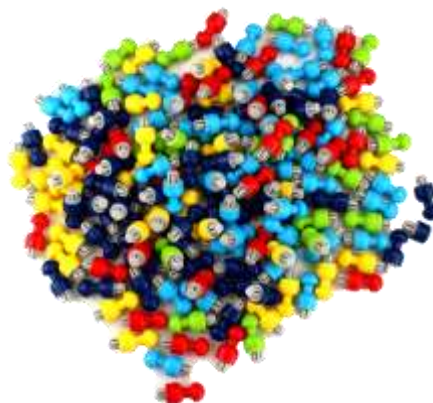

**Spiele Set**

Art.Nr. BE27094

58 Teile bestehend aus:  
Ludo, Rudirace, Ava&Bea  
Sticks, und Drehscheiben

**117,60 €**

**Spiel-Plugs Set**

Art.Nr. BE27102

100 Teile, farblich gemischt

**58,78 €**