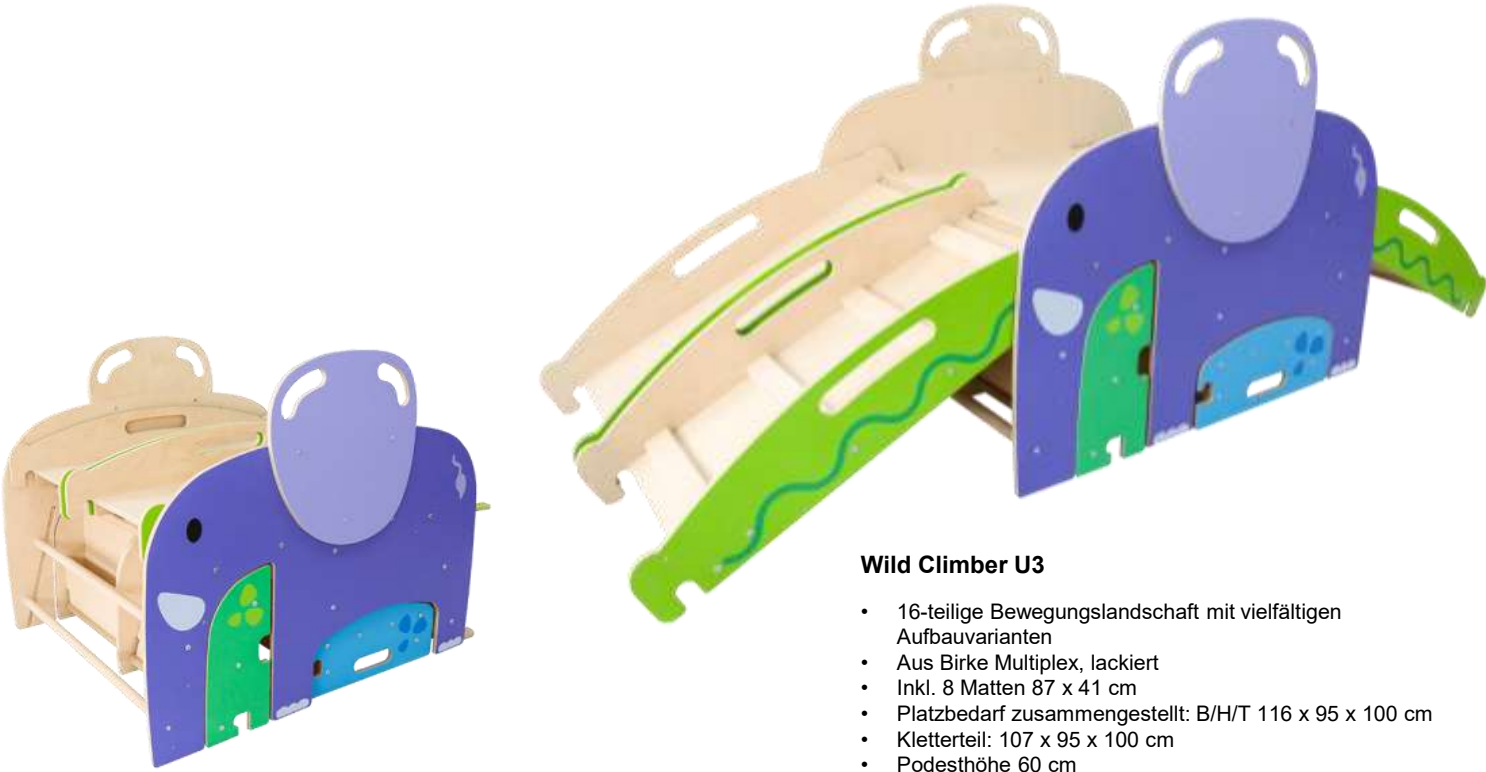

**MN6167-K-RO Rot € 161.34**  
 Maße: L/B/H 130 x 30 x 130 cm zzgl. Versand

-GR

-GE

-BL

*Weitere Modelle auf Anfrage*

**Wild Climber U3**

- 16-teilige Bewegungslandschaft mit vielfältigen Aufbauvarianten
- Aus Birke Multiplex, lackiert
- Inkl. 8 Matten 87 x 41 cm
- Platzbedarf zusammengestellt: B/H/T 116 x 95 x 100 cm
- Kletterteil: 107 x 95 x 100 cm
- Podesthöhe 60 cm
- Ab 24 Monate