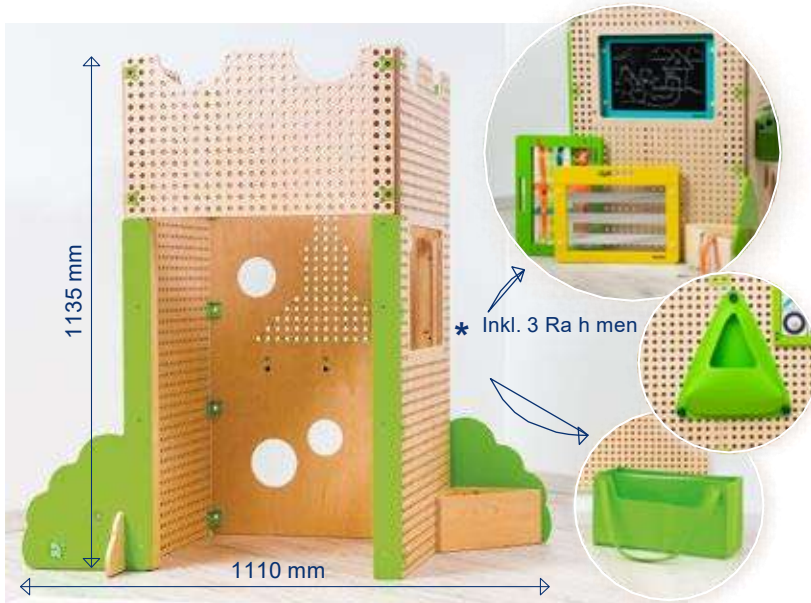

- EIN KOMPLETT-SET MIT UNENDLICH VIELEN SPIELVARIANTEN ZUM EINFÜHRUNGSPREIS
- FÜR ALLE ALTERSKLASSEN UND FÖRDERBEREICHE
- ÜBER 500 TEILE IN EINEM SET

ALL-IN
MAXI SET

Art.-Nr. 27080