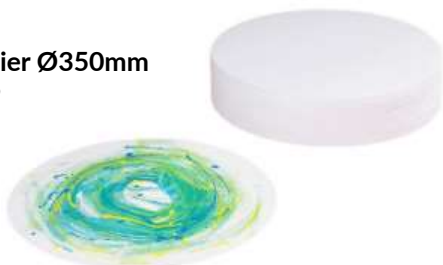

200 Blatt Papier Ø350mm

Art.Nr. BE68502

45,34 €