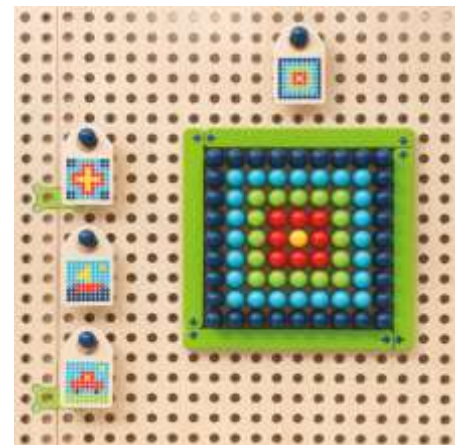

Tic Tac Toe & Steckspiel Set

Art.Nr. BE27091

178 Teile inkl. Plugs und
Dreiecktasche

168,00 €