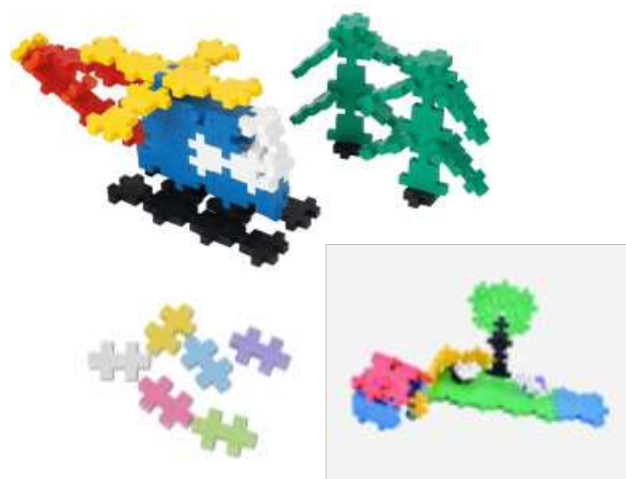

Plus Plus Mini Mix 6000

Art.Nr. MH25118-2

6000 Teile aufgeteilt in:
3600 Basic, 1200 Neon, 1200 Pastell
Mini 20mm
Frei von PVC und Phtalate
Für Kinder von 3 – 12 Jahren

158,80 €