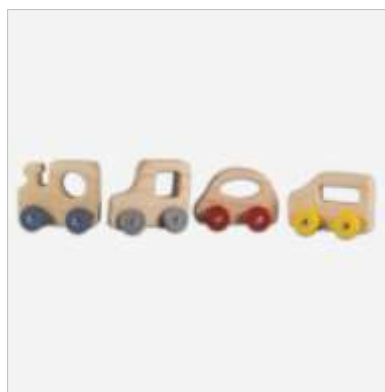

**Fingerpuppen Wilde Tiere  
 16er-Set**

Art.Nr. G15125/2  
 8-fach sortiert, 7,5 . 8,5 cm  
**34,88 € (2,18 €)**

**Fingerpuppen Waldtiere  
 16er-Set**

Art.Nr. G50962/2  
 8-fach sortiert, 7,5 . 8,5 cm  
**37,44 € (2,34 €)**