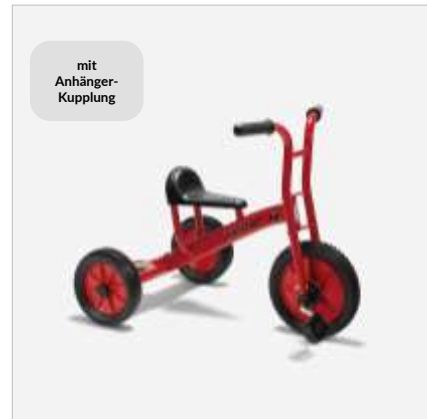

### Dreirad klein

Art.Nr. JA8900450

Kleines Dreirad mit Vollgummireifen und Tritt hinten  
2-4 Jahre  
Maße: L/B/H 67 x 45 x 51 cm , Sitzhöhe: 28 cm

**225,21 €**