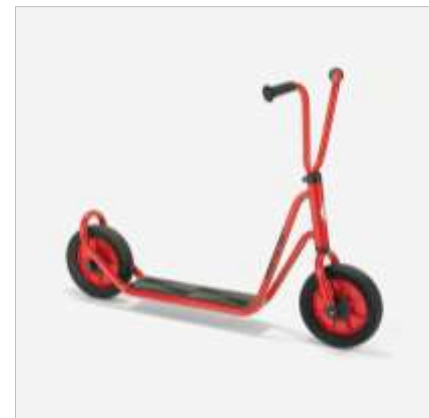

Mini Roller mit 1 Hinterrad

Art.Nr. JA8600434

Für Kinder mit gutem Balancevermögen.
3-4 Jahre
Maße: L/B/H 96,5 x 45 x 70 cm

136,13 €