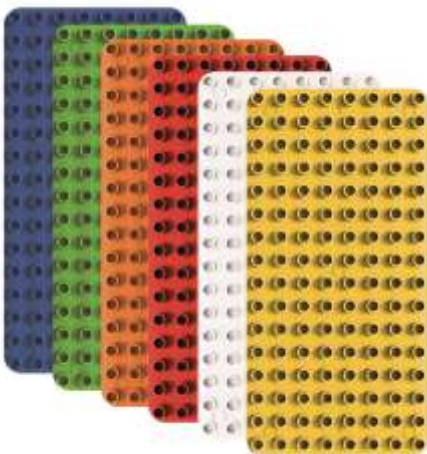

Biobuddi Bauplatten 6er-Set

Art.Nr. R3013899

6 unterschiedlich, farbige Platten 25 x 12,5 cm
Duplo-kompatibel
1+

24,95 €