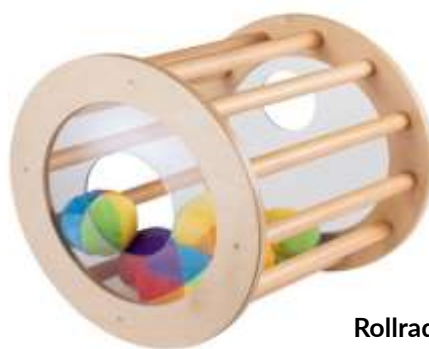

**142,02 €**

**Kletterwürfel**

Art.Nr. D102040

Natur, mit Bodenplatte  
 Maße: 40 x 40 x 40 cm (B/T/H)

**159,66 €**

**Acrylgaswürfel**

Art.Nr. D102031

Natur, mit Bodenplatte  
 Maße: 40 x 40 x 40 cm (B/T/H)

**168,07 €**

**Krabbelhöhle**

Art.Nr. D101480

Natur, mit Tretford-Teppich  
 Maße: 80 x 40 x 40 cm (B/T/H)

**365,55 €**

**Rollrad**

Art.Nr. D102091

Natur, mit Acrylgaseinsätze  
 Maße: Ø50 x 40 cm (Ø/H)

**184,03 €**

**Wippbrett mit Dreieck**

Art.Nr. D102163

Unterteil massiv aus Buche,  
 Brett aus Fichtenholz naturlackiert,  
 Belastbar bis 70 kg,  
 Maße: L170 x B15 x H24 cm  
 3+

**200,00 €**

**Slackspot Basic**