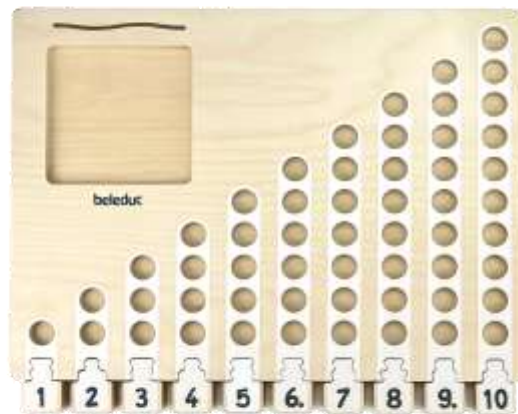

Marbelino 3 - Counting

Art.Nr. BE21025

Erstes Zählen und Rechnen mit vielen verschiedenen Spielmöglichkeiten.

66 Bunte Kugeln aus Holz, mit Zahlen zum Anlegen, ideal für die Vorschule

Inkl. 21 beidseitig bedruckte Aufgabenkarten

1-4 Spieler

4+

58,80 €