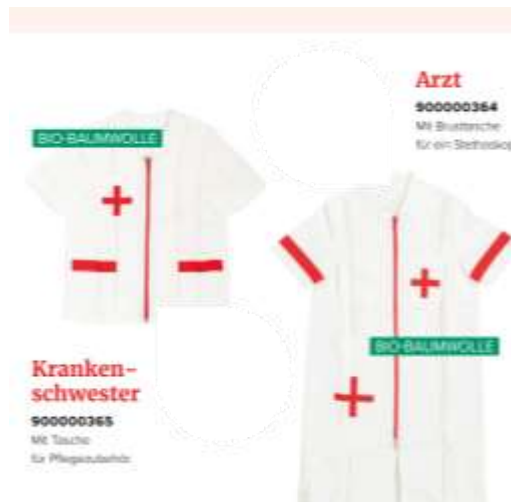

Art.Nr. EDUSET010

BIO-BAUMWOLLE  
Mechaniker, Rennfahrer,  
Feuerwehmann, Polizei,  
Krankenschwester, Arzt,  
Koch, Kellner

**Setpreis 234,90 €**

**Rollenspiel  
Spielkleidung**

**Fridolin der Esel 46 cm**