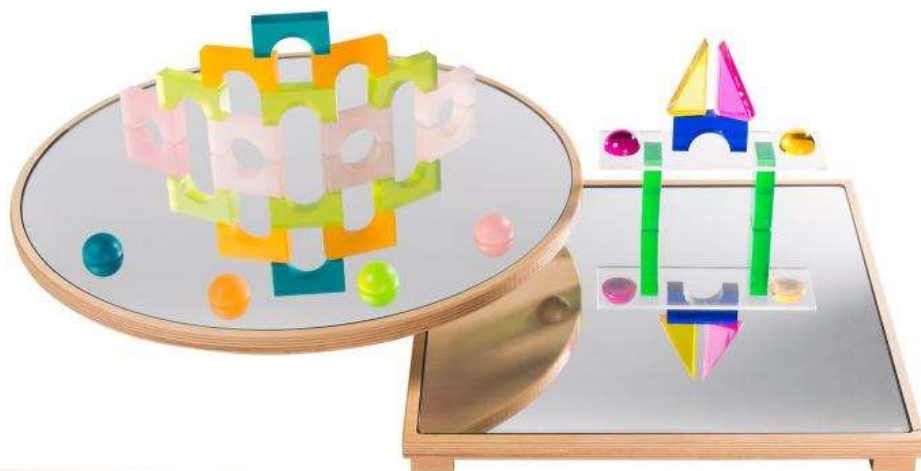

Bauspiegel Rund

Art.Nr. D103166

aus bruchfestem Sicherheitsglas ESG
auf Multiplexplatte
als Bauunterlage für Konstruktionsmaterial
Maße: Ø50 x 3,5 cm

126,89 €