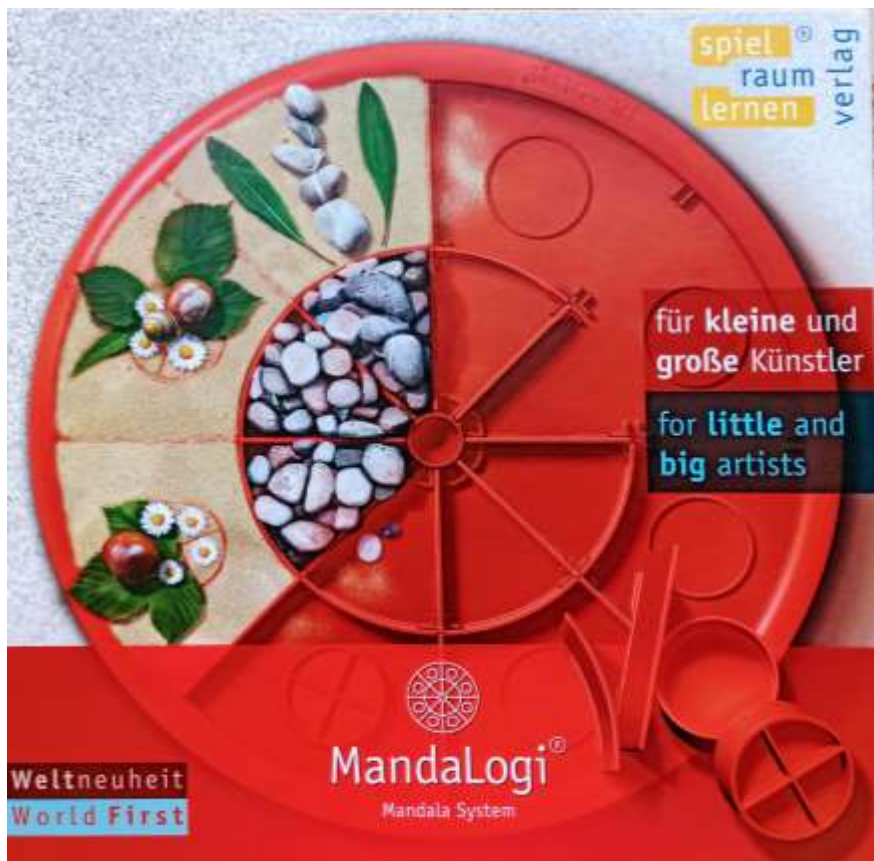

MandaLogi

Art.Nr. B432-30

Teller mit 16 geraden Steckschienen,
8 gebogenen Steckschienen und
8 Kreisformen, die variabel angeordnet
werden können.

Maße: Ø 45 x 3,8 cm
3+

58,90 €

MandaLogi Ergänzung Herzen 8er-Set

Art.Nr. B432-33

Maße: 4,3 x 4,5 x 1,5 cm

19,50 €