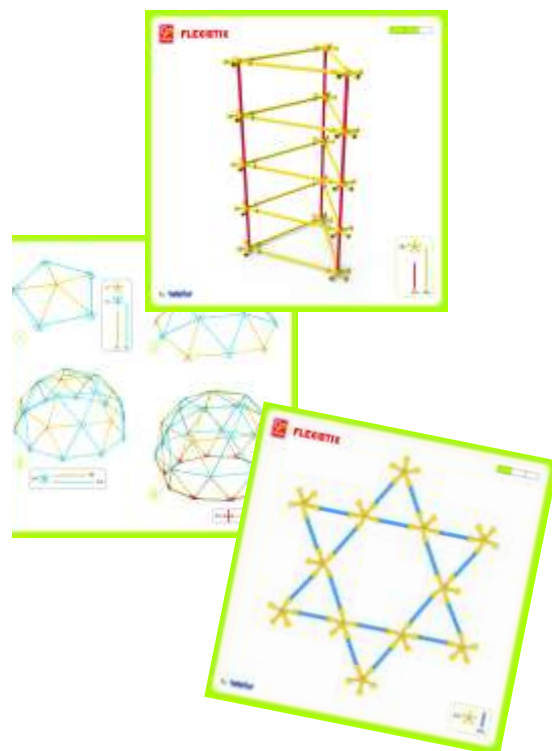

FLEXISTIX XXL-SET 507-teilig

Art.Nr. BE24200

383 Bambusstäbe in 6 verschiedenen Längen
97 Verbindungsteile aus Silikon
Inkl. 20 Vorlagekarten, Schritt-für-Schritt-Anleitung
3 verschiedene Schwierigkeitsstufen
In praktischer Aufbewahrungsbox
4+

117,60 €