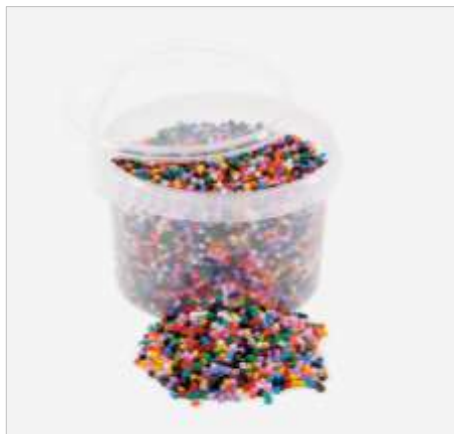

**26,00 €**

**Webrahmen 2er-Set**

Art.Nr. B231-44

Inkl Schiffchen  
 Maße: 27 x 18 cm

**12,00 €**

**Bügelperlen-Eimer farblich sortiert**

Art.Nr. JA1009229 (bunt)

20000 Stück, Ø5 x 5 mm