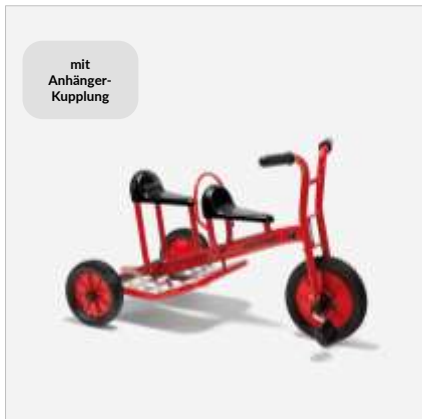

Taxi

Art.Nr. JA8900462

Beliebtes Fahrzeug für zwei und mehrere Kinder
4-7 Jahre
Maße: L/B/H 98 x 58 x 62 cm , Sitzhöhe: 38 cm

398,32 €