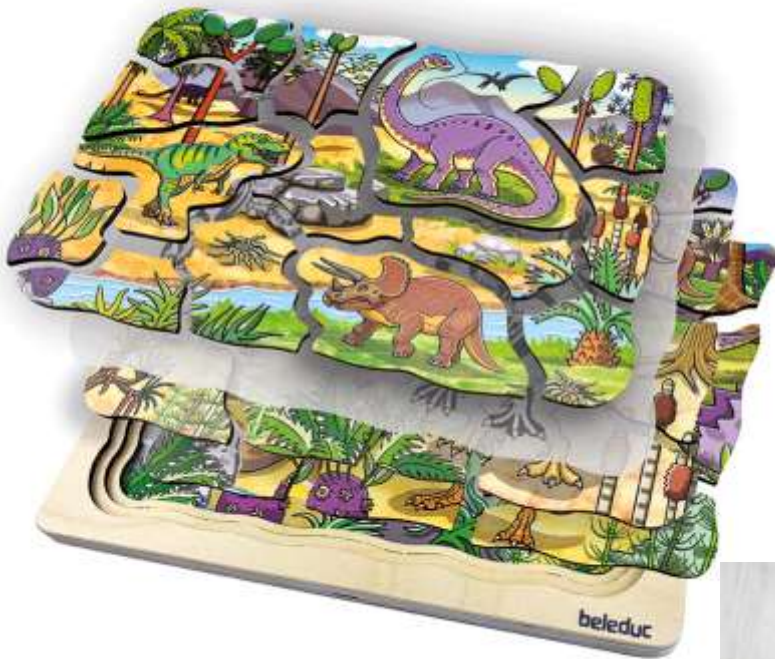

Art.Nr. BE11011

Holzpuzzle mit 49 Teile  
 Maße: Ø 490 hoch  
 4+

**40,29 €**

**Spiele**

**XXL Wild Animals**

Art.Nr. BE11014

41 Teile aus Holz,  
 10 wilde Tiere verstecken  
 sich im Puzzle  
 Inkl. Poster 50 x 50 cm  
 4+

Maße: Ø 49 x 0,6 cm

**33,57 €**

**NEU**

**Lagenpuzzle Dinosaurier**

Art.Nr. BE17062

4 spannende Lagen, Nummerierung auf der Rückseite mit Glow-In-The- Dark-Effekt und 2 Folien  
 Maße der Puzzles: 29 x 20 cm  
 4+

**33,60 €**

**Schichtenpuzzle Deutschland**

Art.Nr. G57417

98-teilig  
 mit Flüsse, Berge und Städte  
 Maße: 30x40 cm  
 5+

**20,97 €**

**Puzzle Europa**

Art.Nr. G57509

35-teilig aus Holz,  
 mit Länderfahnen auf der Rückseite  
 Maße: 32 x 30 cm  
 4+