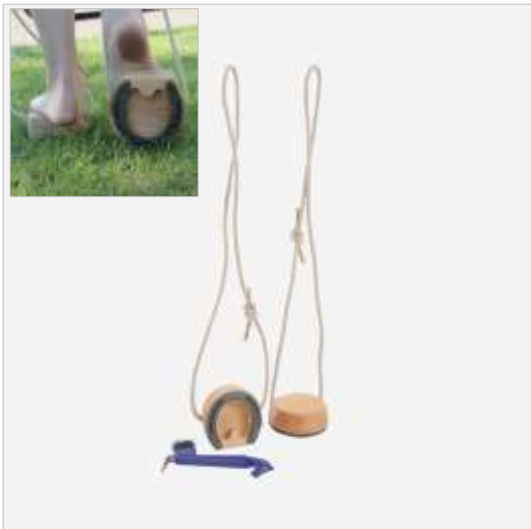

### RubberFlex GrabBalls 6er-Set

Art.Nr. JA1072043 (Ø 21,6 cm)

Art.Nr. JA1072042 (Ø 12,0 cm)

Ø 21,6 cm, 6 Farben, 450g pro Ball,  
 Ø 12,0 cm, 6 Farben, 100g pro Ball,  
 weich und flexibel,  
 aus einem Stück hergestellt

**Setpreis Ø 21,6 cm 104,05 €**

**Setpreis Ø 12,0 cm 57,70 €**

**Shaddy-Hufe**

Art.Nr. HK50045

Mit echten Hufeisen, inkl. Hufauskratzer,  
 Griffseile individuell einstellbar aus Hanf,  
 3+

**42,90 €**

**Pferdeleine Lasse**