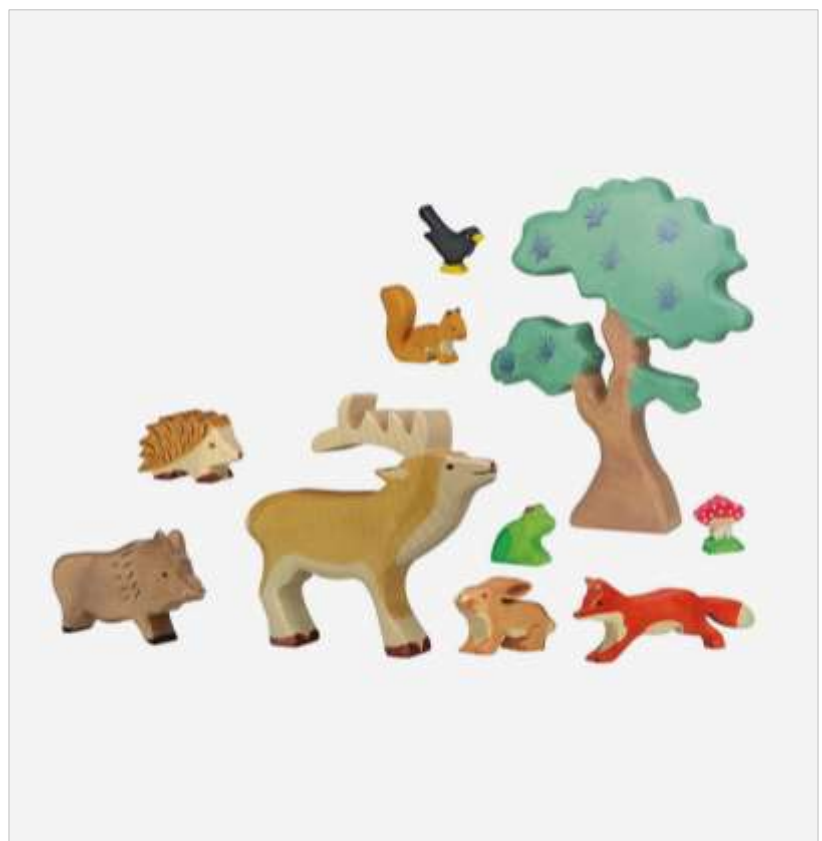

Maße Elefant: ca. 19 x 2,8 x 15 cm (L x T x H)

**126,70 €**

**Die Sets können wegen Lieferengpass variieren!**

**Tiere Wasserwelt 9er-Set**

Art.Nr. G80WASSER

9 Tiere aus Holz, gebeizt, speichelecht,  
 Maße Blauwal: ca. 20 x 2,8 x 13,5 cm (L x T x H)

**83,80 €**

*Set ohne Walross*

**Tiere Bauernhof 10er-Set**

Art.Nr. G80BAUERNHOF

9 Tiere, 1 Baum aus Holz, gebeizt, speichelecht,  
 Maße Pferd: ca. 17 x 2,8 x 11 cm (L x T x H)

**99,90 €**

**Die Sets können wegen Lieferengpass variieren!**

**Wald und Wiese 10er-Set**

Art.Nr. G80WALD

9 Tiere, 1 Baum aus Holz,  
 Gebeizt, speichelecht  
 Maße Hirsch: ca. 15 x 2,8 x 15 cm (L x T x H)

**86,70 €**

**Puppenhaus montiert**

Art.Nr. G80612

aus Fichtenholz natur  
als Puppenhaus, Bauernhof  
und Krippe verwendbar  
inkl. Stern, ohne Figuren  
Maße: 54 x 37,4 x 31,8 cm (L x B x H)