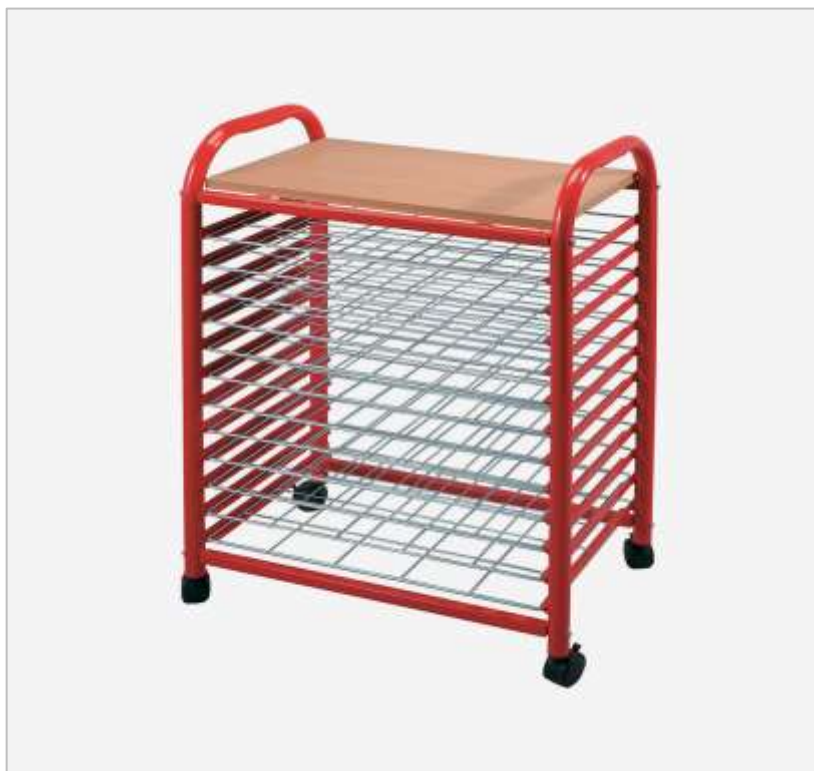

Mobiler Trockenwagen

Art.Nr. B129-05

Stabiler Trockenwagen auf Rollen
(feststellbar)
Inkl 12 herausnehmbare Trockengitter
für 1x A3 und 2x A4 Papier
Inkl. Holzplatte
Zerlegt, einfacher Aufbau
Maße: B/H/T 64 x 96 x 40 cm

180,00 €

Super-Haftmagnete 10er-Set

Art.Nr. OMO14DRD00-Farbe

Blau, Rot, Gelb, Grün
Maße: Ø 14 x 17mm

16,80 €