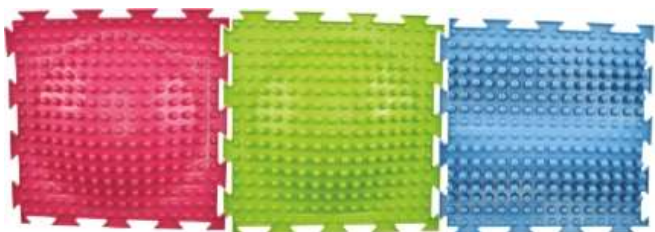

Sensorik Strukturmatten Komplettsset

Art.Nr. B672-97

15 Matten mit verschiedenen weichen
oder harten Oberflächenstrukturen.
Die Matten können beliebig zusammen
gepuzzelt werden
Aus Vinyl, phthalatfrei
Inkl. Praktischer Faltbox zum Verstauen
Maße: ca. 26 x 26 cm

167,00 €