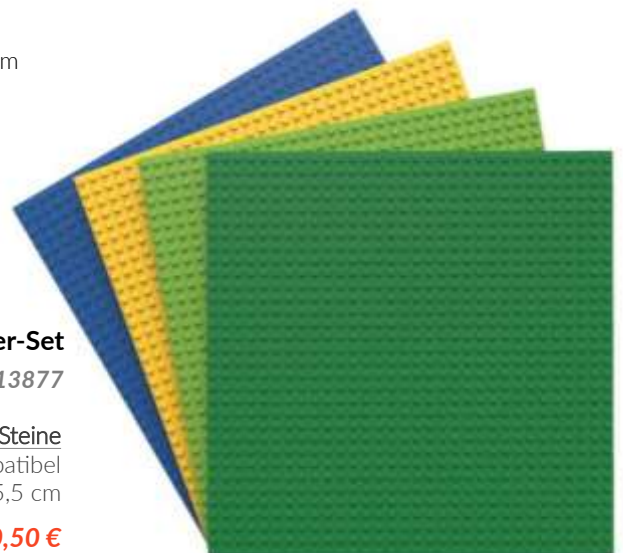

Biobuddi Education Basisplatten 4er-Set

Art.Nr. R3013877

4 Basisplatten für Small und Big-Steine
4 Farben, Lego-kompatibel
Maße: 25,5 x 25,5 cm

30,50 €