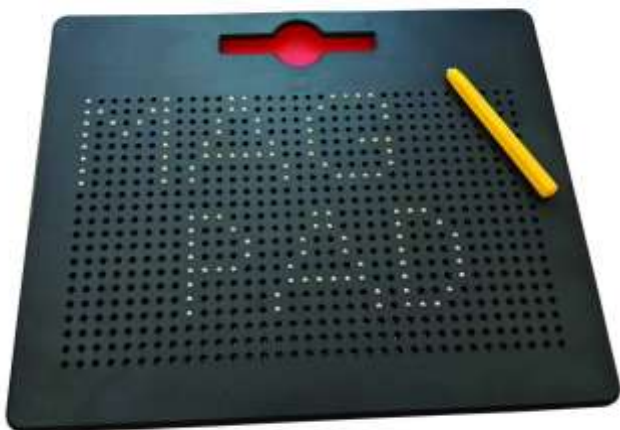

**MagPad 4er-Set**

Art.Nr. B455-61/4

Der magnetische Stift zaubert die Kugeln mit einem „Klick“ an die Oberfläche,  
 20 Vorlagekarten,  
 Maße: 31 x 25,5 x 1 cm  
 3+

**Setpreis 88,00 €**

**Errate die Bilder**