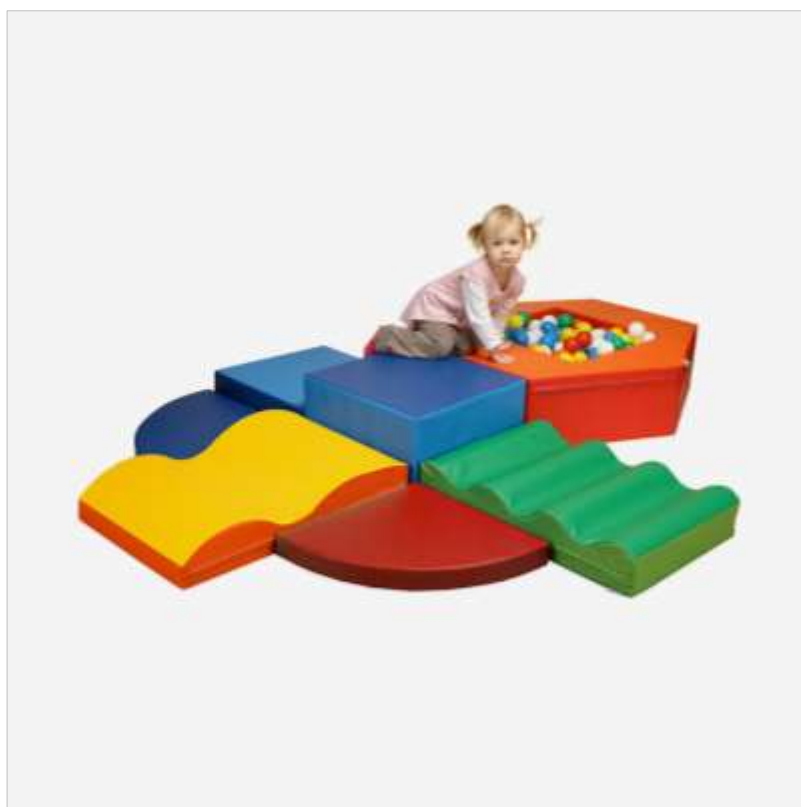

Baumodul Medi 8-teilig

Art.Nr. BA36-165-12

Planenstoff schadstofffrei,
Schaumstoffkern RG25,
Ohne Bälle,
Maße: ca. 220 x 170 x 24 cm

587,53 € zzgl. Versand 70,50 €