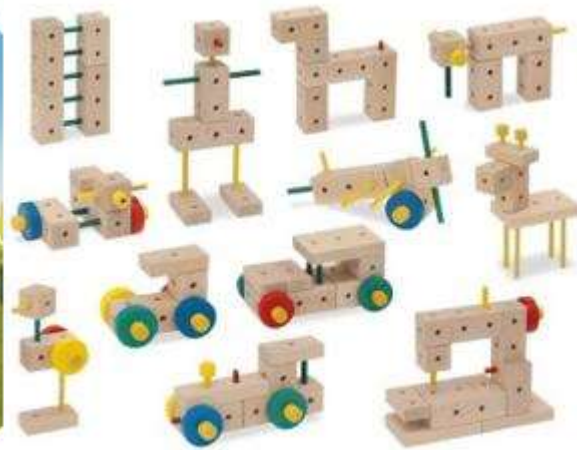

MATADOR

ea roses
bestes für spiel, spass
und therapie

Matador Maker MXL Art.Nr. MAMXL

350 Teile
Inkl. 3 Hammer und 3 Zangen
Bauvorlagen
aus österreichischer Rotbuche
für max. 3 Kinder **ab 3 Jahre**

147,00 €