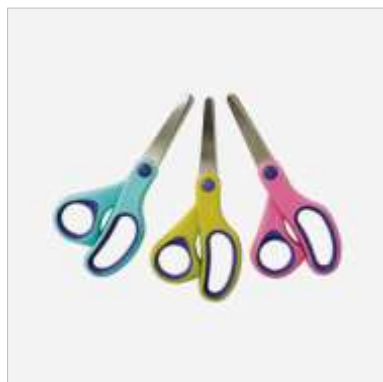

Soft-Grip Schneidi 12er-Set

Art.Nr. B135-75 /12 (rund)
B135-78 /12 (spitz)

Farblich sortiert, mit Gummieinlage,
Länge: 12-13 cm

21,00 €