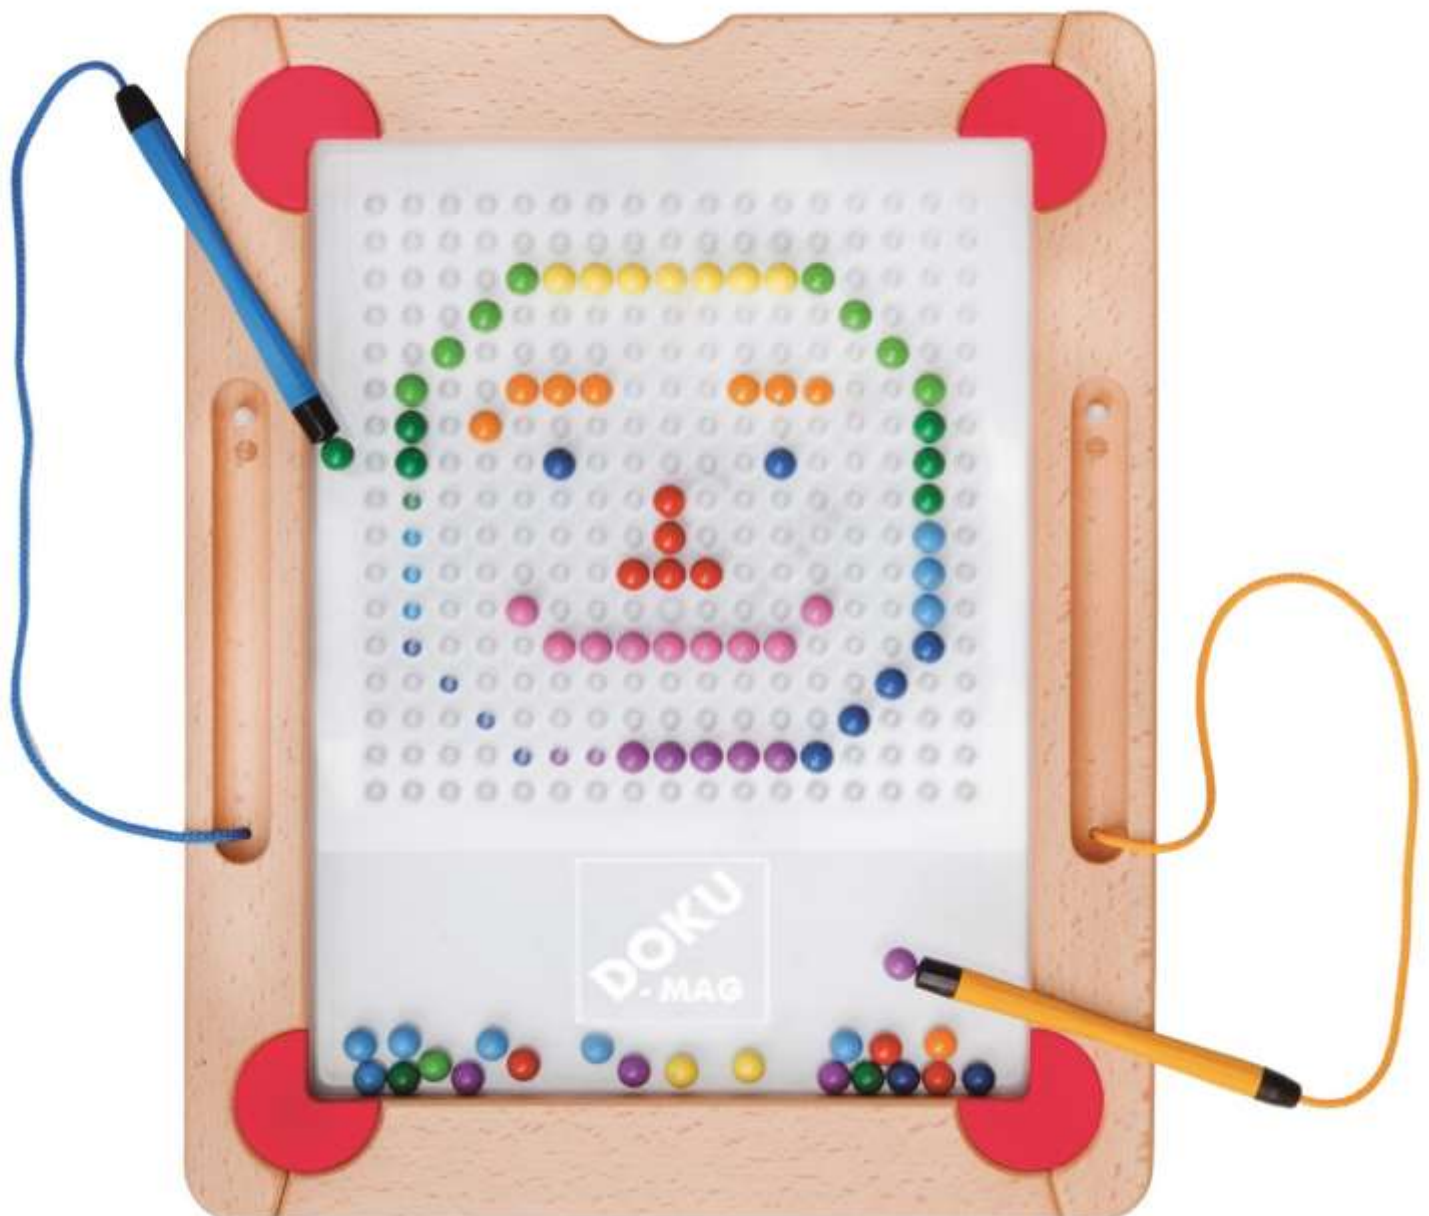

## Der Silbenberg

Art.Nr. RA4003

Holzspielkasten aus Holz, bedruckt, lackiert  
 Mit 24 Bildkarten und 4 Spielfiguren  
 Inkl. Spielanleitung,  
 für 2-4 Spieler  
 Maße Kasten: 32 x 16 x 4 cm  
 Würfel: 3 x 3 x 3 cm

5+

55,40 €

### Doku-Mag Magnetkugelspiel

Art.Nr. JA1011400

Magnetspiel mit transparenter Deckplatte,  
81 Farbkugeln, 2 Magnetstifte,  
14 Vorlagekarten aus Kunststoff, beidseitig bedruckt,  
1-2 Spieler,  
für Kinder, Jugendliche, Erwachsene und Senioren,  
Maße: 42 x 33,5 cm  
4+