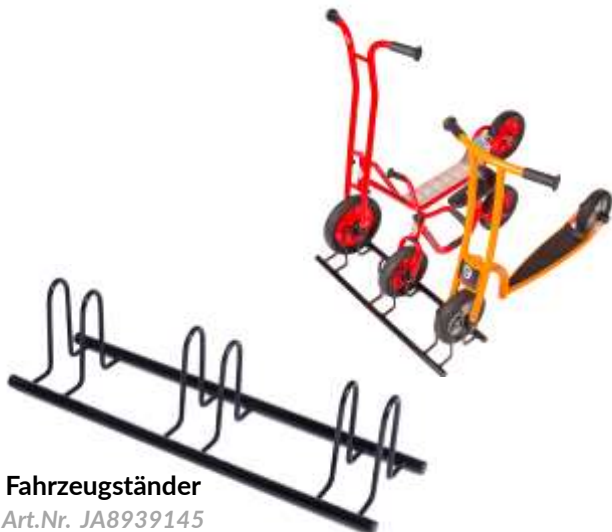

Betriebs- und Feststellbremse silber

Aus Nylon in Uni-Rot

Art.Nr. EC77856

40,00 €

46,50 €

Fahrzeugständer

Art.Nr. JA8939145

Für Roller oder Laufräder (Winther)

Maße: L/B/H 78 x 23 x 21 cm

Innenabstand: ca. 7 cm

83,61 €