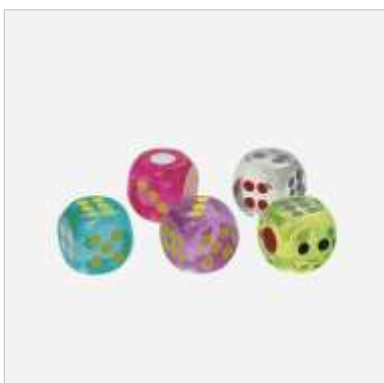

Art.Nr. MH70098/24  
 2-fach sortiert, 15 x 12 cm  
**37,20 € (1,55 €)**

**Giesskanne gelb/orange  
 24er-Set**

Art.Nr. BE53160/24  
 Maße: Ø 8 x 8,5 cm  
**34,56 € (1,44 €)**

**Flummy Würfel  
 24er Display**