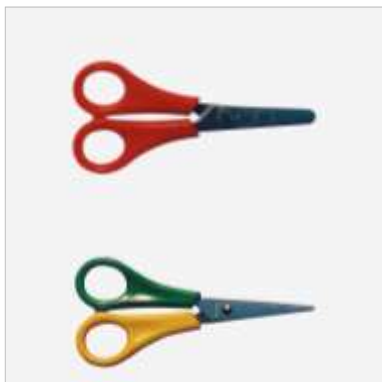

Bastelkäfer 12er-Set

Art.Nr. B135-10/12 (Rund, rechts)
B135-11/12 (Rund, links)
B135-14/12 (Spitz, rechts)
B135-15/12 (Spitz, links)

Länge: 13,5 cm

9,96 €