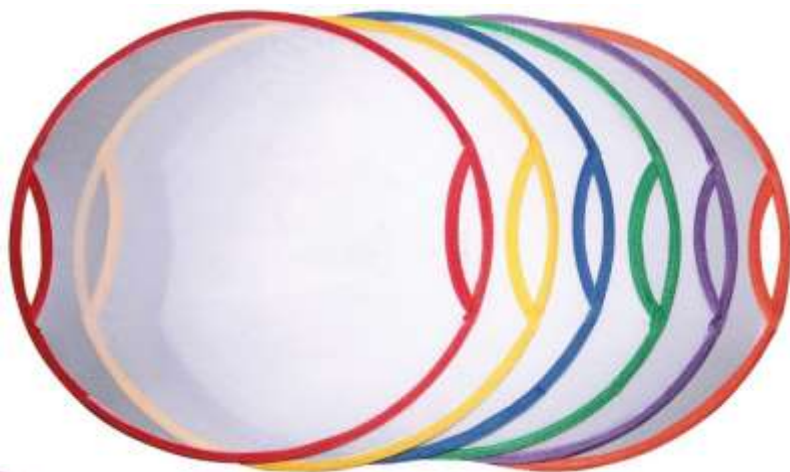

Bounda Loons 6er-Set

Art.Nr. JA1072181

Wurfspiel für unterschiedliche Bälle,
mit sehr stabilem Nylon bespannt,
6 Farben, Ø 43 cm,
5+

114,55 €

Aktiv Hand-Trampolin 3 Paar-Set

Art.Nr. B630-58/3

3 komplette Sets mit je 2x Handtrampolin
und je 2x Koosh-Ball,
Ø ca. 30 cm,
3+

75,00 €