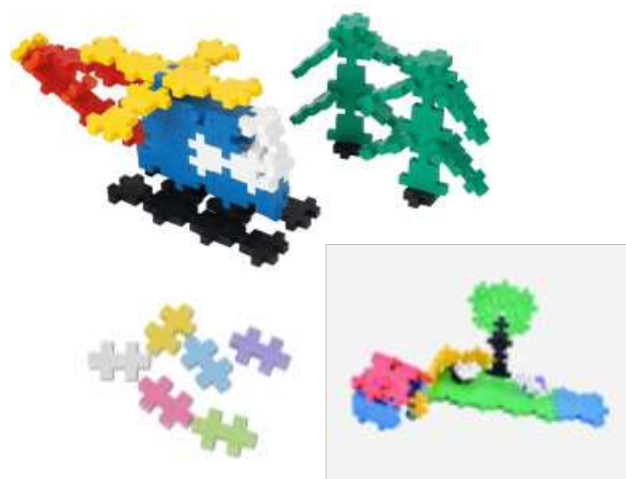

Art.Nr. MH25118-2

6000 Teile aufgeteilt in:
 3600 Basic, 1200 Neon, 1200 Pastell
 Mini 20mm
 Frei von PVC und Phtalate
 Für Kinder von 3 – 12 Jahren

158,80 €

MATADOR

ea roses
bestes für spiel, spass
und therapie