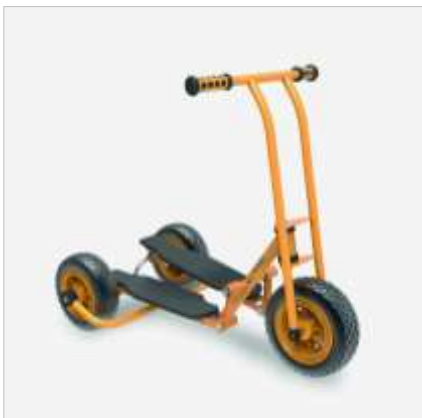

Stabiler Puppen- und Kinderwagen für Indoor und
Outdoor geeignet. Bis 50kg belastbar.

3+

Maße: L/B/H 60 x 63 x 47,5 cm

210,04 €

Step N Roll small

Art.Nr. BE64330

Die Trittbewegung ähnelt der eines Crosstrainers und ist
selbsterklärend einfach. Für Vorwärts- und Rückwärtsfahrten.