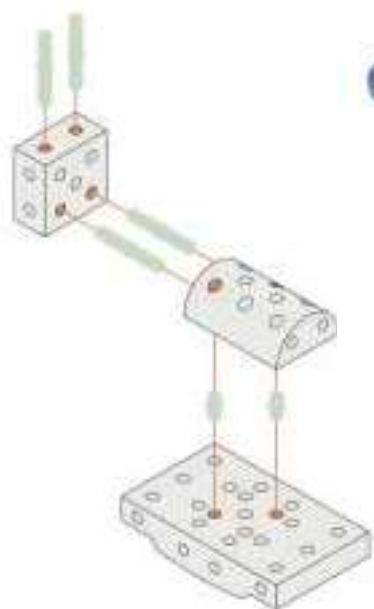

Produziert in Europa

Belastbar bis max. 50 kg, 5 Jahre Garantie

0-6 Jahre

363,00 €

Kaktus

Art.Nr. D103150

Ein buntes Steck- und Farbspiel mit vielen Spielvarianten.
Förderung der Feinmotorik und der Konzentration.
Erlernen der Farbzuoordnung und Formwahrnehmung.
Für 1-3 Spieler.