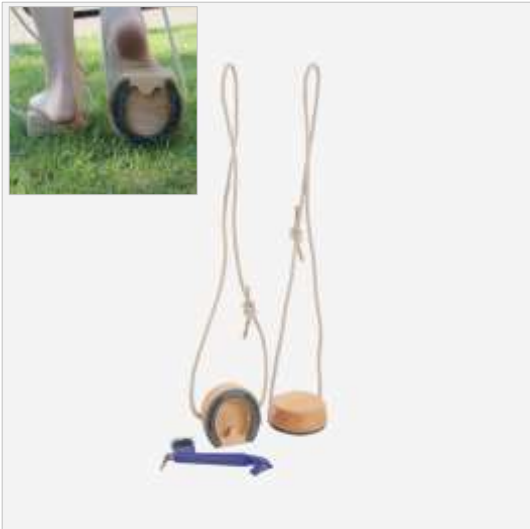

Shaddy-Hufe

Art.Nr. HK50045

Mit echten Hufeisen, inkl. Hufauskratzer,
Griffseile individuell einstellbar aus Hanf,
3+

42,90 €