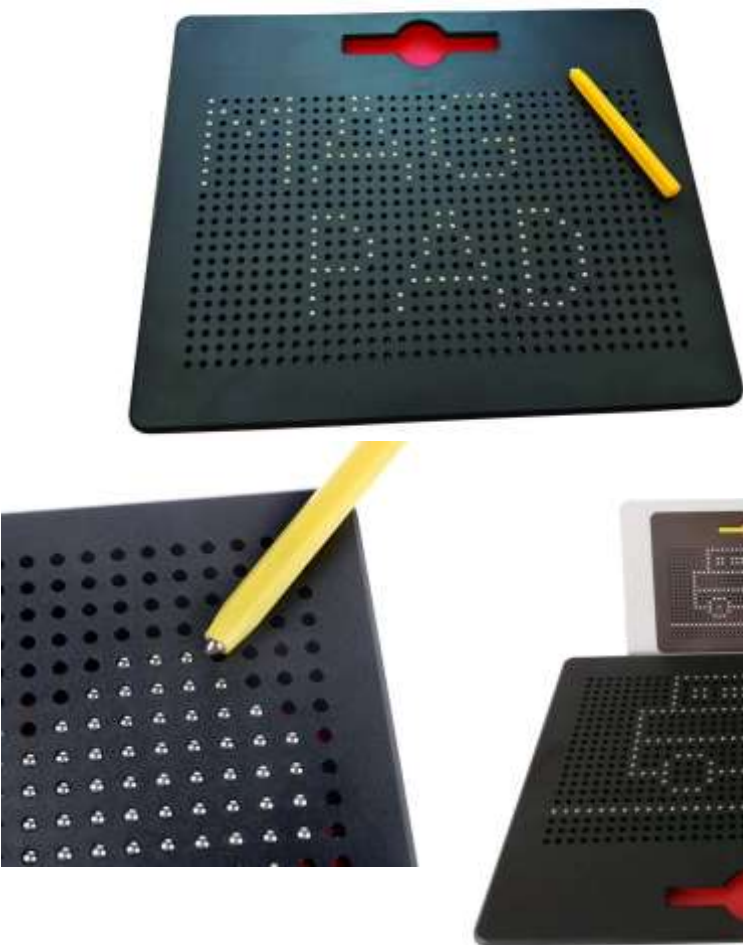

Art.-Nr. 27100 (inkl.)
Acryl Sticks Set

Art.-Nr. 27090
Fröbel Set

Art.-Nr. 27091

Art.-Nr. BE92349

Plug it Activity Spielhaus
All-in Maxi Set

1427,73 € zzgl. MwSt.

Einzelpreis laut Hersteller 1562,69 €

Die Aktion ist bis Ende April 2024 gültig.

MagPad 4er-Set

Art.Nr. B455-61/4

Der magnetische Stift zaubert die Kugeln mit einem „Klick“ an die Oberfläche,
 20 Vorlagekarten,
 Maße: 31 x 25,5 x 1 cm
 3+

Setpreis 88,00 €

Errate die Bilder

Art.Nr. B434-71