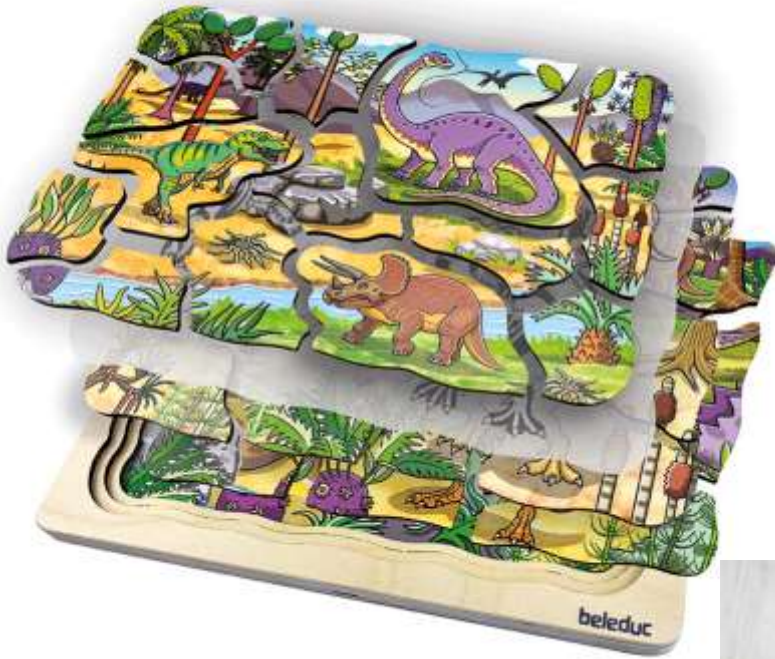

Holzpuzzle mit 49 Teile
 Maße: Ø 490 hoch
 4+

40,29 €

XXL Wild Animals

Art.Nr. BE11014

41 Teile aus Holz,
 10 wilde Tiere verstecken
 sich im Puzzle
 Inkl. Poster 50 x 50 cm
 4+
 Maße: Ø 49 x 0,6 cm

33,57 €

NEU

Lagenpuzzle Dinosaurier

Art.Nr. BE17062

4 spannende Lagen, Nummerierung auf der Rückseite mit Glow-In-The- Dark-Effekt und 2 Folien
 Maße der Puzzles: 29 x 20 cm
 4+

33,60 €

Schichtenpuzzle Deutschland