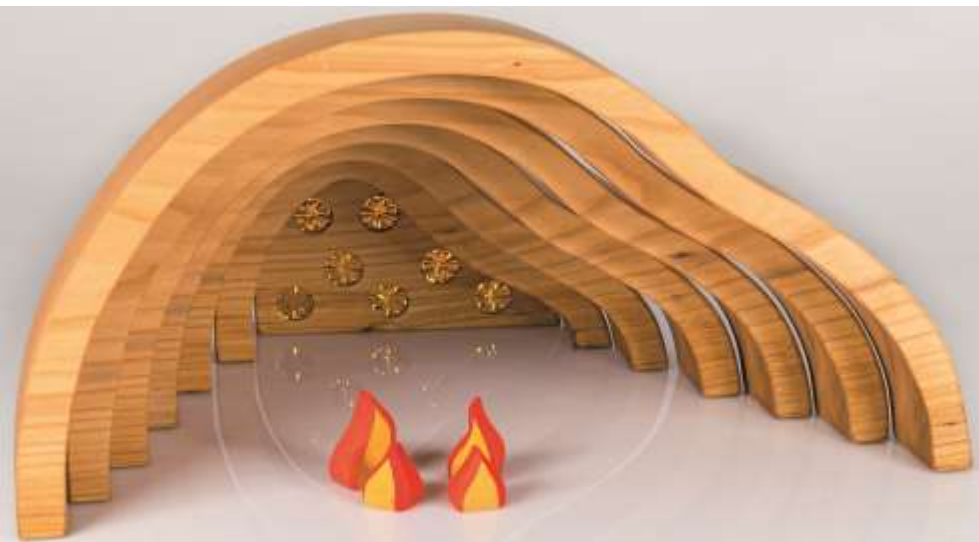

83,99 €

NEU

Märchenschloss 16 teilig

Art.Nr. MHBS-00269

Aus Massivholz Erle geölt
 Mit besonders hochwertigen
 Funkelsteinen auf einer Seite
 Maße Turmhöhe ca. 29 cm
 Mauerstärke 4,5 cm
 3+

199,70 €

Königspaar und Ritter 10er-Set

Art.Nr. MHBS-050087

Holzkorpus mit Wollfilz
 ca. Ø 4 x H 7 cm

100,00 €

Märchenfiguren 7er-Set

Art.Nr. MHBS-050081

Holzkorpus mit Wollfilz
 ca. Ø 4 x H 7 cm

107,40 €

Blumenkinder 12er-Set

Art.Nr. MHBS-050083

4 Jahreszeiten,
 ca. Ø 4 x H 13 cm

133,60 €

NEU

Baumset Apfelbaum 4er-Set

Art.Nr. MHBS-00280

4 Jahreszeiten aus Buchenholz gebeizt mit
 Funkelsteinen H/B/T ca. 20 x 14 x 2,5 cm

83,20 €

Drachenhöhle mit Schatz

Art.Nr. MHBS-00126

Aus Massivholz geölt
Maße: ca. L/B/H 40 x 5 x 20 cm
3+

83,95 €

Filzteppich klein

Art.Nr. MHBS-00098

Farbkreis aus Filz mit 12
Farbeinteilungen
Maße: ca. Ø52 cm

41,90 €