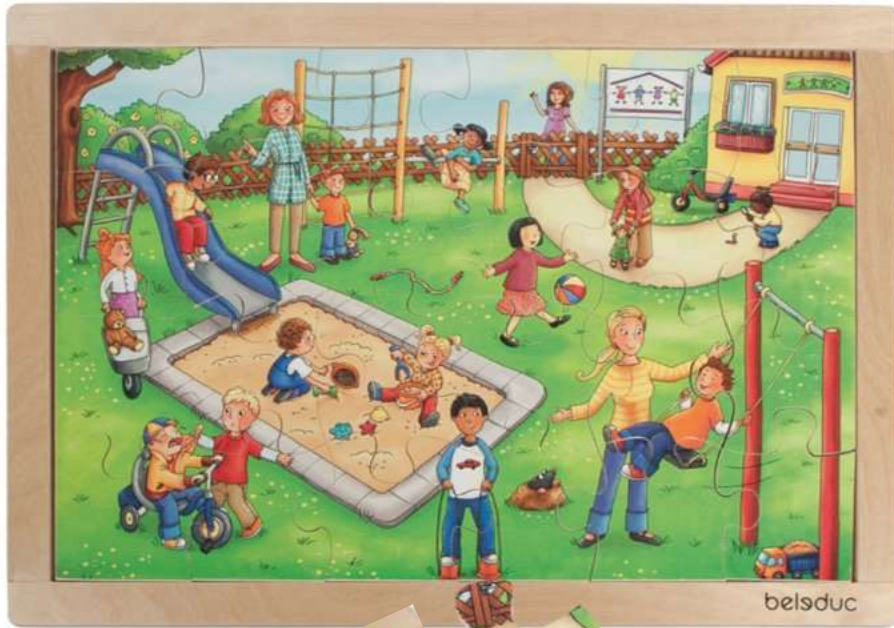

Balancespiel aus Birkenperrholz, 2-seitig bespielbar
 Die 2 - 9 Mitspieler üben hier spielerisch
 Zusammenarbeit, Koordination und Kooperation.
 2 Stahlkugeln mit Magnetkugelhalter
 Bis 60 kg belastbar
 ab 5 Jahre

67,20 €

Holzpuzzle 96 Teile 4er-Set

Art.Nr. GSET012

4 große Holzpuzzles
Baustelle, Flughafen, Australien, Meer
für die Großen mit jeweils 96 Teile
Maße pro Puzzle: 40 x 30 x 0,8 cm
4+

Setpreis 39,60 €

Rahmenpuzzle 4er-Set

Art.Nr. BESET019

4 Rahmenpuzzle aus Holz,
 4 Motive je 24 Teile:
 Kindergarten, Zoo, Stadt und Markt
 Maße: 405 x 283 x 8 mm
 3+

72,48 €

Bodenpuzzle Wald

Art.Nr. BE16210

40 Teile aus Holz
 4 Einzelpuzzle, die zusammengelegt werden
 Maße Puzzle: (L/B/H) 120 x 14,5 x 0,6 cm