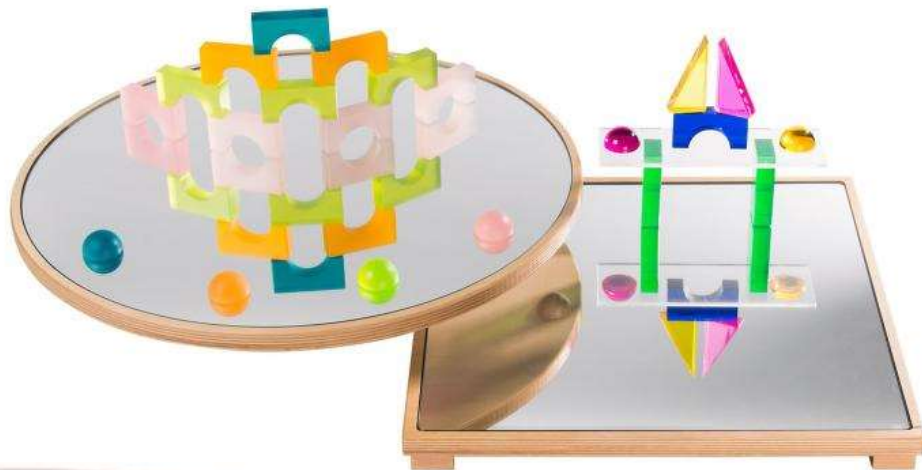

55,00 €

Dusyma-Bioblock

Art.Nr. D057902

113 Bausteine aus Buchenholz
im Baumwollbeutel.
Großer Quader: 10 x 5 x 2,5 cm
24+

106,72 €

Bauspiegel Rund

Art.Nr. D103166

aus bruchfestem Sicherheitsglas ESG
 auf Multiplexplatte
 als Bauunterlage für Konstruktionsmaterial
 Maße: Ø50 x 3,5 cm