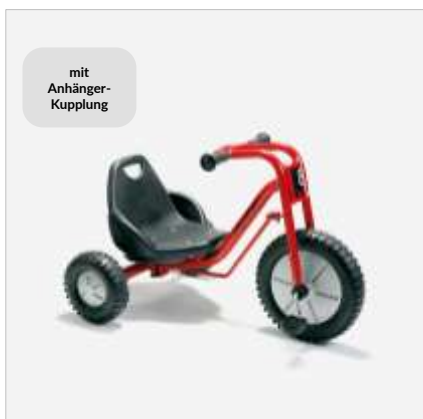

mit
Anhängerkupplung

Zlalom Tricycle

Art.Nr. JA8400661

Sehr wendig durch Lenkung der Vorder- und Hinterräder für sicheres Kurvenfahren, mit großen, stabile Gummirädern.

4-7 Jahre

Maße: L/B/H 86 x 58 x 57 cm , Sitzhöhe: 23 cm

385,71 € zzgl. Versand 24,90 €