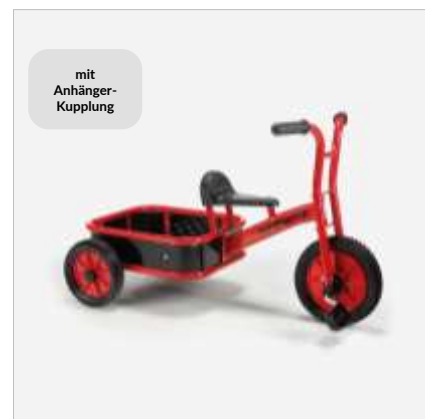

Viking Truck

Art.Nr. JA8900493

Transportfahrzeug bis 75 kg belastbar
4-7 Jahre
Maße: L/B/H 103 x 52 x 62 cm , Sitzhöhe: 37 cm

402,52 € zzgl. Versand 24,90 €