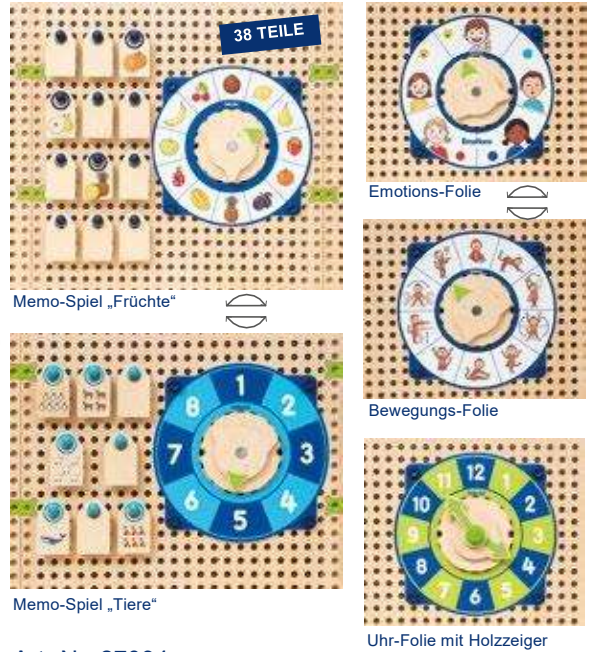

Art.-Nr. 27095