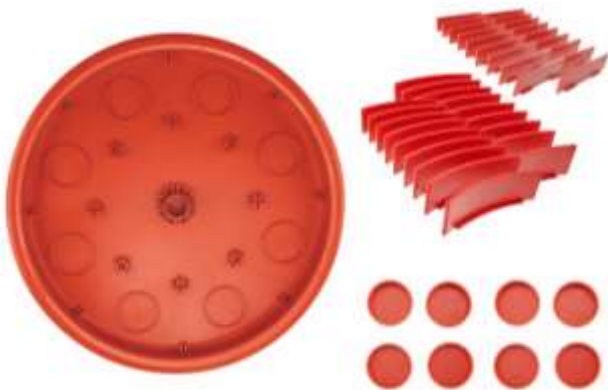

MandaLogi

Art.Nr. B432-30

Teller mit 16 geraden Steckschienen,
8 gebogenen Steckschienen und
8 Kreisformen, die variabel angeordnet
werden können.

Maße: Ø 45 x 3,8 cm
3+

58,90 €

MandaLogi Ergänzung Herzen 8er-Set

Art.Nr. B432-33

Maße: 4,3 x 4,5 x 1,5 cm

19,50 €