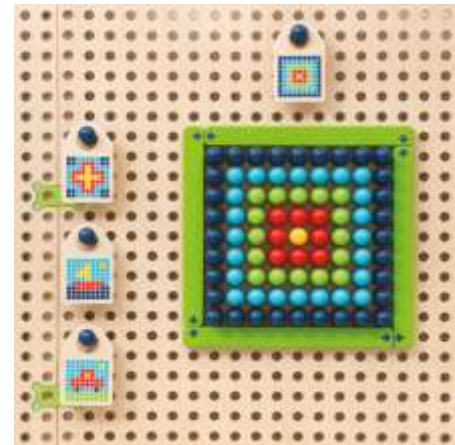

Tic Tac Toe & Steckspiel Set

Art.Nr. BE27091

178 Teile inkl. Plugs und
Dreiecktasche

168,00 €