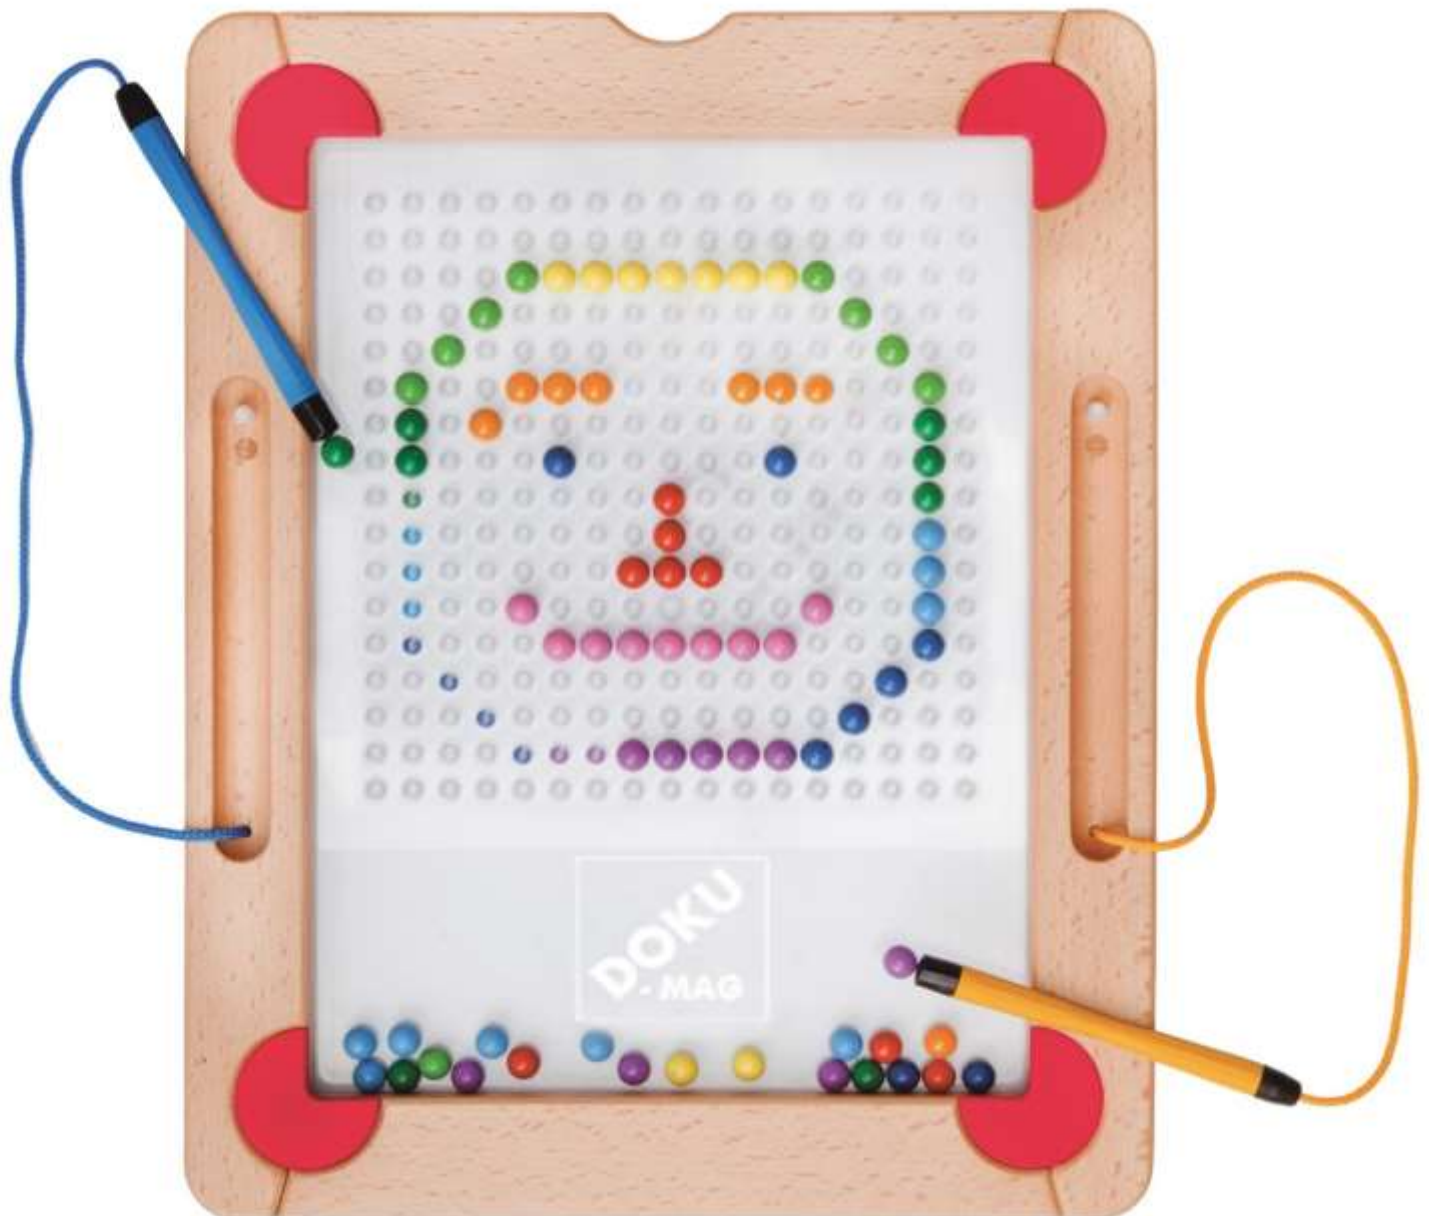

Doku-Mag Magnetkugelspiel

Art.Nr. JA1011400

Magnetspiel mit transparenter Deckplatte,
81 Farbkugeln, 2 Magnetstifte,
14 Vorlagekarten aus Kunststoff, beidseitig bedruckt,
1-2 Spieler,
für Kinder, Jugendliche, Erwachsene und Senioren,
Maße: 42 x 33,5 cm
4+

188,20 €