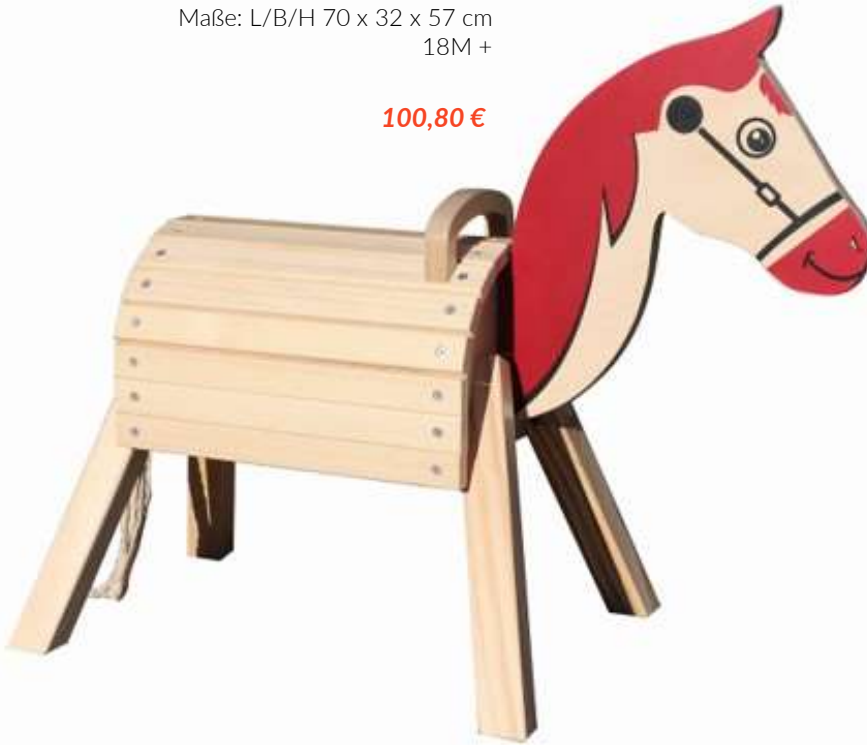

Maße: B/T/H 74 x 38 x 75 cm
 (ohne Dach)
 Höhe Dach: 37 cm
 Zimmermaße: 35 x 35 x 35 cm

544,54 €

Die Joyk-Familie

Art.Nr. D103629

6 Biegepuppen (Oma, Opa, Mutter, Vater, 2 Kinder)
 Kleider und Schuhe zum Ausziehen
 waschbar, schwer entflammbar
 1+
 Maße: Großeltern/Eltern 26,5 cm hoch,
 Geschwister 19,5 cm hoch

197,48 €

Möbel für Puppenhaus Maxi

Art.Nr. D555812

23-teilig
 Maße: z.B. Kleiderschrank ca. 16 x 8 x 32 cm
 3+

140,00 €

Pony Duply Woody

Art.Nr. B674-00

Stabiles Holzpony mit Haltegriff zum Sitzen
Für den Indoorbereich
Aus Fichte/Birke
Sitzhöhe 38 cm
Maße: L/B/H 70 x 32 x 57 cm
18M +

100,80 €

Indianerzelt Wigwam

Art.Nr. MH52052

Indianerzelt, Tipi aus Leinenstoff
mit kunststoffummantelte Metallstangen
Fenster und Eingang zum Binden
Maße: ca. Ø137 cm, Höhe 183 cm

91,60 €

Dusy Säge

Art.Nr. D103735