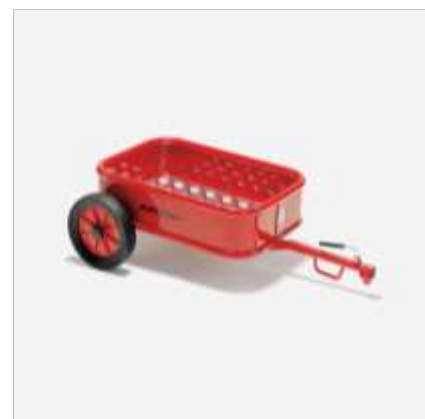

Multi-Anhänger

Art.Nr. JA8900476

Anhänger für alle Viking-Fahrzeuge, bis 75 kg belastbar,
leichtes An- und Auskuppeln
Maße: L/B/H 86 x 52 x 25 cm

285,29 € (Lieferung komplett montiert)