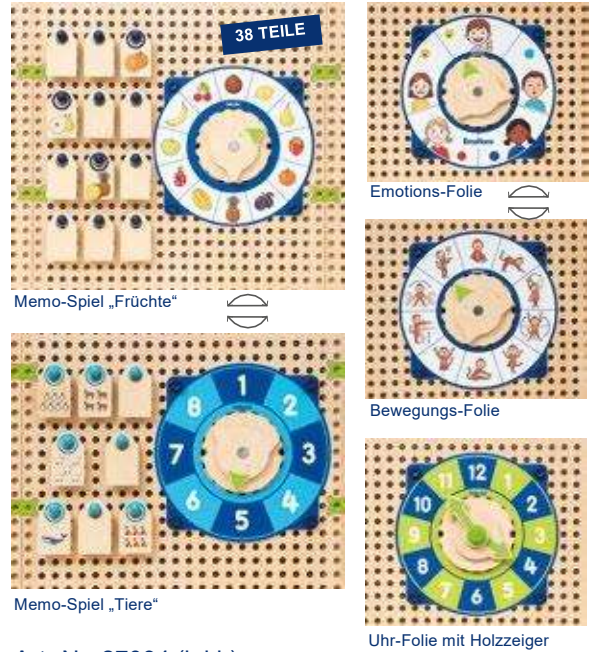

Art.-Nr. 27095