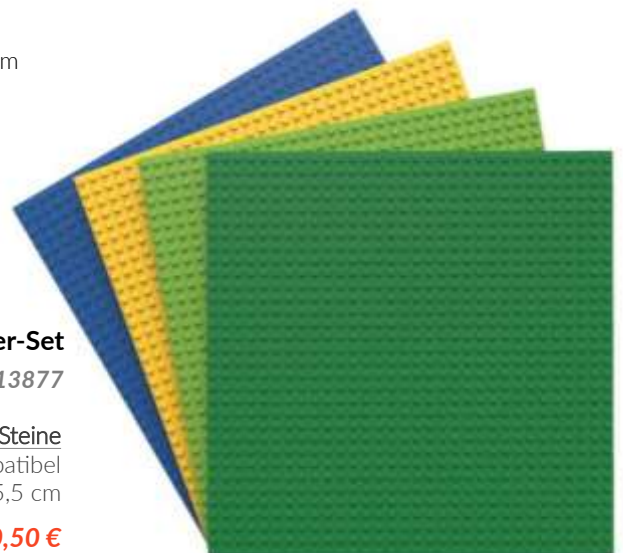

24,95 €

Biobuddi Education Basisplatten 4er-Set

Art.Nr. R3013877

4 Basisplatten für Small und Big-Steine
 4 Farben, Lego-kompatibel
 Maße: 25,5 x 25,5 cm

30,50 €

Magnetbausteine 75er-Starterset

Art.Nr. B282-99