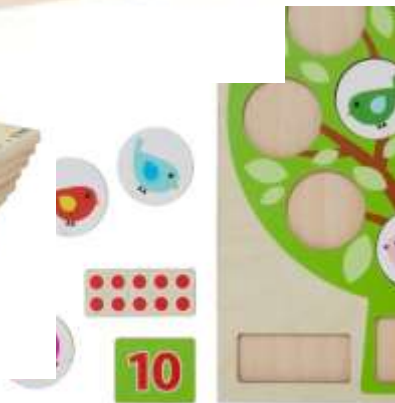

Vogelchen Zählen

Art.Nr. R2309024

Finde die richtigen Zahlen, die zur Anzahl der Vögel passen und lege sie in den Baum.

10 Puzzles aus Holz 22 x 18,5 cm

Zahlenreihe 1-10

Im Holzkasten mit Deckel 41 x 27 x 7 cm

3+

156,50 €

NEU

Marbelino 3 - Counting

Art.Nr. BE21025

Erstes Zählen und Rechnen mit vielen verschiedenen Spielmöglichkeiten.

66 Bunte Kugeln aus Holz, mit Zahlen zum Anlegen, ideal für die Vorschule

Inkl. 21 beidseitig bedruckte Aufgabenkarten

1-4 Spieler

4+

58,80 €