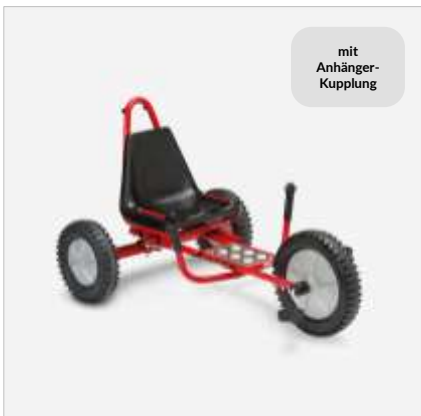

mit
Anhänger-
Kupplung

FunRacer

Art.Nr. JA8900480

Beliebter FunRacer mit pannensicheren PU-Reifen. Mit verstellbarem Sitz.

4-12 Jahre

Maße: L/B/H 99 x 83 x 63 cm, Sitzhöhe: 26 cm

571,01 € zzgl. Versand 24,90 €