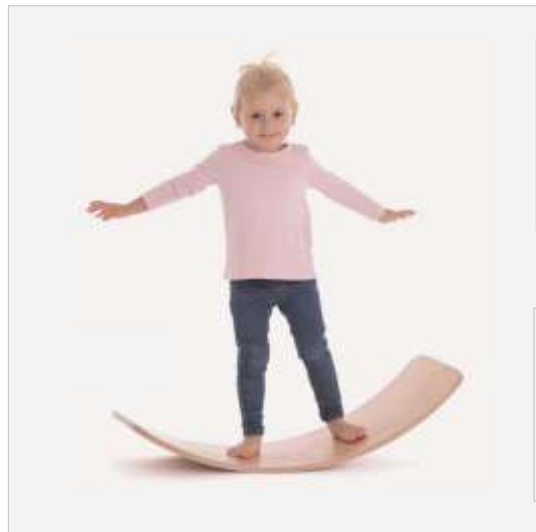

Wood'l Board

Art.Nr. B631-19

Balancier- und Spielebrett aus Holz
Maße: 80 x 30 x 18 cm, bis 120 kg belastbar
3+

84,50 €