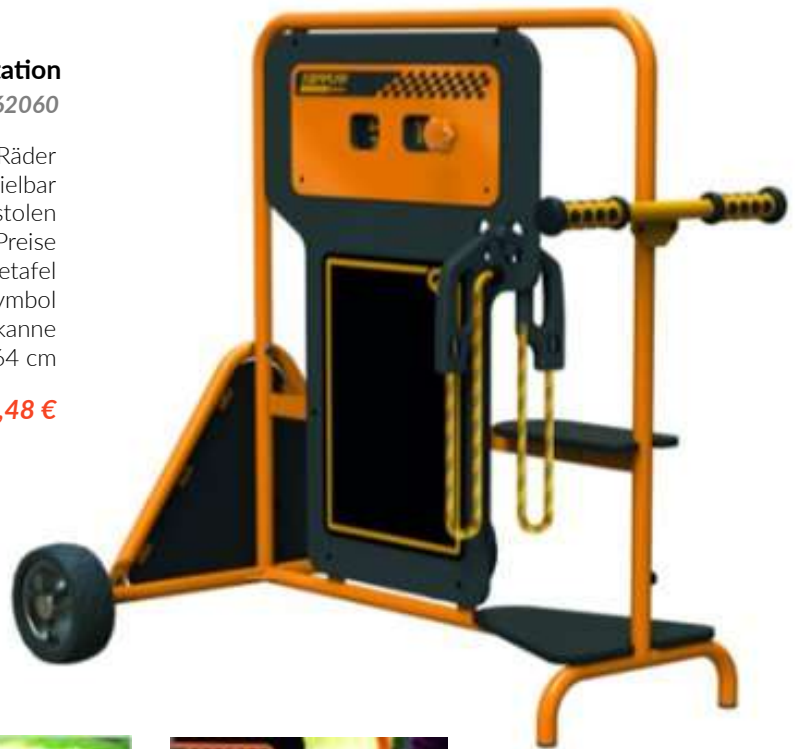

Mobile Tank- und Servicestation

Art.Nr. BE62060

Fahrbar, mit Räder
Beidseitig bespielbar
2 Tankpistolen
Drehscheibe für Preise
Beschreibbare Kreidetafel
Mit E-Symbol
Viel Platz für Eimer, Schwamm und Ölkanne
Maße: L/B/H 81 x 67 x 64 cm

302,48 €