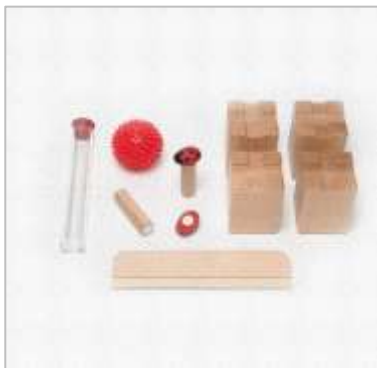

Sandwanne aus massivem Buchenholz mit auswechselbarem Boden aus Sicherheitsglas, 1 Sandschieber, 2 Rechen, 1 kg Quarzsand.
Maße: 65,5 x 50 x 6 cm
3+

138,66 €

Sandwannenzubehör-Set

Art.Nr. D102306

1 Glasabzieher, 1 Sandmalstift, 1 Igelball, 2 magnetische Käfer, 4 Holzfüße (10 cm hoch), 2 Wannentüfte, 1 Anleitung, 3+