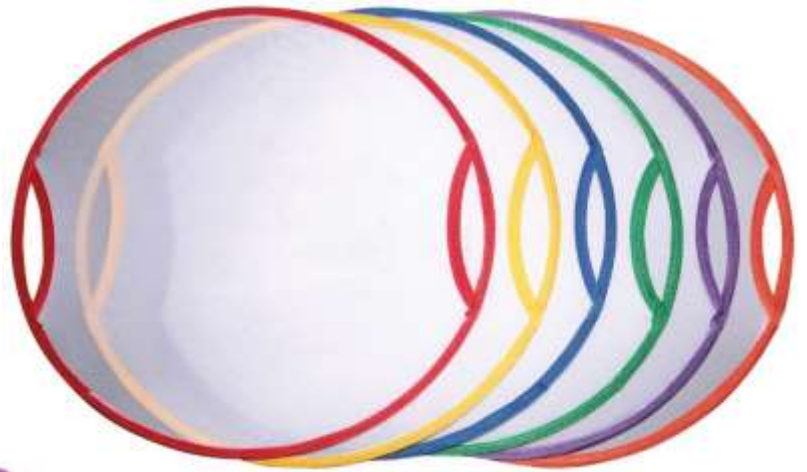

Bounda Loons 6er-Set

Art.Nr. JA1072181

Wurfspiel für unterschiedliche Bälle,
mit sehr stabilem Nylon bespannt,
6 Farben, Ø 43 cm,
5+

114,55 €

Aktiv Hand-Trampolin 3 Paar-Set

Art.Nr. B630-58/3

3 komplette Sets mit je 2x Handtrampolin
und je 2x Koosh-Ball,
Ø ca. 30 cm,
3+

75,00 €