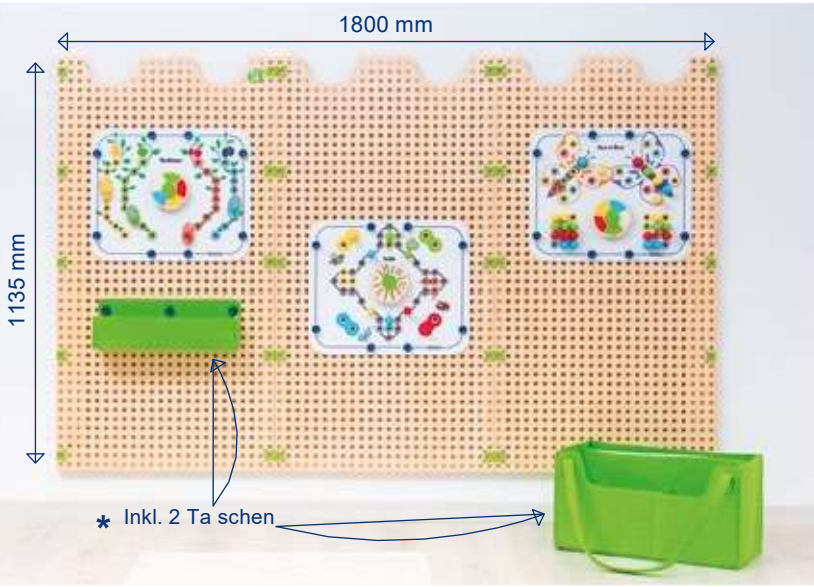

ALL-IN-MAXI SET

- EIN KOMPLETT-SET MIT UNENDLICH VIELEN SPIELVARIANTEN ZUM EINFÜHRUNGSPREIS
- FÜR ALLE ALTERSKLASSEN UND FÖRDERBEREICHE
- ÜBER 500 TEILE IN EINEM SET

Art.-Nr. 27081