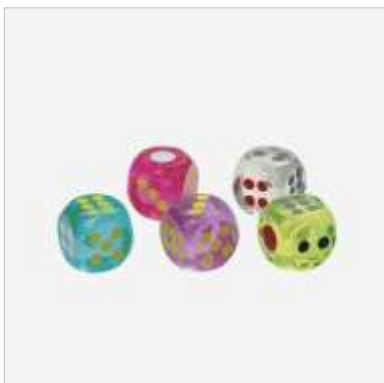

**Flummy Würfel
24er Display**

Art.Nr. G16040/2
4 x 4 x 4 cm
54,46 € (2,27 €)