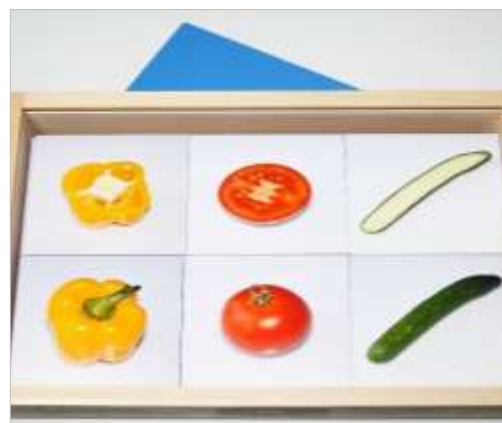

Gemüse-Memo

Art.Nr. RA1042

18 Gemüsesorten,
36 Holztafelchen bedruckt 7 x 7 cm,
in Holzschiebox 23,5 x 17 x 5 cm
3+

40,40 €