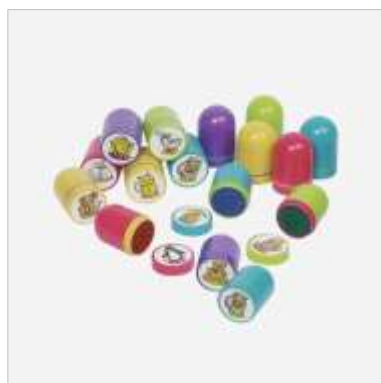

Steckheli mit 2 Luftballon

24,00 € (1,00 €)

**Regenbogenstifte
 24er Set**

Art.Nr. BE52020

Ø 10 x 175 mm

20,17 € (0,84 €)

**Kunststoffstempel Tiere
 60er-Display**

Art.Nr. G15344