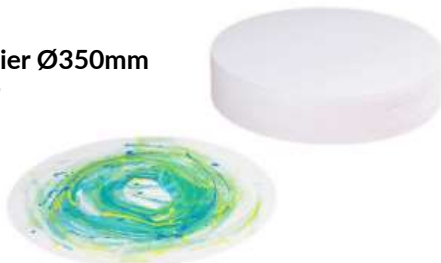

200 Blatt Papier Ø350mm

Art.Nr. BE68502

45,34 €