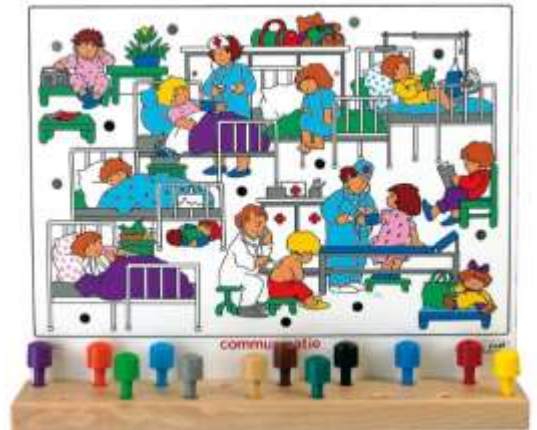

Art.Nr.

R2402206

Stecke die Tiere in die richtige

Reihenfolge

Spielbrett und Tiere aus Holz,

1 Codekarte, 7 Aufgabenkarten

aus Kunststoff

Maße Spielbrett: 29,5 x 29,5 cm

4+

74,50 €

Kommunikation

Art.Nr. R2403918

Erzähle die Situationen auf dem Bild
1 Tafel: ca. 70 x 50 cm
10 Situationsbildkarten
48 Pinnen, 2 Kunststoffhalter
Im Buchenholzkasten mit Deckel

217,00 €

ToPoLoGo Visio

Art.Nr. BE21006

„Daneben“, „Dahinter“ oder „Davor“
Lernspiel für das zwei- und dreidimensionale
Betrachten. Auch spiegelbildlich.
Holzspielkasten mit Spiegel und Magnetplatte,
Maße Kasten: 248 x 248 x 120 mm
4+