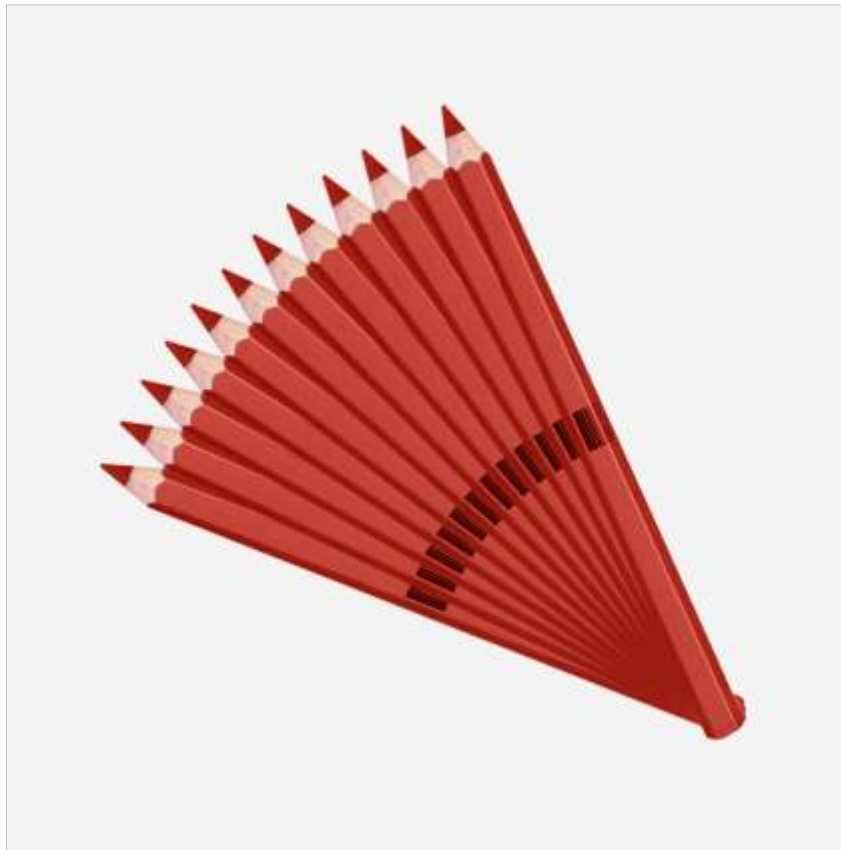

Riesenzauber einzeln 12 Stifte pro Farbe

Art.Nr. B102-xx/12 (lackiert)
B110-xx/12 (natur)

12 Stück je Farbe
Lackiert oder Natur

7,80 €