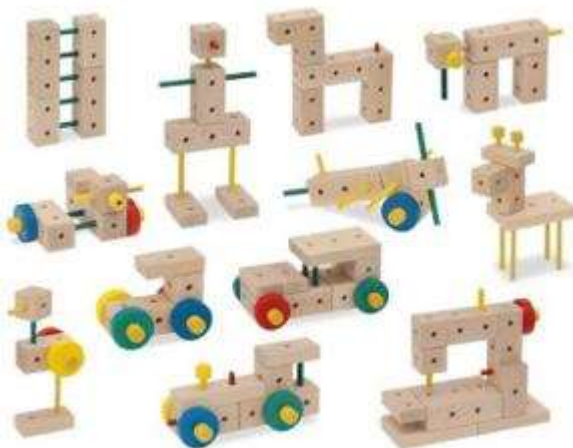

MATADOR

ea roses
bestes für spiel, spass
und therapie

Bauen/Konstruieren

Matador Maker MXL Art.Nr. MAMXL

350 Teile
Inkl. 3 Hammer und 3 Zangen
Bauvorlagen
aus österreichischer Rotbuche
für max. 3 Kinder ab 3 Jahre

147,00 €