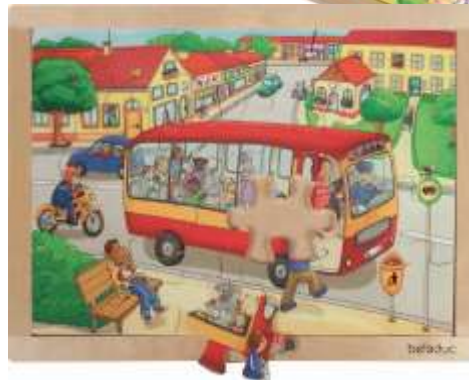

67,20 €

Holzpuzzle 96 Teile 4er-Set

Art.Nr. GSET012

4 große Holzpuzzles
Baustelle, Flughafen, Australien, Meer
für die Großen mit jeweils 96 Teile
Maße pro Puzzle: 40 x 30 x 0,8 cm
4+

Setpreis 39,60 €

Rahmenpuzzle 4er-Set

Art.Nr. BESET019

4 Rahmenpuzzle aus Holz,
 4 Motive je 24 Teile:
 Kindergarten, Zoo, Stadt und Markt
 Maße: 405 x 283 x 8 mm
 3+

72,48 €

Bodenpuzzle Wald

Art.Nr. BE16210

40 Teile aus Holz
 4 Einzelpuzzle, die zusammengelegt werden
 Maße Puzzle: (L/B/H) 120 x 14,5 x 0,6 cm