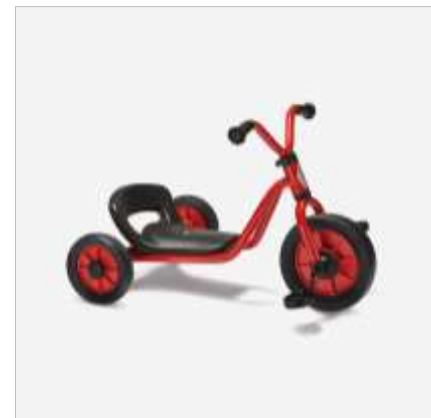

Art.Nr. JA8600430

Mit Doppelvorderräder noch stabiler.
 1-3 Jahre

Maße: L/B/H 55 x 36 x 33 cm , Sitzhöhe: 22 cm

116,81 €

Mini Krippendreirad

Art.Nr. JA8600414

Klassisches Krippendreirad für die Kleinsten, Mit
 Anhängerkupplung
 1-4 Jahre

Maße: L/B/H 61,5 x 43 x 52 cm , Sitzhöhe: 24 cm

108,40 €

Mini Krippendreirad mit Steg

Art.Nr. JA8600442

Mit verstellbarem Sitz und Anhängerkupplung
 2-4 Jahre

Maße: L/B/H 57 x 44 x 55 cm , Sitzhöhe: 31 cm

114,29 €

Mini Easy Rider

Art.Nr. JA8600409

Mit tiefem Sitz und Schopper-Lenker
 2-4 Jahre

Maße: L/B/H 65 x 45 x 43 cm , Sitzhöhe: 13 cm

133,61 €

Mini Krippendreirad mit Wanne

Art.Nr. JA8600447

Mit feststehender Ladefläche zum transportieren
 2-4 Jahre
 Maße: L/B/H 68 x 44 x 54 cm , Sitzhöhe: 28 cm