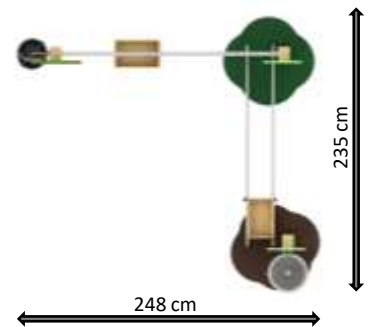

Weitere Angebote auf Anfrage

Alle Preise in € Netto, zzgl. z.Zt. gültigen MwSt., Preise ab Werk