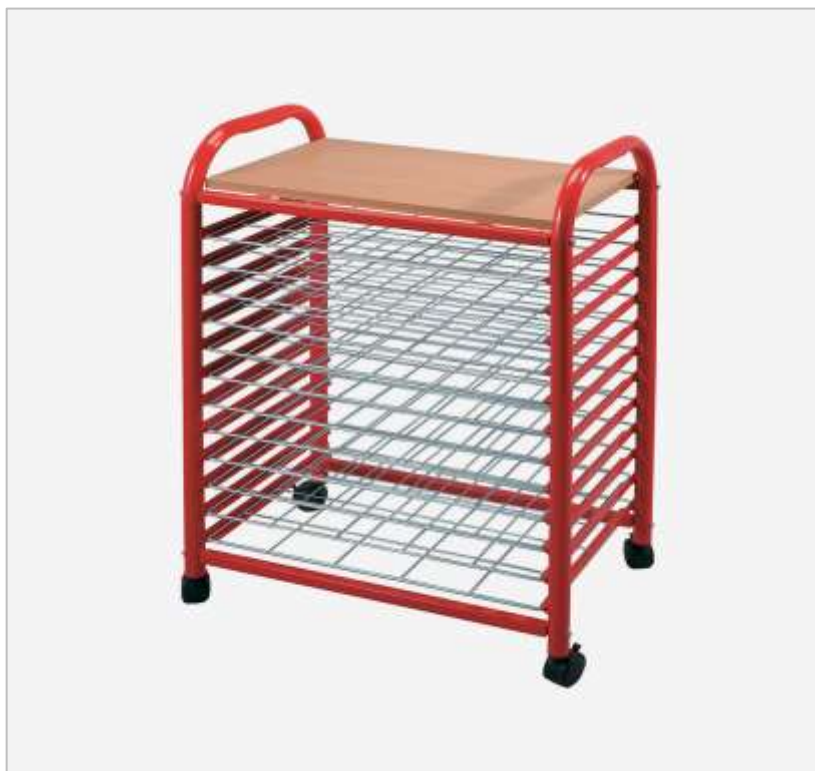

Mobiler Trockenwagen

Art.Nr. B129-05

Stabiler Trockenwagen auf Rollen
(feststellbar)
Inkl 12 herausnehmbare Trockengitter
für 1x A3 und 2x A4 Papier
Inkl. Holzplatte
Zerlegt, einfacher Aufbau
Maße: B/H/T 64 x 96 x 40 cm

180,00 €

Super-Haftmagnete 10er-Set

Art.Nr. OMO14DRD00-Farbe

Blau, Rot, Gelb, Grün
Maße: Ø 14 x 17mm

16,80 €