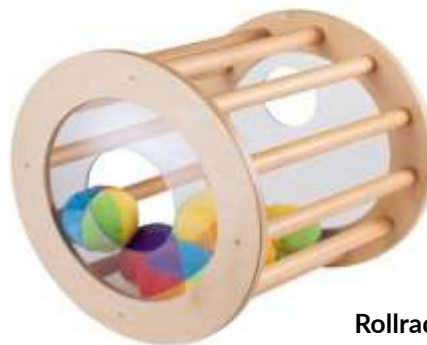

Art.Nr. D102090

Zum Einhängen in die Sprossendreiecke,
 als Rutsche verwendbar
 Maße: 125 x 35 x 2,2 cm (L/B/H)

142,86 € zzgl. Versand 16,90 €

Sprossenreieck klein

Art.Nr. D102050

Natur, mit Bodenplatte
 Maße: 40 x 41 x 46 cm (B/T/H)

142,02 €

Kletterwürfel

Art.Nr. D102040

Natur, mit Bodenplatte
 Maße: 40 x 40 x 40 cm (B/T/H)

159,66 €

Acrylglaswürfel

Art.Nr. D102031

Natur, mit Bodenplatte
 Maße: 40 x 40 x 40 cm (B/T/H)

168,07 €

Krabbelhöhle

Art.Nr. D101480

Natur, mit Tretford-Teppich
 Maße: 80 x 40 x 40 cm (B/T/H)

365,55 €

Rollrad

Art.Nr. D102091

Natur, mit Acrylgaseinsätze
 Maße: Ø50 x 40 cm (Ø/H)

184,03 €

Wippbrett mit Dreieck

Art.Nr. D102163

Unterteil massiv aus Buche,
 Brett aus Fichtenholz naturlackiert,
 Belastbar bis 70 kg,
 Maße: L170 x B15 x H24 cm
 3+

200,00 €

Slackspot Basic

Art.Nr. ERZ46400