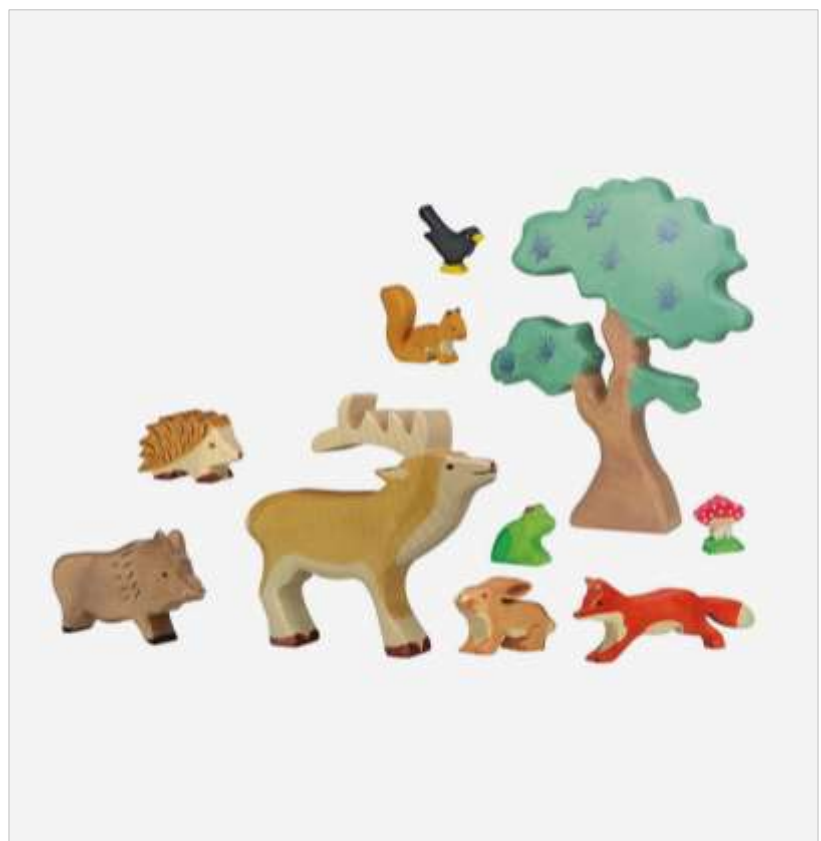

9 Tiere aus Holz, gebeizt, speichelecht,
 Maße Blauwal: ca. 20 x 2,8 x 13,5 cm (L x T x H)

83,80 €

Set ohne Walross

Tiere Bauernhof 10er-Set

Art.Nr. G80BAUERNHOF

9 Tiere, 1 Baum aus Holz, gebeizt, speichelecht,
 Maße Pferd: ca. 17 x 2,8 x 11 cm (L x T x H)

99,90 €

Die Sets können wegen Lieferengpass variieren!

Wald und Wiese 10er-Set

Art.Nr. G80WALD

9 Tiere, 1 Baum aus Holz,
 Gebeizt, speichelecht
 Maße Hirsch: ca. 15 x 2,8 x 15 cm (L x T x H)

86,70 €

Puppenhaus montiert

Art.Nr. G80612

aus Fichtenholz natur
 als Puppenhaus, Bauernhof
 und Krippe verwendbar
 inkl. Stern, ohne Figuren
 Maße: 54 x 37,4 x 31,8 cm (L x B x H)

99,90 €

Krippenfiguren 14-teilig

Art.Nr. GSET009

14 Figuren für das Krippenspiel

170,20 €

Bauernfamilie 6 tlg.

Art.Nr. GSET011

Holziger-Figuren aus Holz,
 Vater, Mutter, Junge, Mädchen,
 Opa und Oma

76,80 €

Euro Familie

Art.Nr. B309-01

Original Wülfinger Winzling
 12 Biegepüppchen teilweise aus Holz
 Maße Figur: ca. 13 cm hoch
 3+