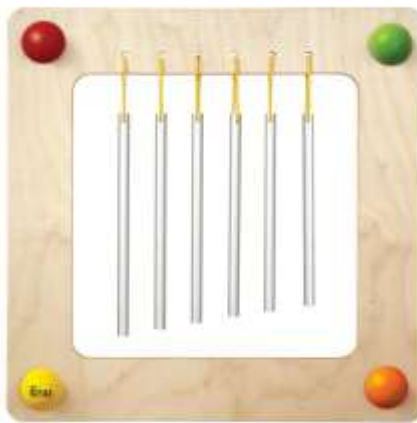

Babypfad Gitarre

Art. Nr. ERZ51119

Für Wand und Boden,
aus Birkenperrholz und Buche,
farbig bedruckt und lackiert,
Gewicht ca. 3 kg
Maße: 57,7 x 57,5 x 10,5 cm

je 142,00 €

Aufstellbeispiel
mit Verbinder