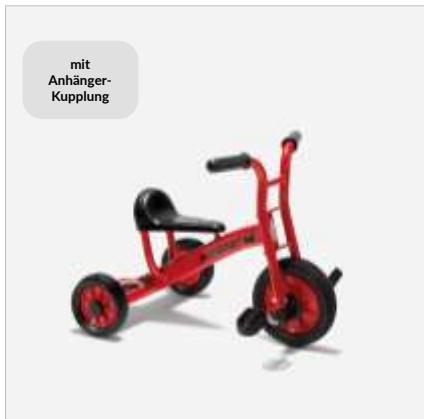

Dreirad klein

Art.Nr. JA8900450

Kleines Dreirad mit Vollgummireifen und Tritt hinten
2-4 Jahre
Maße: L/B/H 67 x 45 x 51 cm , Sitzhöhe: 28 cm

225,21 €