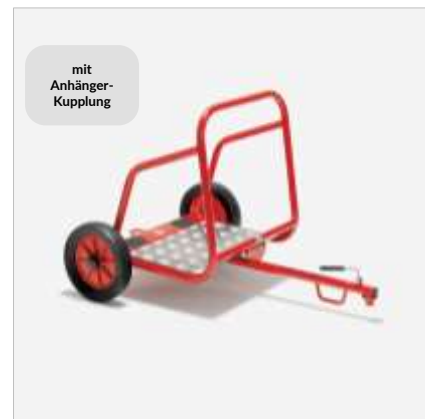

Ben Hur Anhänger

Art.Nr. JA8900466

Universeller Anhänger für alle Viking-Fahrzeuge
4-7 Jahre
Maße: L/B/H 84 x 58 x 58 cm

260,08 €