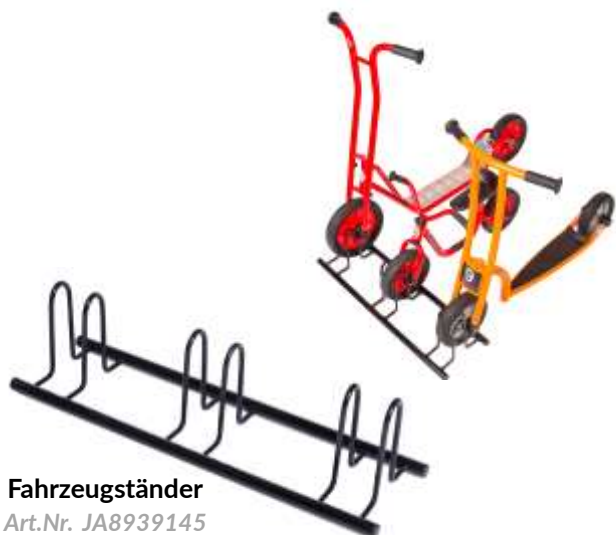

Betriebs- und Feststellbremse silber

Aus Nylon in Uni-Rot

Art.Nr. EC77856

40,00 €

46,50 €

Fahrzeugständer

Art.Nr. JA8939145

Für Roller oder Laufräder (Winther)
Maße: L/B/H 78 x 23 x 21 cm
Innenabstand: ca. 7 cm

83,61 €