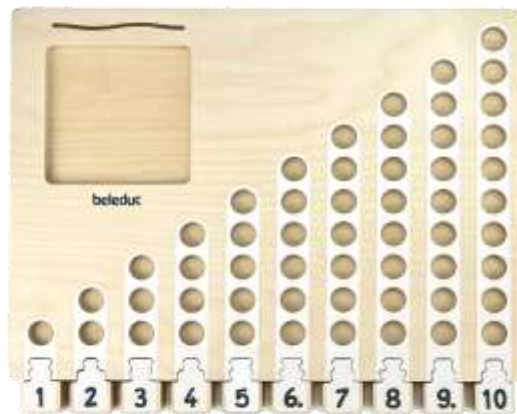

92,39 €

Vogelchen Zählen

Art.Nr. R2309024

Finde die richtigen Zahlen, die zur Anzahl der Vögel passen und lege sie in den Baum.

10 Puzzles aus Holz 22 x 18,5 cm

Zahlenreihe 1-10

Im Holzkasten mit Deckel 41 x 27 x 7 cm

3+

156,50 €

NEU

Marbelino 3 - Counting

Art.Nr. BE21025

Erstes Zählen und Rechnen mit vielen verschiedenen Spielmöglichkeiten.

66 Bunte Kugeln aus Holz, mit Zahlen zum Anlegen, ideal für die Vorschule

Inkl. 21 beidseitig bedruckte Aufgabenkarten

1-4 Spieler

4+

58,80 €

Logiturn

Art.Nr. BE21021

25 Aufgabenkarten mit Selbstkontrolle
 2 Schwierigkeitsstufen
 Aufgabenkarten sind leicht zu wechseln
 3+

47,02 €

Tangeo