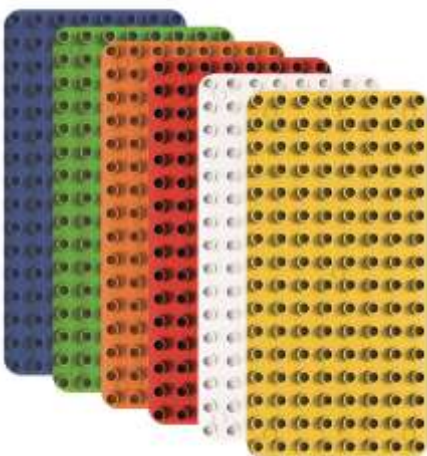

Biobuddi Bauplatten 6er-Set

Art.Nr. R3013899

6 unterschiedlich, farbige Platten 25 x 12,5 cm
Duplo-kompatibel
1+

24,95 €