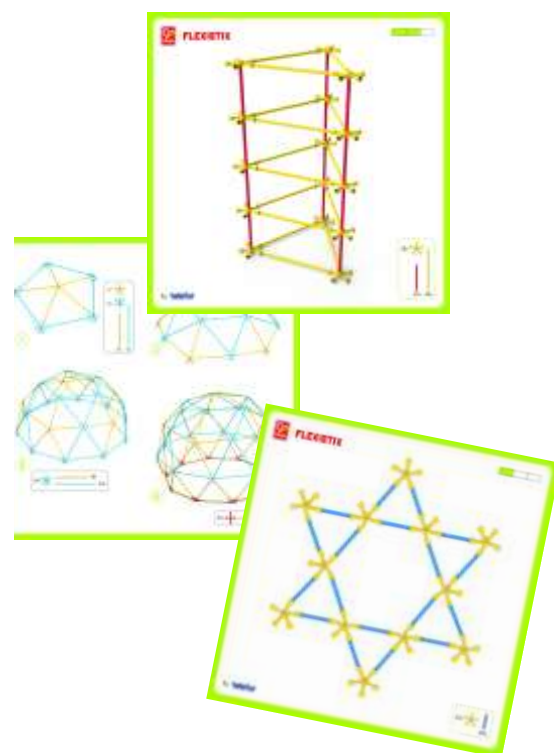

FLEXTIX XXL-SET 507-teilig

Art.Nr. BE24200

383 Bambusstäbe in 6 verschiedenen Längen
97 Verbindungsteile aus Silikon
Inkl. 20 Vorlagekarten, Schritt-für-Schritt-Anleitung
3 verschiedene Schwierigkeitsstufen
In praktischer Aufbewahrungsbox
4+

117,60 €