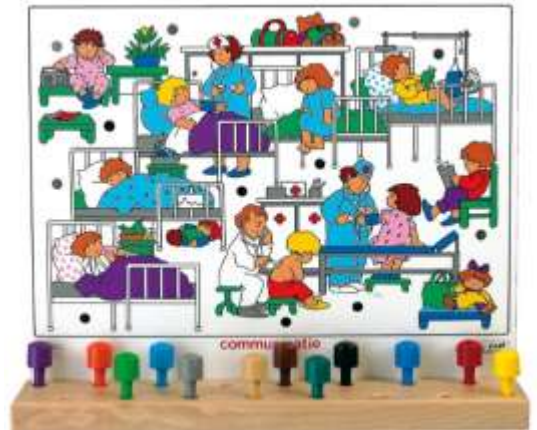

30,5 x 30,5 x 6 cm

3+

**84,00 €**

**Dschungelblick**

Art.Nr.

R2402206

Stecke die Tiere in die richtige

Reihenfolge

Spielbrett und Tiere aus Holz,

1 Codekarte, 7 Aufgabenkarten

aus Kunststoff

Maße Spielbrett: 29,5 x 29,5 cm

4+

**74,50 €**

**Kommunikation**

Art.Nr. R2403918

Erzähle die Situationen auf dem Bild  
 1 Tafel: ca. 70 x 50 cm  
 10 Situationsbildkarten  
 48 Pinnen, 2 Kunststoffhalter  
 Im Buchenholzkasten mit Deckel

217,00 €

**ToPoLoGo Visio**

Art.Nr. BE21006

„Daneben“, „Dahinter“ oder „Davor“  
 Lernspiel für das zwei- und dreidimensionale  
 Betrachten. Auch spiegelbildlich.  
 Holzspielkasten mit Spiegel und Magnetplatte,  
 Maße Kasten: 248 x 248 x 120 mm  
 4+