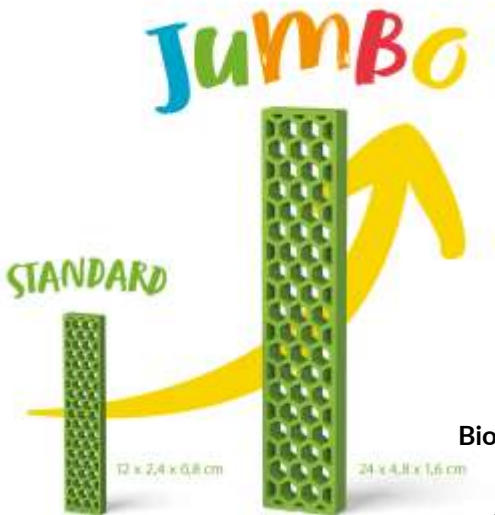

Bioblo Jumbo-Set Sunshine

Art.Nr. BB107

60 Bausteine in 5 Farben
Gelb, Orange, Rot, Rosa, Violett
Format L/B/H 24 x 4,8 x 1,6 cm
aus Naturstoff Holz und Recyclingkunststoff,
phthalatfrei, waschbar in Seifenlauge, EN 71
inkl. Pädagogisches Begleitheft, Bauanleitung
Im Karton

156,30 €

Bioblo Jumbo-Set Pacific

Art.Nr. BB108

60 Bausteine in 5 Farben
Dunkelgrün, Grün, Türkis, Blau, Dunkelblau
Format L/B/H 24 x 4,8 x 1,6 cm
aus Naturstoff Holz und Recyclingkunststoff,
phthalatfrei, waschbar in Seifenlauge, EN 71
inkl. Pädagogisches Begleitheft, Bauanleitung
Im Karton

156,30 €