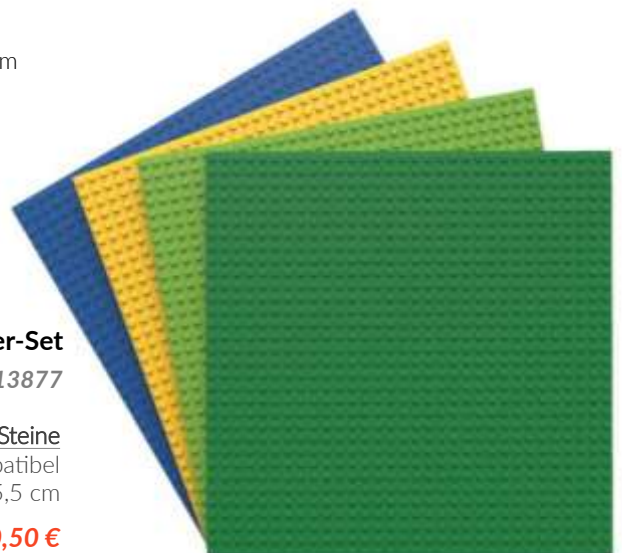

Biobuddi Education Basisplatten 4er-Set

Art.Nr. R3013877

4 Basisplatten für Small und Big-Steine
4 Farben, Lego-kompatibel
Maße: 25,5 x 25,5 cm

30,50 €