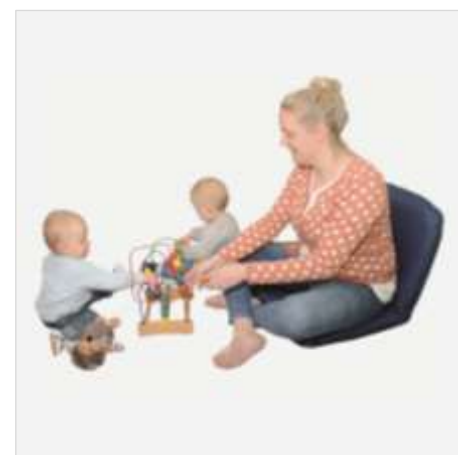

Sanus Gesundheitsstuhl

Art.Nr. SALH42k05100 (z.B Kunstleder Orange)

Rückenlehne 360° schwenkbar und höhenverstellbar

Chromfußkreuz mit Hartbodenrollen mit Rollstopp

Kunstleder (k) oder Stoff (s)

Sitzhöhen: 36 - 43 cm (36)

42 - 51 cm (42)

46 - 54 cm (46)

Maße Sitzfläche: Ø 38 x 8cm

Rückenlehne: 62 x 10 x 13 cm (B/H/T)

bis 110 kg belastbar

299,00 €

Sanus-Hocker

Art.Nr. SAHO36k05100

In Kunstleder -05 orange, -06 rot, -07 beige
hochwertig gepolsterter Sitzkern

Hartbodenrollen mit Rollstopp-Automatik

Sitzhöhen: 35 - 41 cm (36)

41 - 49 cm (42)

45 - 53 cm (46)

Maße Sitz: Ø 38

Fußkreuz Chrom: ca. Ø 60 cm

151,09 €

Sitzfix Bodensitz

Art.Nr. SA00300904/905/906

Für den Innen- und Außenbereich nutzbar.

Mit Metallrahmen und strapazierfähigem,

abnehmbarem und waschbarem Bezug.

PVC-Beschichtung auf der Unterseite.

Stofffarben: blau 904, grün 905, rot 906

Maße aufgeklappt: 94 x 47 x 8 cm (L x B x H)

58,70 €