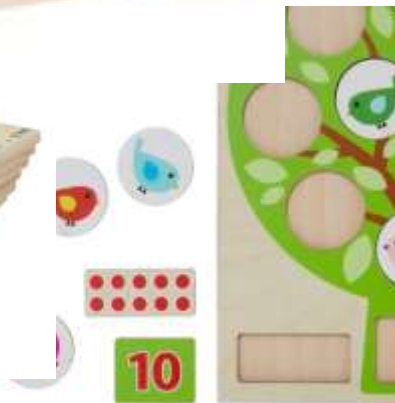

Vögelchen Zählen

Art.Nr. R2309024

Finde die richtigen Zahlen, die zur Anzahl der Vögel passen und lege sie in den Baum.

10 Puzzles aus Holz 22 x 18,5 cm

Zahlenreihe 1-10

Im Holzkasten mit Deckel 41 x 27 x 7 cm

3+

156,50 €