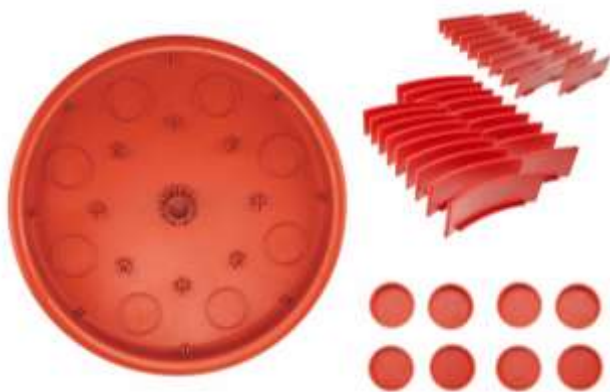

MandaLogi

Art.Nr. B432-30

Teller mit 16 geraden Steckschienen,
8 gebogenen Steckschienen und
8 Kreisformen, die variabel angeordnet
werden können.

Maße: Ø 45 x 3,8 cm
3+

58,90 €

MandaLogi Ergänzung Herzen 8er-Set

Art.Nr. B432-33

Maße: 4,3 x 4,5 x 1,5 cm

19,50 €