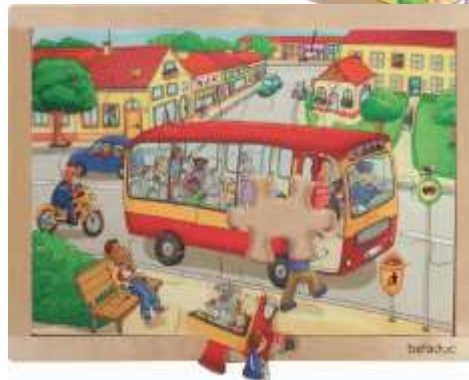

Rahmenpuzzle 4er-Set

Art.Nr. BESET019

4 Rahmenpuzzle aus Holz,
4 Motive je 24 Teile:
Kindergarten, Zoo, Stadt und Markt
Maße: 405 x 283 x 8 mm
3+

72,48 €

Bodenpuzzle Wald

Art.Nr. BE16210

40 Teile aus Holz
4 Einzelpuzzle, die zusammengelegt werden
Maße Puzzle: (L/B/H) 120 x 14,5 x 0,6 cm

33,57 €