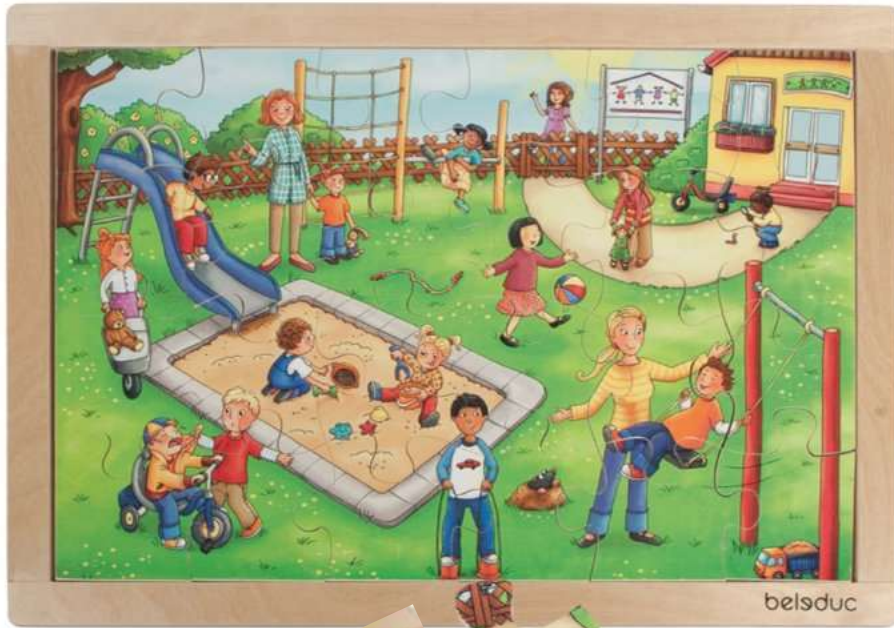

Balancespiel aus Birkenperrholz, 2-seitig bespielbar  
 Die 2 - 9 Mitspieler üben hier spielerisch  
 Zusammenarbeit, Koordination und Kooperation.  
 2 Stahlkugeln mit Magnetkugelhalter  
 Bis 60 kg belastbar  
 ab 5 Jahre

**67,20 €**

**Holzpuzzle 96 Teile 4er-Set**

Art.Nr. GSET012

4 große Holzpuzzles  
Baustelle, Flughafen, Australien, Meer  
für die Großen mit jeweils 96 Teile  
Maße pro Puzzle: 40 x 30 x 0,8 cm  
4+

**Setpreis 39,60 €**

**Rahmenpuzzle 4er-Set**

Art.Nr. BESET019

4 Rahmenpuzzle aus Holz,  
 4 Motive je 24 Teile:  
 Kindergarten, Zoo, Stadt und Markt  
 Maße: 405 x 283 x 8 mm  
 3+

**72,48 €**

**Bodenpuzzle Wald**

Art.Nr. BE16210