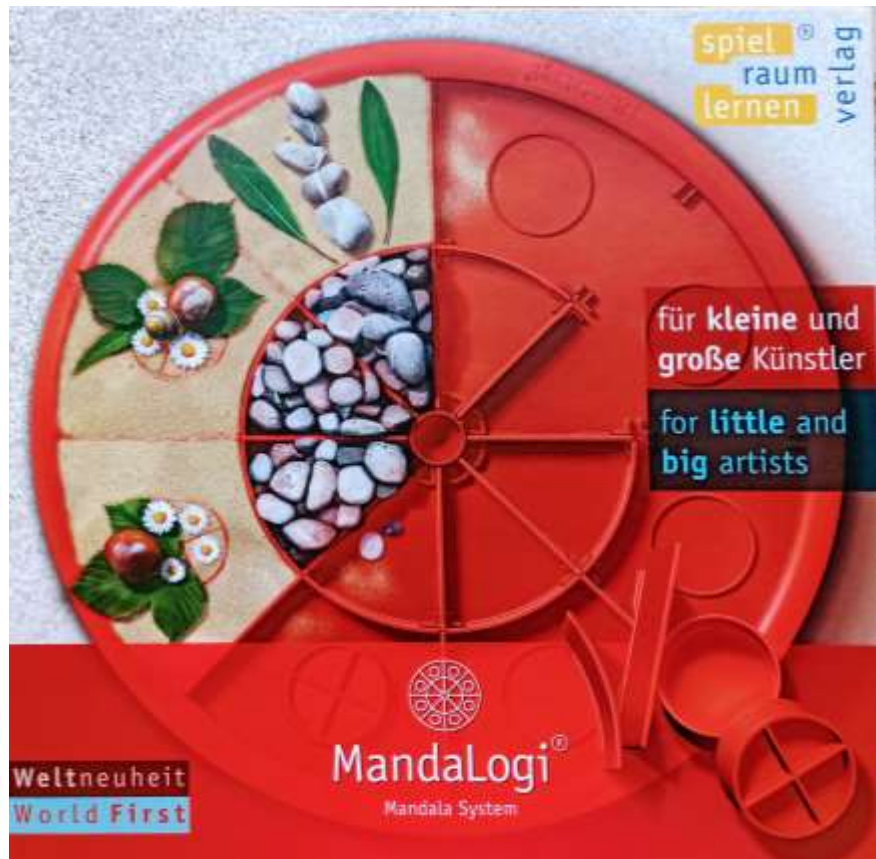

MandaLogi

Art.Nr. B432-30

Teller mit 16 geraden Steckschienen,
8 gebogenen Steckschienen und
8 Kreisformen, die variabel angeordnet
werden können.

Maße: Ø 45 x 3,8 cm
3+

58,90 €

MandaLogi Ergänzung Herzen 8er-Set

Art.Nr. B432-33

Maße: 4,3 x 4,5 x 1,5 cm

19,50 €