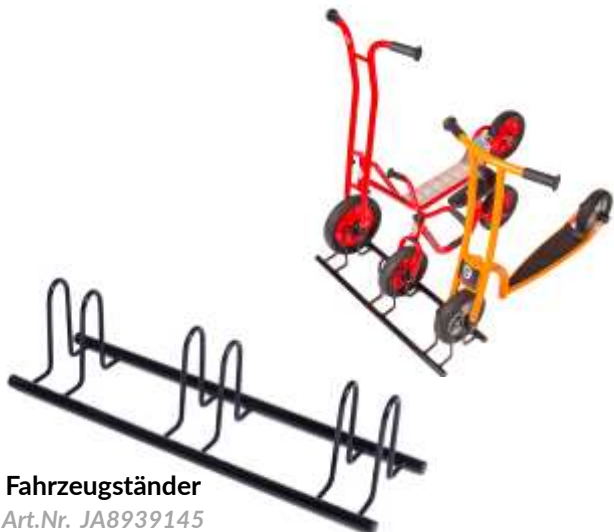

Betriebs- und Feststellbremse silber

Aus Nylon in Uni-Rot

Art.Nr. EC77856

40,00 €

46,50 €

Fahrzeugständer

Art.Nr. JA8939145

Für Roller oder Laufräder (Winther)
Maße: L/B/H 78 x 23 x 21 cm
Innenabstand: ca. 7 cm

83,61 €