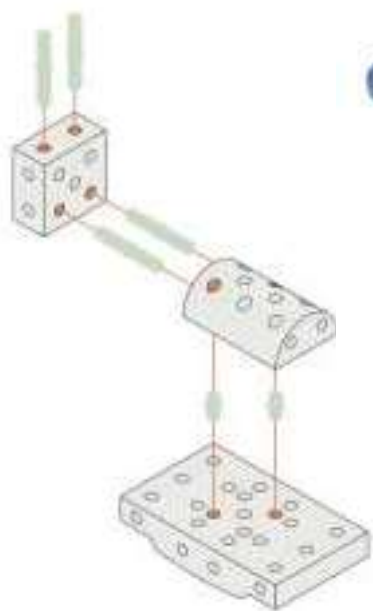

**363,00 €**

**Kaktus**

Art.Nr. D103150

Ein buntes Steck- und Farbspiel mit vielen Spielvarianten.  
 Förderung der Feinmotorik und der Konzentration.  
 Erlernen der Farbzuoordnung und Formwahrnehmung.  
 Für 1-3 Spieler.