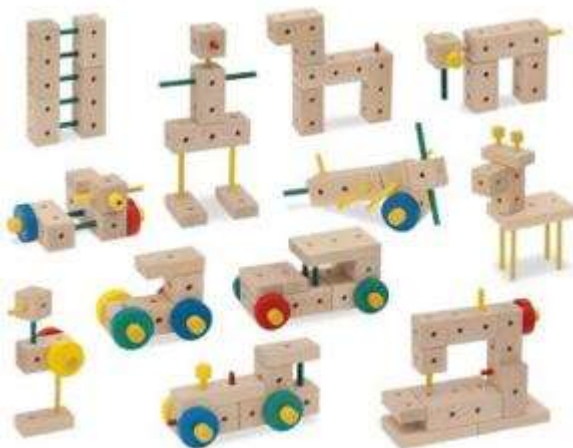

## Matador Explorer EXL Art.Nr. MAEXL

902 Teile  
Inkl. 3 Hammer und 3 Zangen  
Bauvorlagen  
aus österreichischer Rotbuche  
für max. 3 Kinder **ab 5 Jahre**

**168,00 €**

Alle Preise in € Netto, zzgl. z.z.t. gültigen MwSt., Preise ab Werk