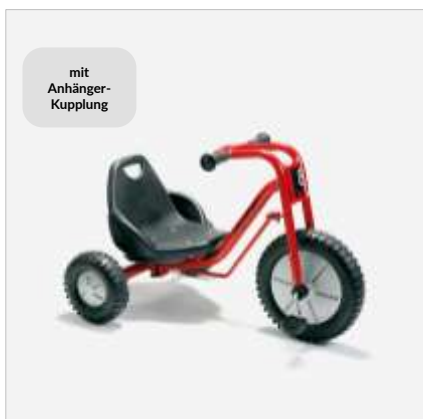

Zlalom Tricycle

Art.Nr. JA8400661

Sehr wendig durch Lenkung der Vorder- und Hinterräder für sicheres Kurvenfahren, mit großen, stabile Gummirädern.

4-7 Jahre

Maße: L/B/H 86 x 58 x 57 cm , Sitzhöhe: 23 cm

385,71 € zzgl. Versand 24,90 €