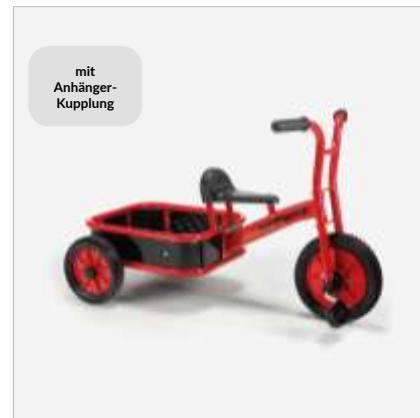

Viking Truck

Art.Nr. JA8900493

Transportfahrzeug bis 75 kg belastbar
4-7 Jahre
Maße: L/B/H 103 x 52 x 62 cm , Sitzhöhe: 37 cm

402,52 € zzgl. Versand 24,90 €