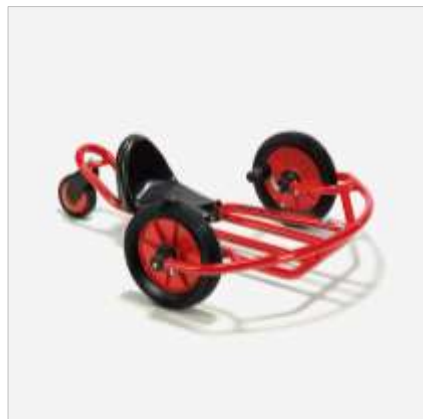

Swingcart klein

Art.Nr. JA8900464

Stärkt die Koordinationsfähigkeit, Lenkung und Antrieb mit beiden Händen, großes Schwungrad hinten.

3-8 Jahre

Maße: L/B/H 93 x 74 x 29 cm , Sitzhöhe: 13 cm

293,70 € zzgl. Versand 24,90 €