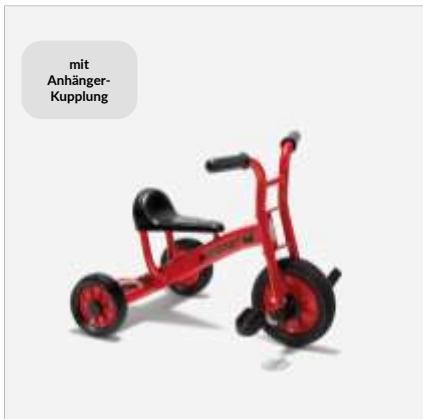

Dreirad klein

Art.Nr. JA8900450

Kleines Dreirad mit Vollgummireifen und Tritt hinten
2-4 Jahre
Maße: L/B/H 67 x 45 x 51 cm , Sitzhöhe: 28 cm

225,21 €