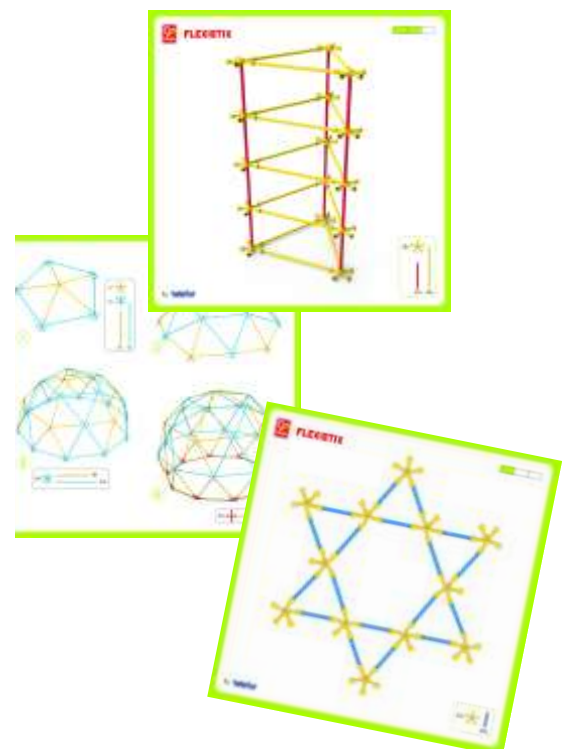

FLEXISTIX XXL-SET 507-teilig

Art.Nr. BE24200

383 Bambusstäbe in 6 verschiedenen Längen
97 Verbindungsteile aus Silikon
Inkl. 20 Vorlagekarten, Schritt-für-Schritt-Anleitung
3 verschiedene Schwierigkeitsstufen
In praktischer Aufbewahrungsbox
4+

117,60 €