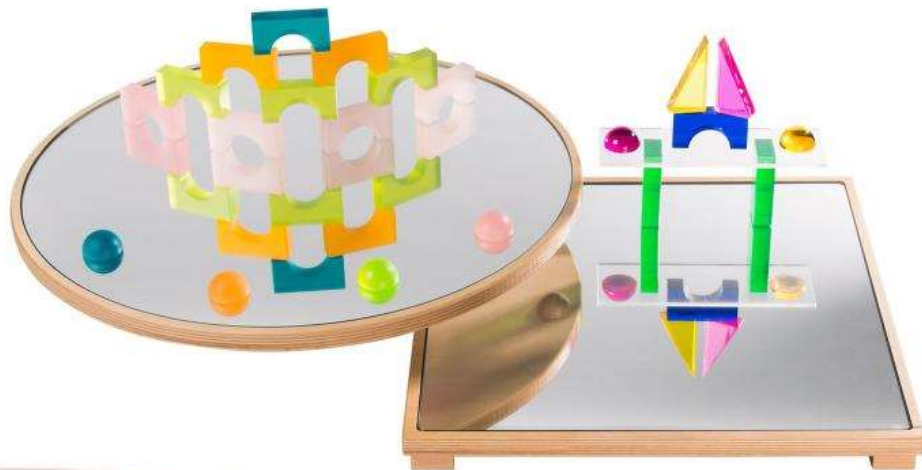

Bauspiegel Rund

Art.Nr. D103166

aus bruchfestem Sicherheitsglas ESG
auf Multiplexplatte
als Bauunterlage für Konstruktionsmaterial
Maße: Ø50 x 3,5 cm

126,89 €