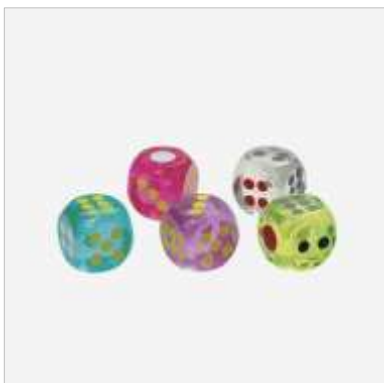

**Flummy Würfel
24er Display**

Art.Nr. G16040/2

4 x 4 x 4 cm

54,46 € (2,27 €)