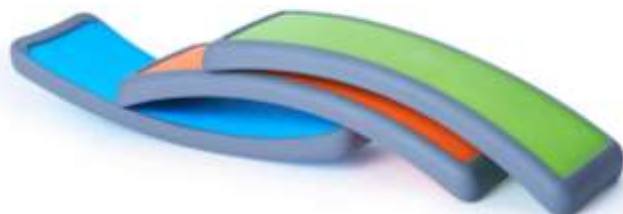

Bögen 3er-Set

Art.Nr. JA1502163

Balancierbretter mit rutschfestem
Gummirand
zum Wippen, Balancieren und Bauen
von Parcours
Maße: 59 x 21,5 x 10,5 cm (L x B x H)
2+

100,00 €