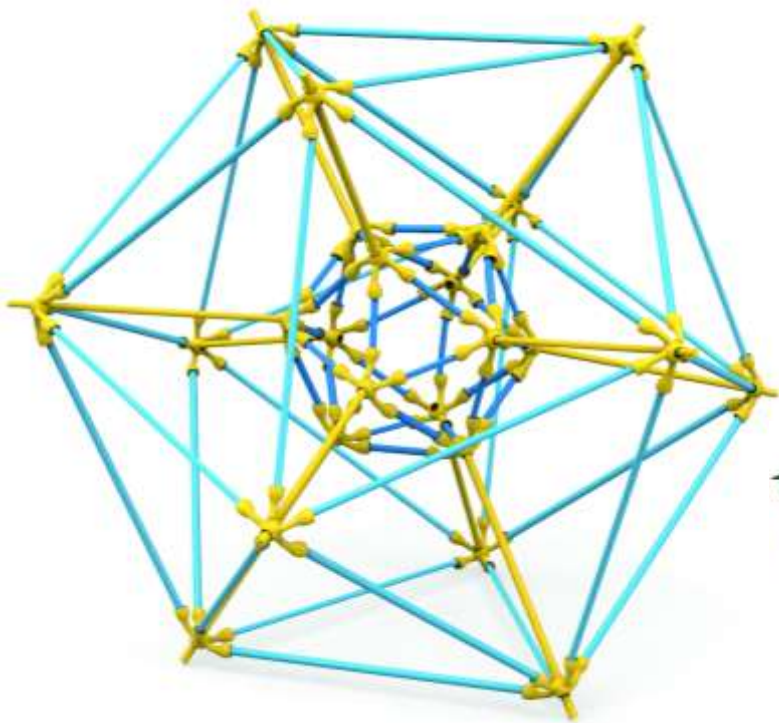

FLEXISTIX XXL-SET 507-teilig

Art.Nr. BE24200

383 Bambusstäbe in 6 verschiedenen Längen
97 Verbindungsteile aus Silikon
Inkl. 20 Vorlagekarten, Schritt-für-Schritt-Anleitung
3 verschiedene Schwierigkeitsstufen
In praktischer Aufbewahrungsbox
4+

117,60 €