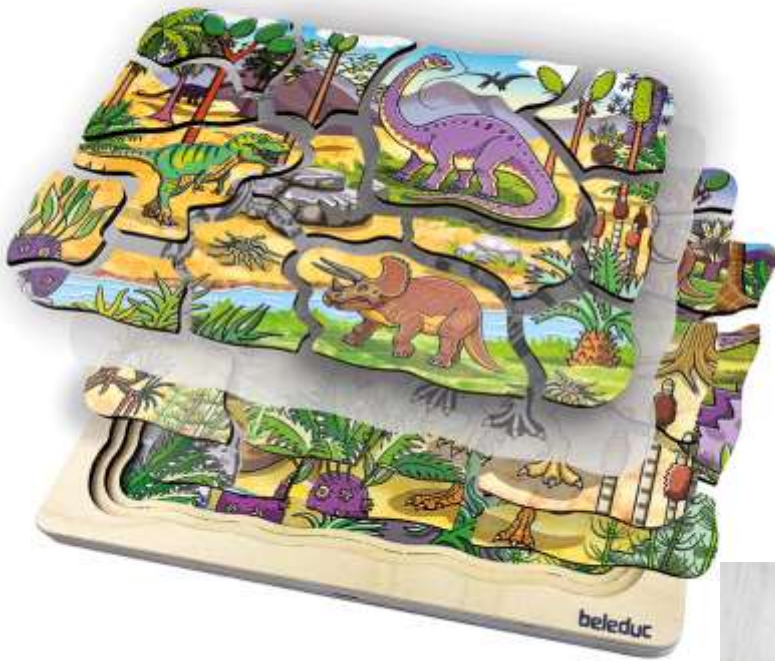

Art.Nr. BE11011

Holzpuzzle mit 49 Teile  
 Maße: Ø 490 hoch  
 4+

**40,29 €**

Spiele

**XXL Wild Animals**

Art.Nr. BE11014

41 Teile aus Holz,  
 10 wilde Tiere verstecken  
 sich im Puzzle  
 Inkl. Poster 50 x 50 cm  
 4+  
 Maße: Ø 49 x 0,6 cm

**33,57 €**

**NEU**

**Lagenpuzzle Dinosaurier**

Art.Nr. BE17062

4 spannende Lagen, Nummerierung auf der Rückseite mit Glow-In-The- Dark-Effekt und 2 Folien  
 Maße der Puzzles: 29 x 20 cm  
 4+

**33,60 €**

**Schichtenpuzzle Deutschland**

Art.Nr. G57417

98-teilig  
 mit Flüsse, Berge und Städte  
 Maße: 30x40 cm  
 5+

**20,97 €**

**Puzzle Europa**

Art.Nr. G57509

35-teilig aus Holz,  
 mit Länderfahnen auf der Rückseite  
 Maße: 32 x 30 cm  
 4+

**13,03 €**

**Memo Classic**

Art.Nr. RA1041

Klassisches Memo mit 18 Bildern,  
 36 Holztafelchen bedruckt 7 x 7 cm,  
 in Holzschiebox 23,5 x 17 x 5 cm,  
 3+

43,80 €

**Bildfolgen**

Art.Nr. RA1121

6 Bildfolgen mit je 6 Bildern  
 36 Holztafelchen bedruckt 7 x 7 cm  
 in Holzschiebox 23,5 x 17 x 5 cm,  
 3+