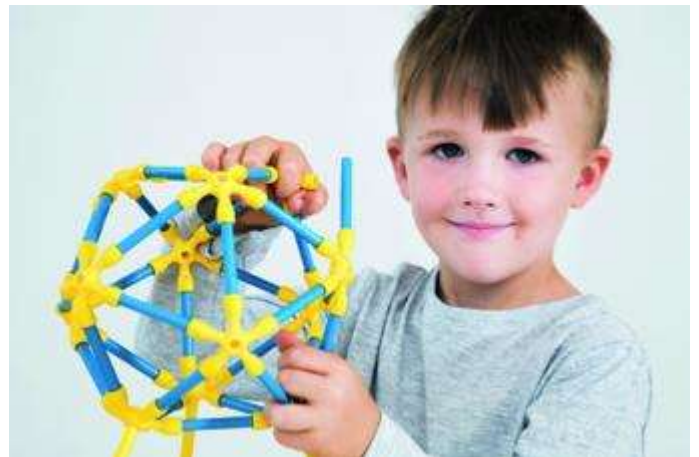

FLEXISTIX XXL-SET 507-teilig

Art.Nr. BE24200

383 Bambusstäbe in 6 verschiedenen Längen
97 Verbindungsteile aus Silikon
Inkl. 20 Vorlagekarten, Schritt-für-Schritt-Anleitung
3 verschiedene Schwierigkeitsstufen
In praktischer Aufbewahrungsbox
4+

117,60 €