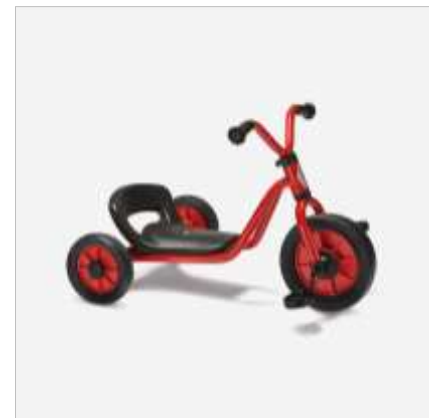

### Mini Krippendreirad

Art.Nr. JA8600414

Klassisches Krippendreirad für die Kleinsten, Mit  
 Anhängerkupplung

1-4 Jahre

Maße: L/B/H 61,5 x 43 x 52 cm , Sitzhöhe: 24 cm

**108,40 €**

### Mini Krippendreirad mit Steg

Art.Nr. JA8600442

Mit verstellbarem Sitz und Anhängerkupplung  
 2-4 Jahre

Maße: L/B/H 57 x 44 x 55 cm , Sitzhöhe: 31 cm

**114,29 €**