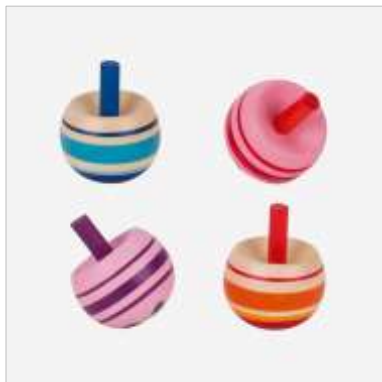

5-fach sortiert, Ø 4,5 cm

29,92 € (1,50 €)

**Regenbogenbälle  
 24er Display**

Art.Nr. G15515

Ø 4 cm

23,52 € (0,98 €)

**Umkehrkreisel Streifen  
 20er Display**

Art.Nr. G62919  
 4-fach sortiert, Ø 3 cm  
**24,20 € (1,21 €)**