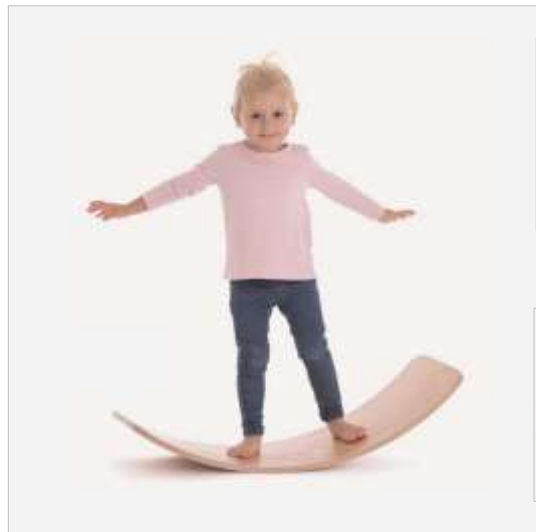

**36,00 €**

**Wood'l Board**

Art.Nr. B631-19

Balancier- und Spielebrett aus Holz  
 Maße: 80 x 30 x 18 cm, bis 120 kg belastbar  
 3+

**84,50 €**

**NEU**