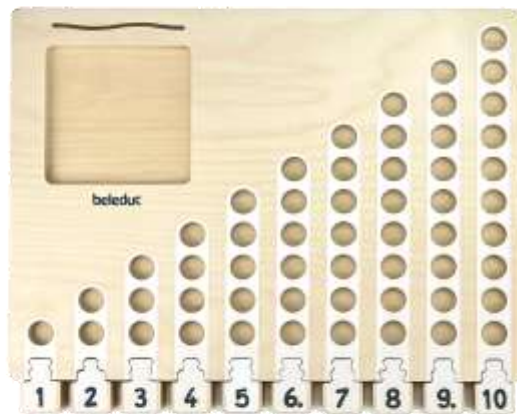

Marbelino 3 - Counting

Art.Nr. BE21025

Erstes Zählen und Rechnen mit vielen verschiedenen Spielmöglichkeiten.

66 Bunte Kugeln aus Holz, mit Zahlen zum Anlegen, ideal für die Vorschule

Inkl. 21 beidseitig bedruckte Aufgabenkarten

1-4 Spieler

4+

58,80 €