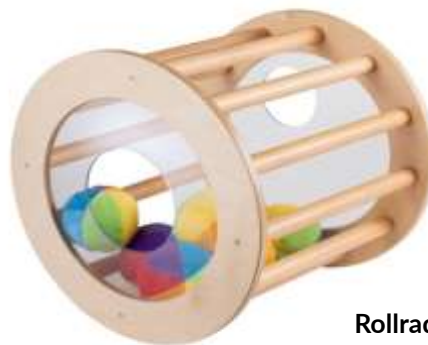

**142,86 € zzgl. Versand 16,90 €**

**Sprossenreieck klein**

Art.Nr. D102050

Natur, mit Bodenplatte  
Maße: 40 x 41 x 46 cm (B/T/H)

**142,02 €**

**Kletterwürfel**

Art.Nr. D102040

Natur, mit Bodenplatte  
Maße: 40 x 40 x 40 cm (B/T/H)

**159,66 €**

**Acrylgaswürfel**

Art.Nr. D102031

Natur, mit Bodenplatte  
Maße: 40 x 40 x 40 cm (B/T/H)

**168,07 €**

**Krabbelhöhle**

Art.Nr. D101480

Natur, mit Tretford-Teppich  
Maße: 80 x 40 x 40 cm (B/T/H)

**365,55 €**

**Rollrad**

Art.Nr. D102091

Natur, mit Acrylgaseinsätze  
Maße: Ø50 x 40 cm (Ø/H)

**184,03 €**

**Wippbrett mit Dreieck**

Art.Nr. D102163

Unterteil massiv aus Buche,  
Brett aus Fichtenholz naturlackiert,  
Belastbar bis 70 kg,  
Maße: L170 x B15 x H24 cm  
3+