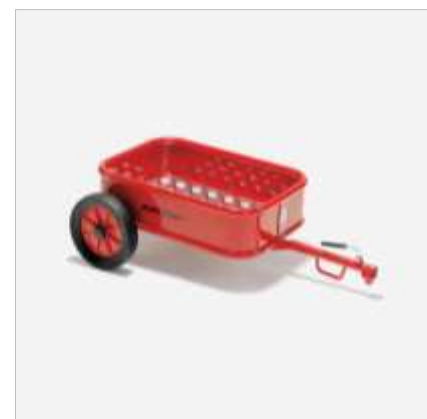

### Kangaroo

Art.Nr. JA8900496

Transportdreirad für alle Transporte bis 50 kg  
 4-7 Jahre  
 Maße: L/B/H 82 x 52 x 62 cm , Sitzhöhe: 15 cm

**478,15 € zzgl. Versand 29,90 €**