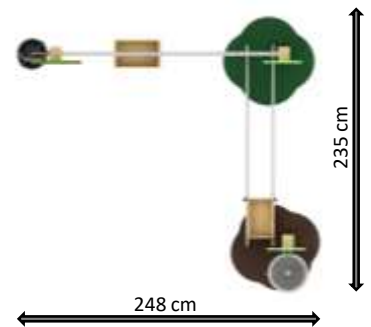

Weitere Angebote auf Anfrage

Alle Preise in € Netto, zzgl. z.Zt. gültigen MwSt., Preise ab Werk